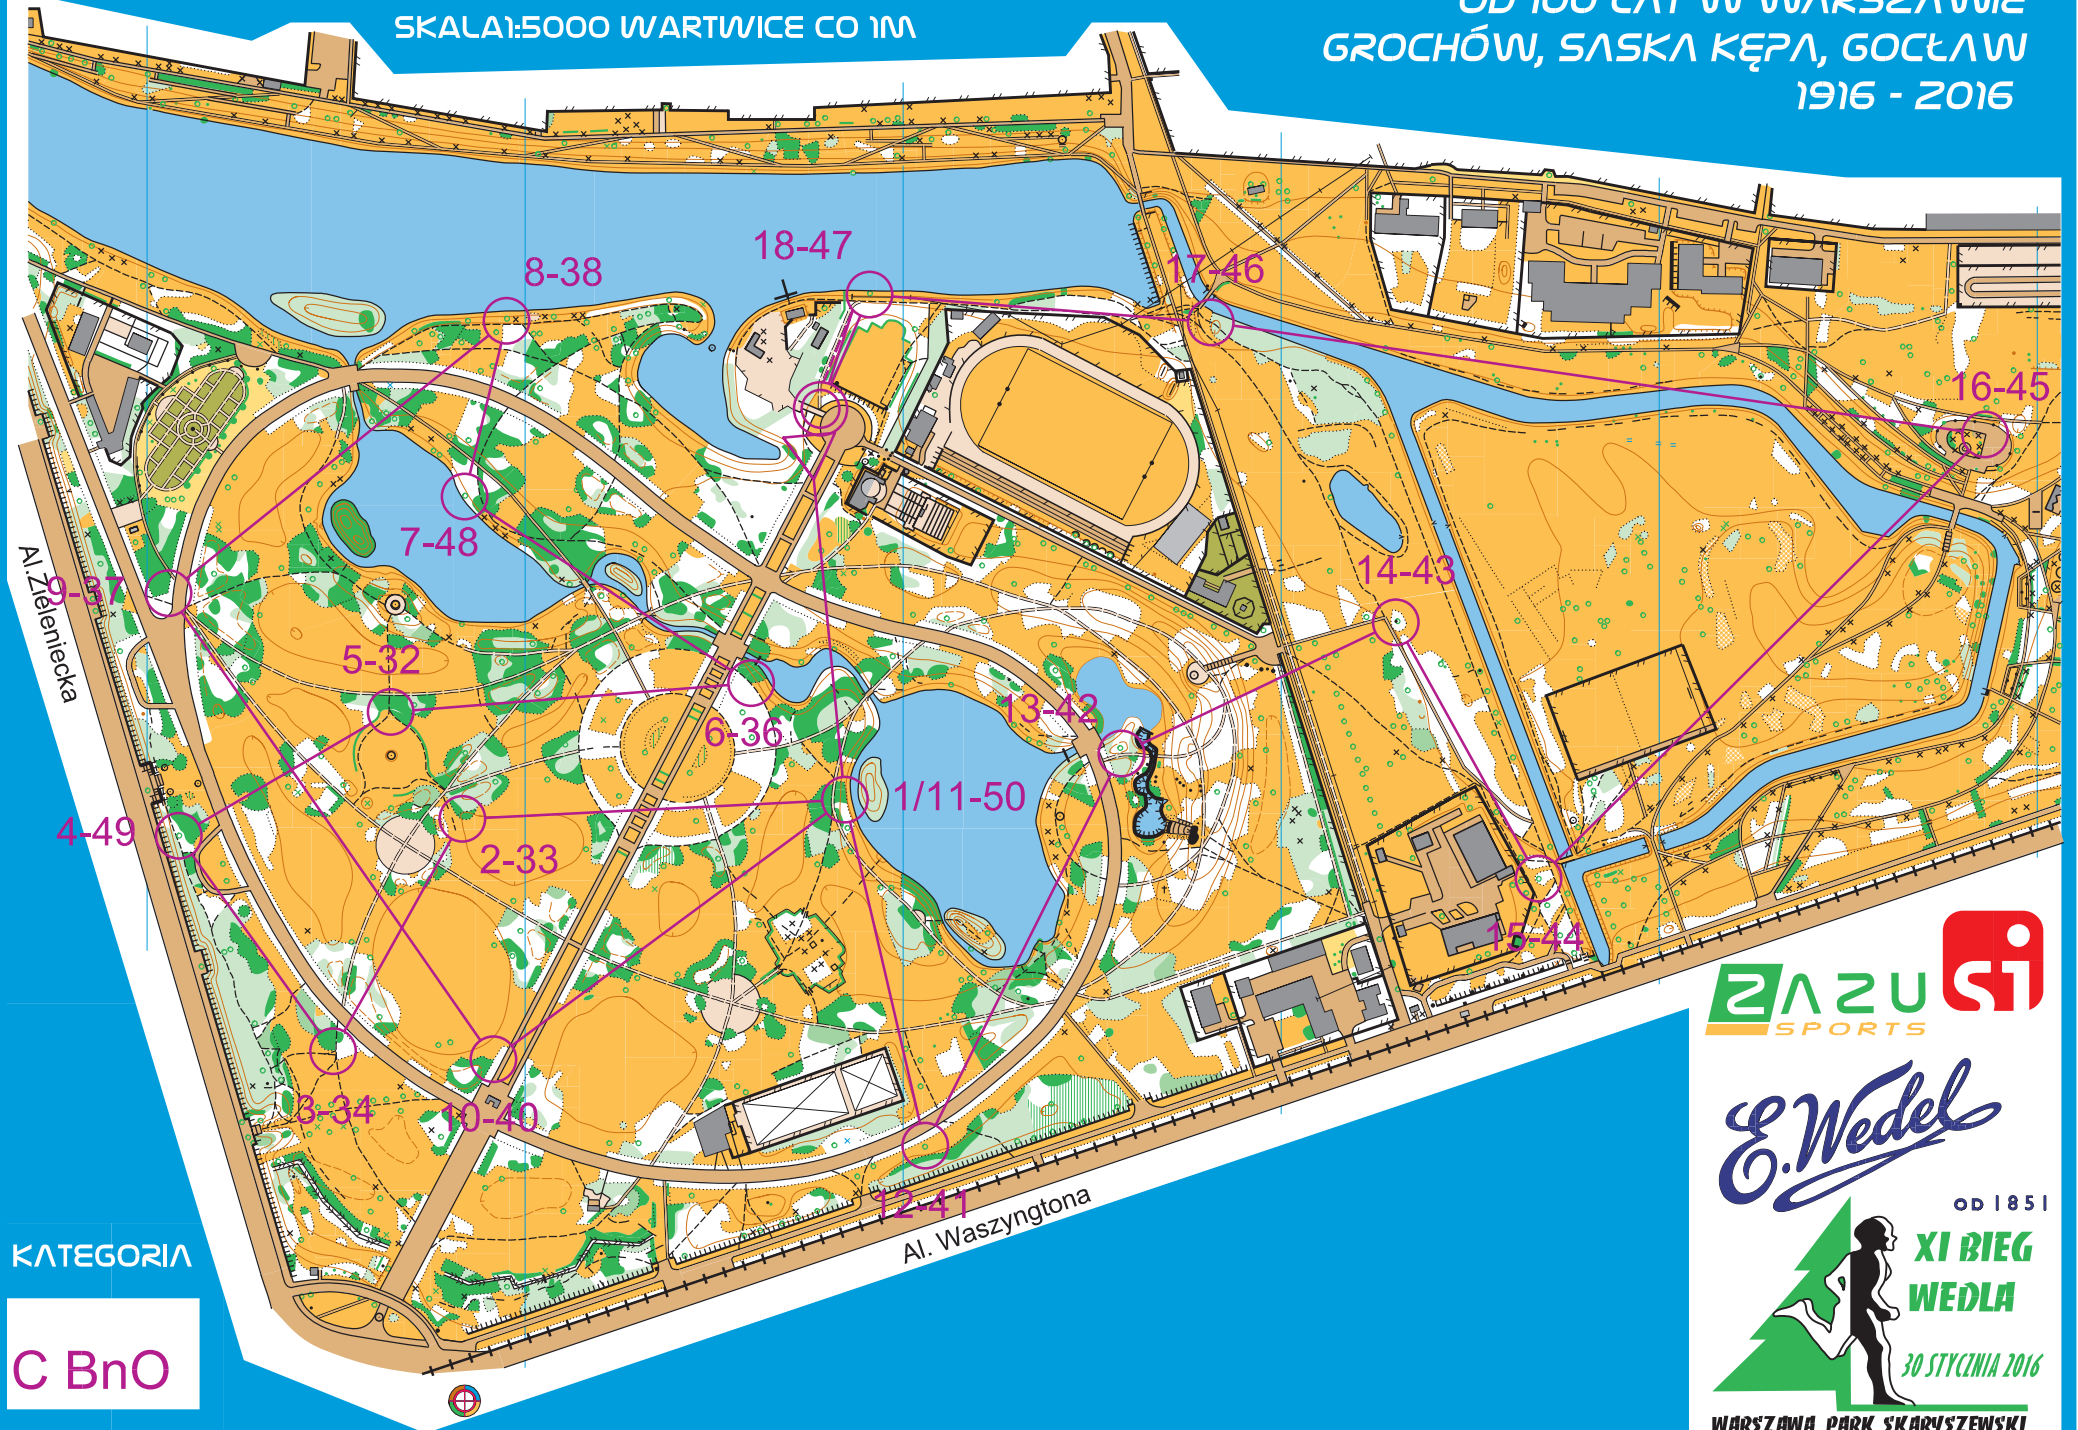

PARK SKARYSZEWSKI 3
SKALA: 5000 WARTWICE CO 1M

OD 100 LAT W WARSZAWIE
GROCHÓW, SASKA KĘPA, GOĆLAW
1916 - 2016

KATEGORIA

C BnO

E. Wedel

WARSZAWA, PARK SKARYSZEWSKI