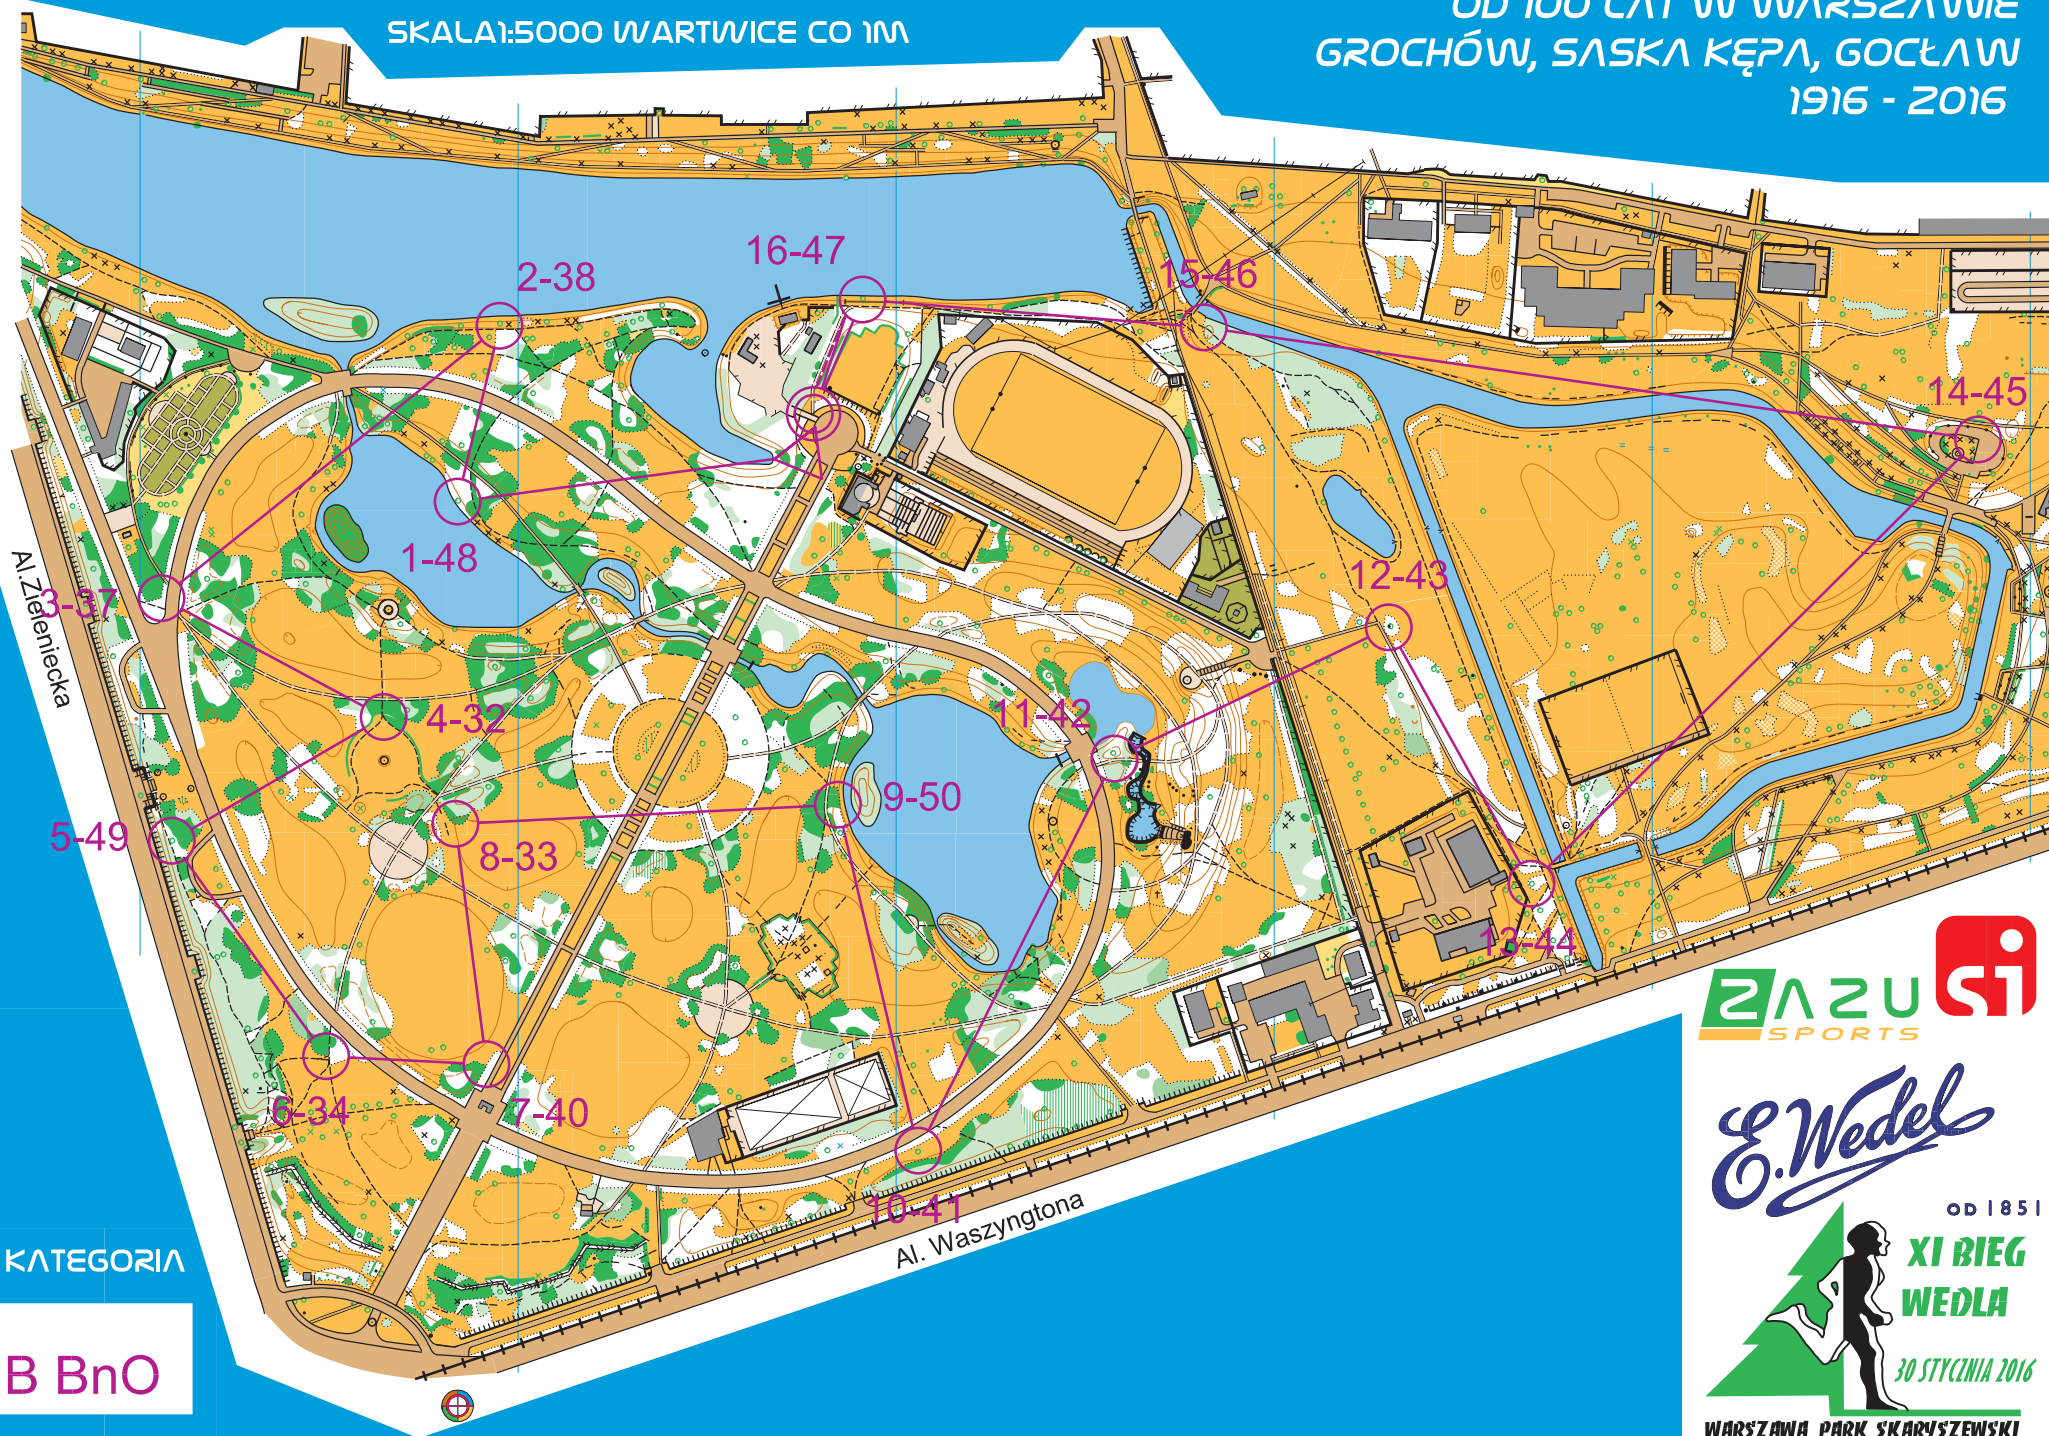

PARK SKARYSZEWSKI 3
SKALA: 5000 WARTWICE CO 1M

OD 100 LAT W WARSZAWIE
GROCHÓW, SASKA KĘPA, GOĆLAW
1916 - 2016

KATEGORIA

B BnO

E. Wedel

WARSZAWA, PARK SKARYSZEWSKI