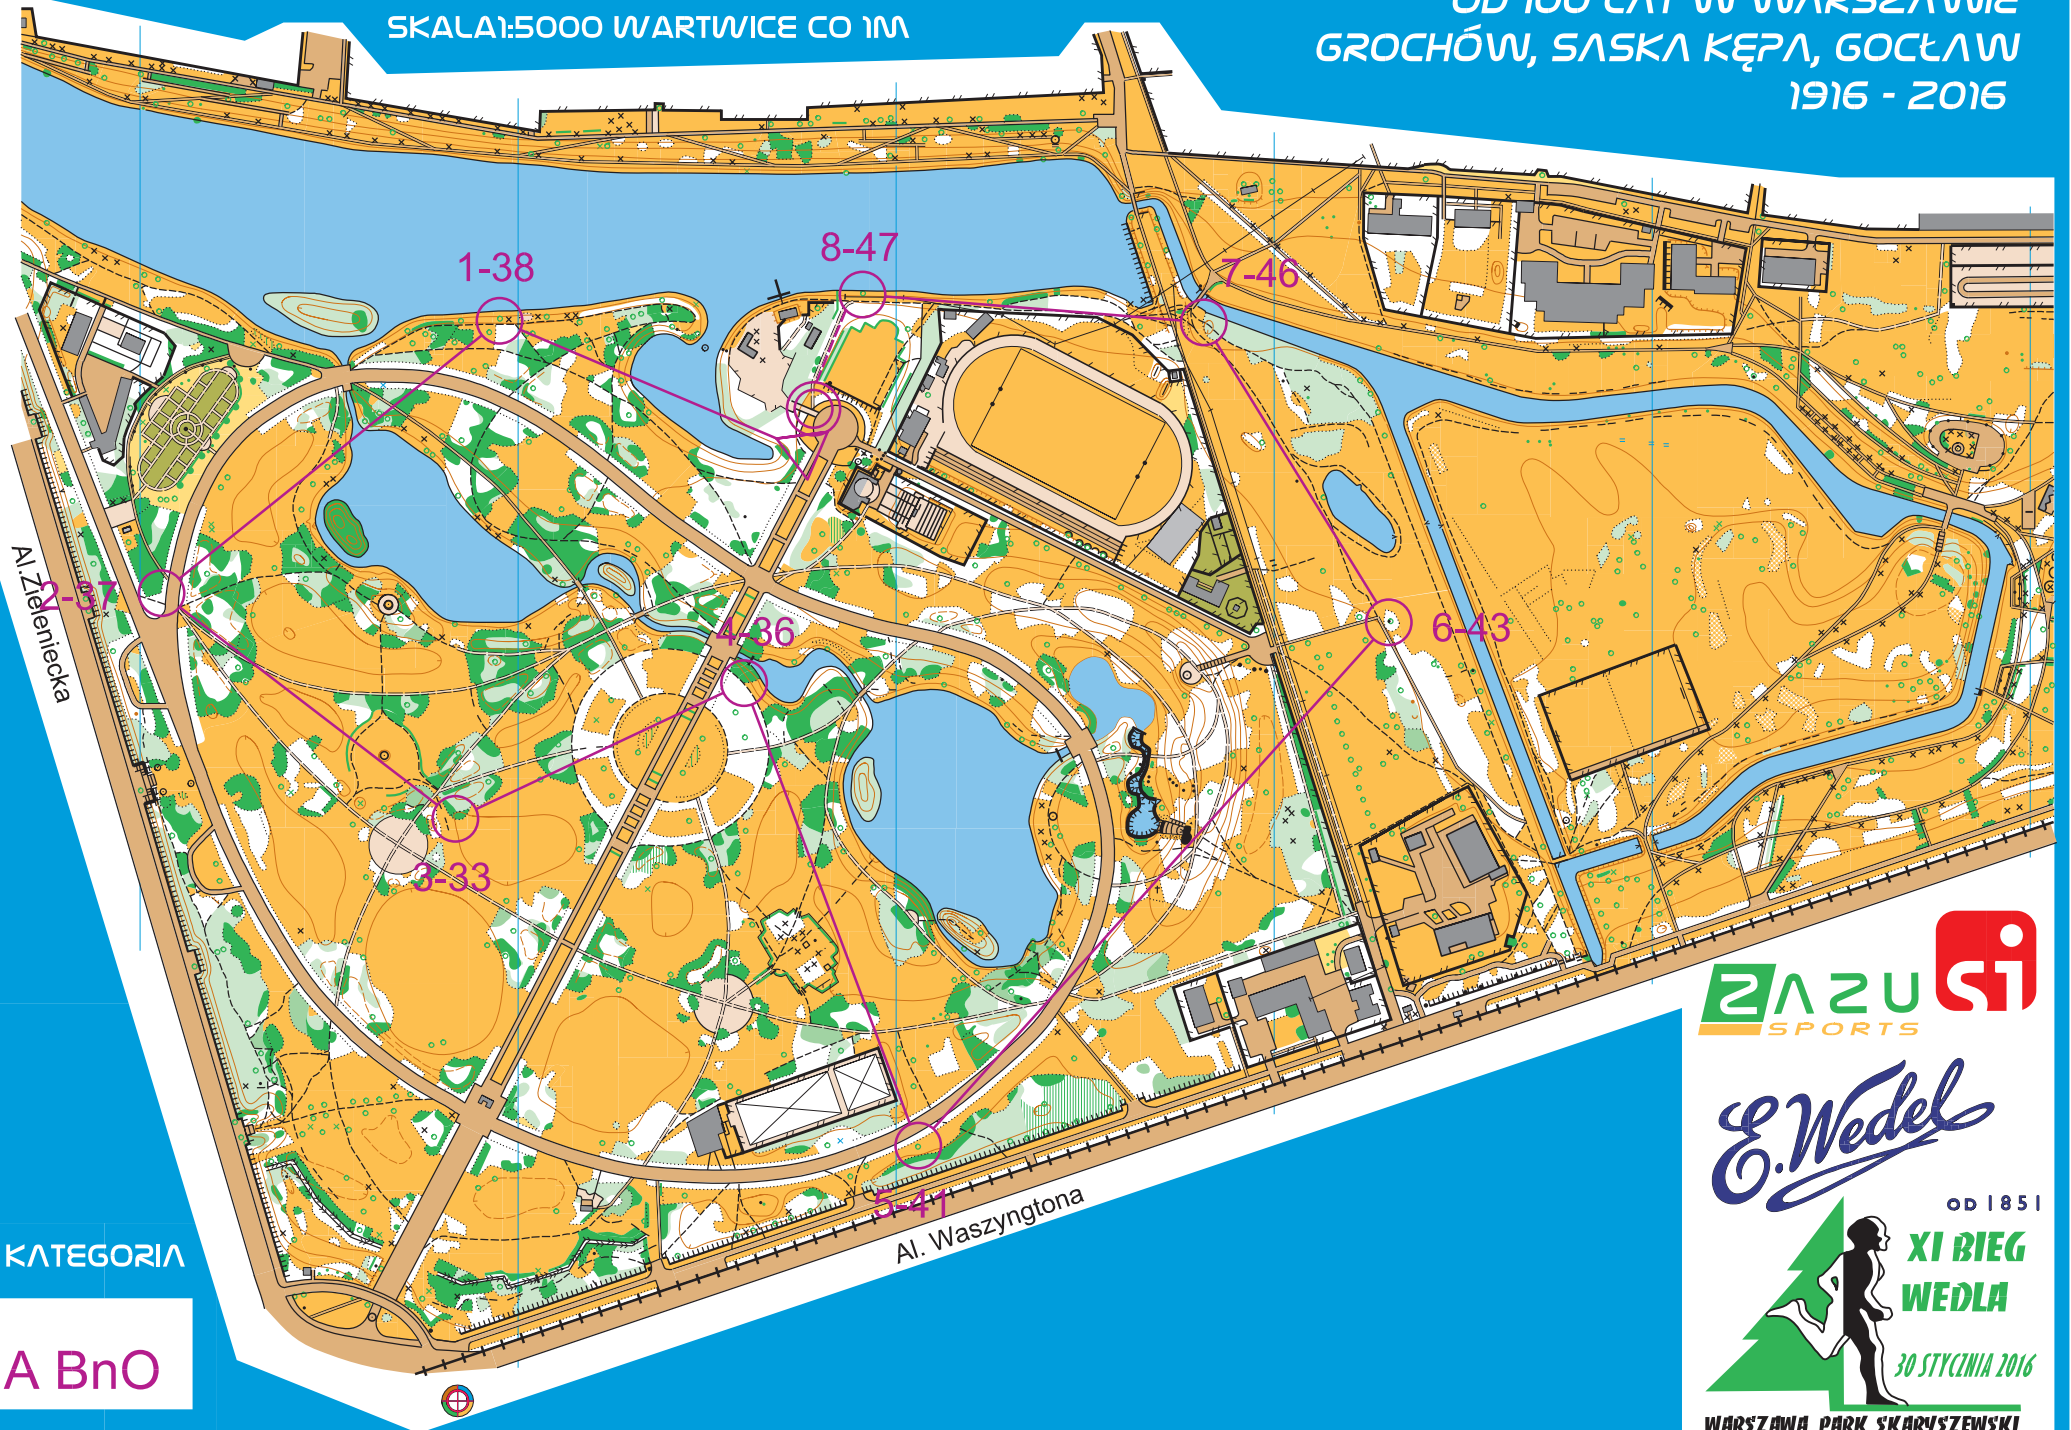

PARK SKARYSZEWSKI 3
SKALA: 5000 WARTWICE CO 1M

OD 100 LAT W WARSZAWIE
GROCHÓW, SASKA KĘPA, GOĆLAW
1916 - 2016

KATEGORIA

A BnO

E. Wedel

WARSZAWA, PARK SKARYSZEWSKI