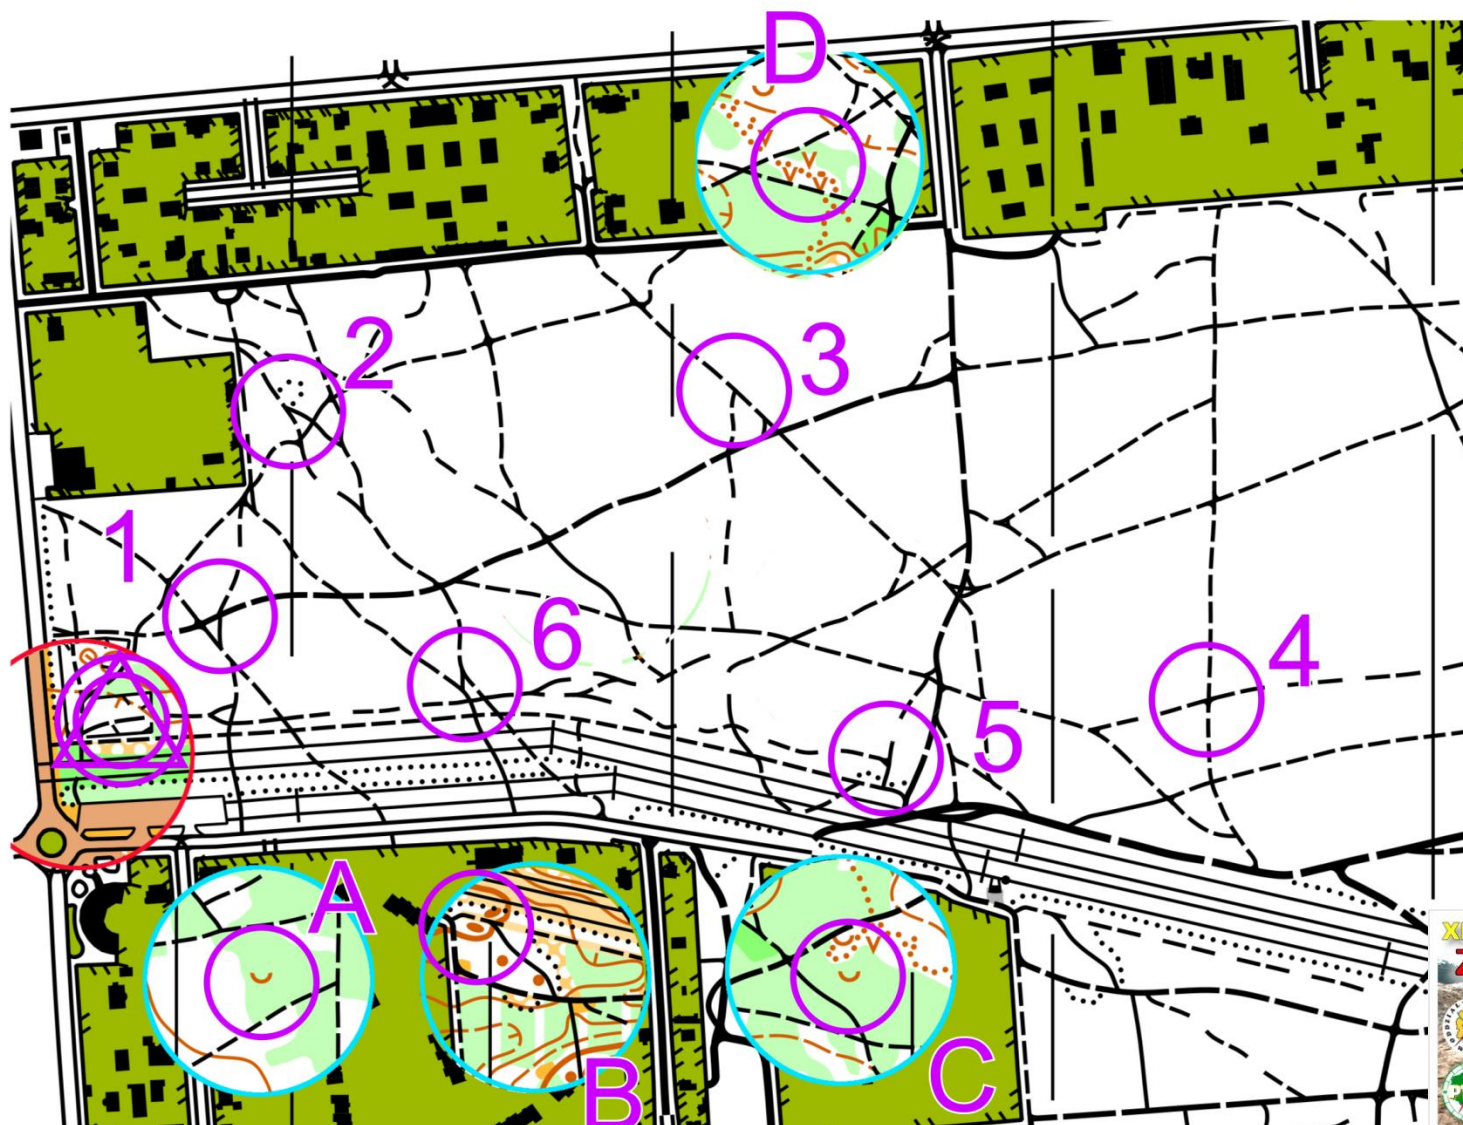

# XLVIII Rajd na Orientację „ZAW-OR 2025” Wesola 16.03.2025

TP et.II

długość trasy: **2,0 km**, limit czasu : **75+20** należy potwierdzić **10 PK** skala mapy **1: 5 000**

kolejność potwierdzania PK dowolna, aktualność mapy: 2016r.. Niebieskie kółka leżą gdzieś na obszarze mapy. Należy je odnaleźć i potwierdzić.

Opracowanie i kreślenie tras: Piotr Orłański