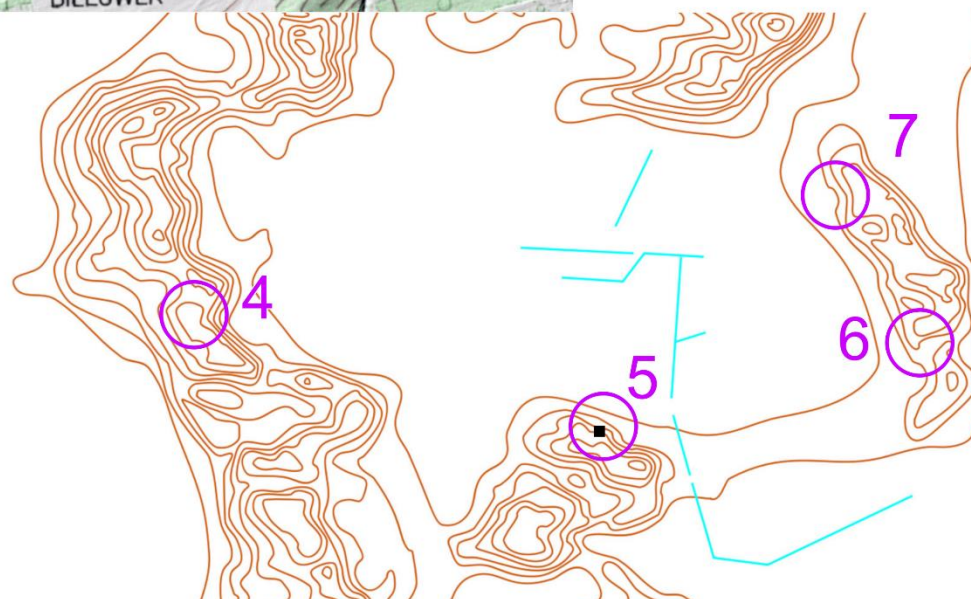

# XLVII rajd na Orientację „Zaw-Or 2024” Marki 24.03.2024

# TZ / TU et.II

długość trasy: **TZ-3,6 km,**  
długość trasy: **TU-3,0 km,**  
limit czasu TZ: **85+20**  
limit czasu TU: **75+20**

należy potwierdzić  
**TZ -11PK, TU-9PK**  
skala mapy **różna**

kolejność potwierdzania PK dowolna,  
aktualność map: 1999/2009/2019r.

Opracowanie i kreślenie  
tras: Piotr Orłański