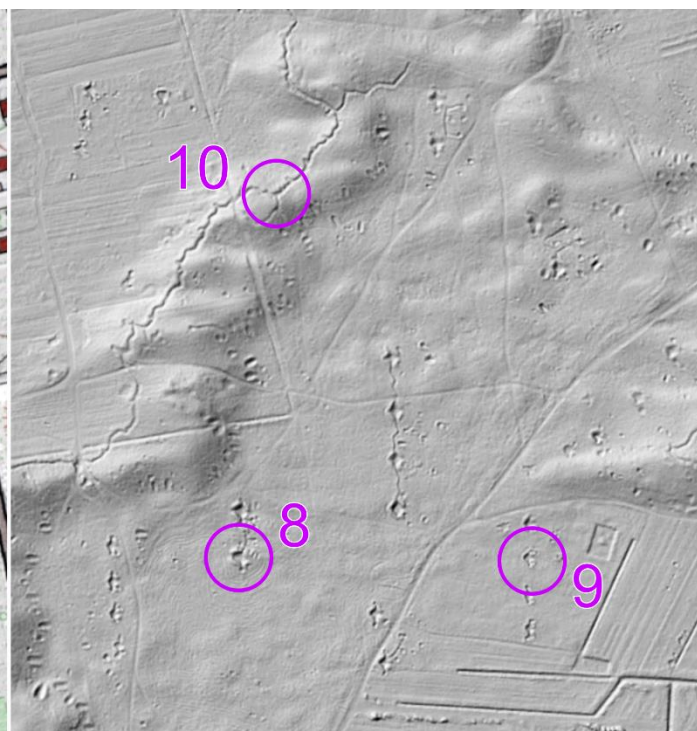

# XLVII rajd na Orientację „Zaw-Or 2024” Marki 24.03.2024

# TZ / TU et.II

długość trasy: **TZ-3,6 km,**  
długość trasy: **TU-3,0 km,**  
limit czasu TZ: **85+20**  
limit czasu TU: **75+20**

należy potwierdzić  
**TZ -11PK, TU-9PK**  
skala mapy **różna**

kolejność potwierdzania PK dowolna,  
aktualność map: 1999/2009/2019r.

Opracowanie i kreślenie  
tras: Piotr Orłański