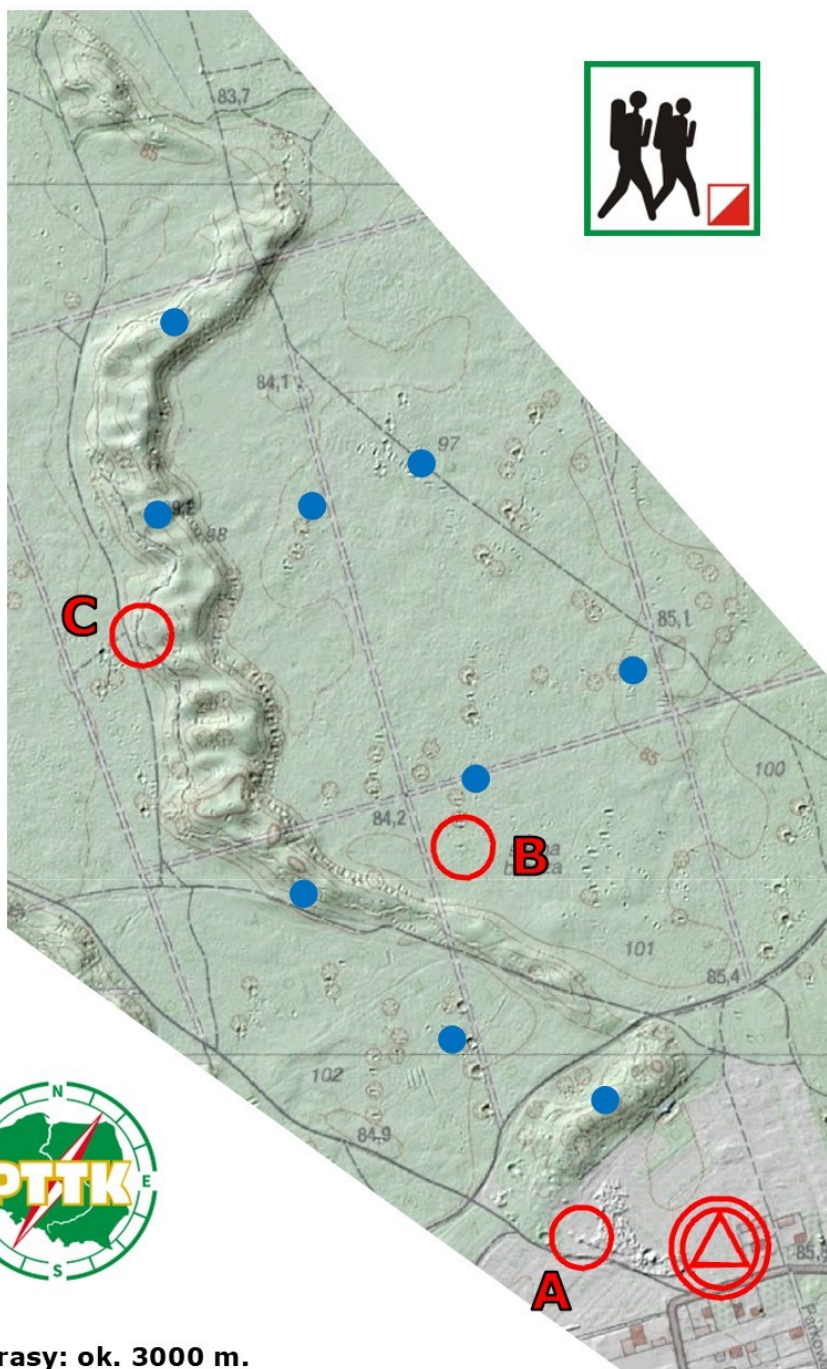

XLVII Rajd na Orientację "ZAW-OR 2024"

trasa TZ - Etap 1

Marki-Pustelnik, 24.03.2024 r.

Kotki

Dł. trasy: ok. 3000 m.
Limit czasu: 80+25 min.
Należy potwierdzić 14 PK.

PK X odległość z PK H 170 m. az. 115 st.
PK Y odległość z PK S 170 m. az. 289 st.

Fragmenty mapy BnO nie są przekształcone, na mapie niebieskimi kropkami zaznaczono ich środki. Cztery fragmenty są zlustrowane.

W potwierdzeniu należy podać opis PK oraz kod z lampionu.

Aktualność mapy BnO - 1999 r.

Opr.: Wojciech Drozda PInO nr 473