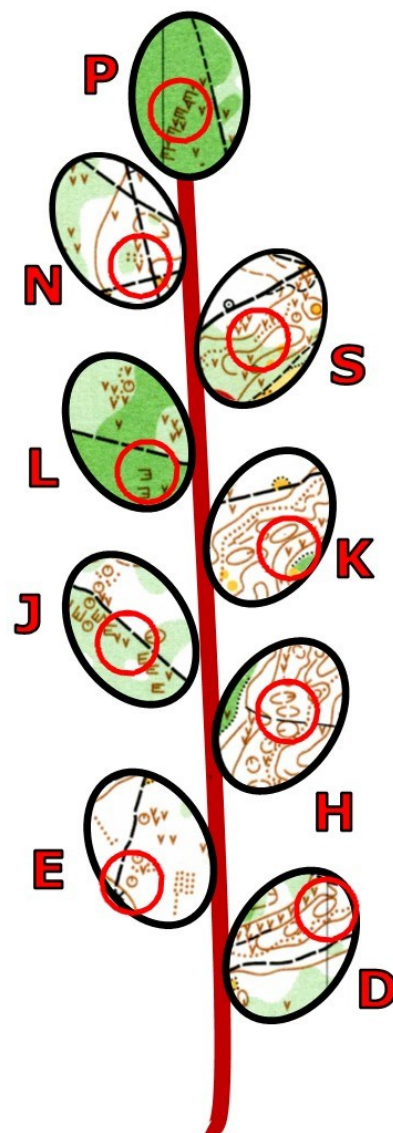

XLVII Rajd na Orientację "ZAW-OR 2024"

trasa TZ - Etap 1

Marki-Pustelnik, 24.03.2024 r.

Kotki

Dł. trasy: ok. 3000 m.
Limit czasu: 80+25 min.
Należy potwierdzić 14 PK.

PK X odległość z PK H 170 m. az. 115 st.
PK Y odległość z PK S 170 m. az. 289 st.

Fragmenty mapy BnO nie są przekształcone, na mapie niebieskimi kropkami zaznaczono ich środki. Cztery fragmenty są zlustrowane.

W potwierdzeniu należy podać opis PK oraz kod z lampionu.

Aktualność mapy BnO - 1999 r.

Opr.: Wojciech Drozda PInO nr 473