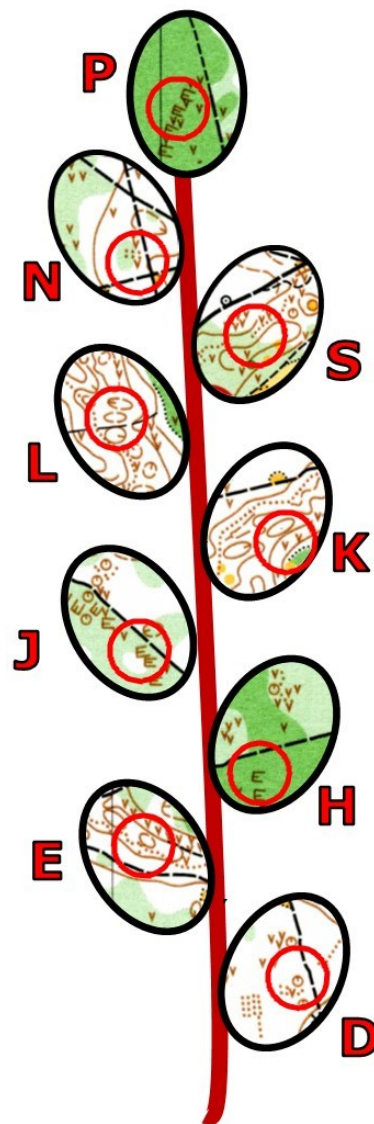

XLVII Rajd na Orientację "ZAW-OR 2024"

trasa TU - Etap 1

Marki-Pustelnik, 24.03.2024 r.

Bazie

Dł. trasy: ok. 3000 m.
Limit czasu: 90+30 min.
Należy potwierdzić 14 PK.

PK X odległość z PK L 170 m. az. 115 st.
PK Y odległość z PK S 170 m. az. 289 st.

Fragmenty mapy BnO nie są przekształcone, na mapie niebieskimi kropkami zaznaczono ich środki.
W potwierdzeniu należy podać opis PK oraz kod z lampionu.
Aktualność mapy BnO - 1999 r.

Opr.: Wojciech Drozda PINO nr 473