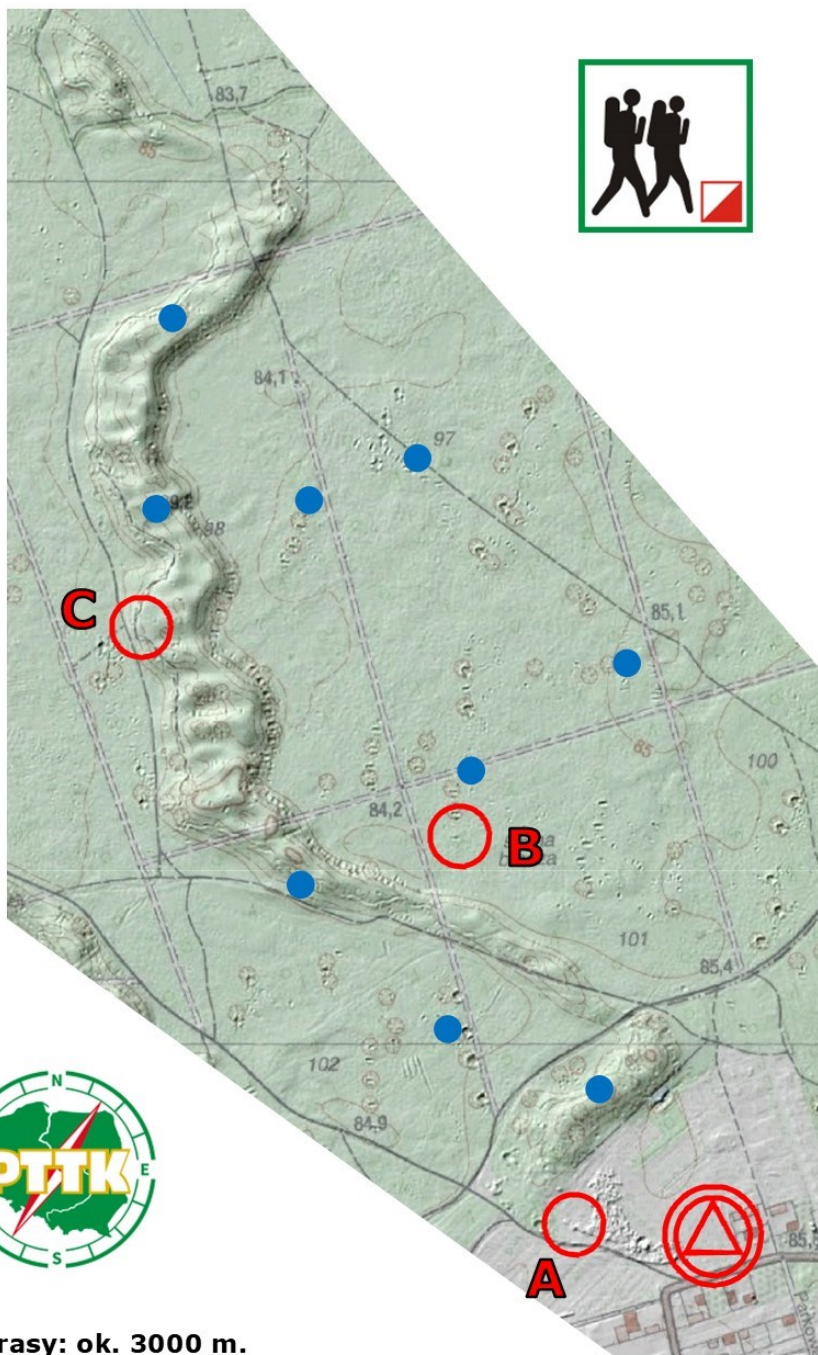

XLVII Rajd na Orientację "ZAW-OR 2024"

trasa TU - Etap 1

Marki-Pustelnik, 24.03.2024 r.

Bazie

Dł. trasy: ok. 3000 m.
Limit czasu: 90+30 min.
Należy potwierdzić 14 PK.

PK X odległość z PK L 170 m. az. 115 st.
PK Y odległość z PK S 170 m. az. 289 st.

Fragmenty mapy BnO nie są przekształcone, na mapie niebieskimi kropkami zaznaczono ich środki.
W potwierdzeniu należy podać opis PK oraz kod z lampionu.
Aktualność mapy BnO - 1999 r.

Opr.: Wojciech Drozda PINO nr 473