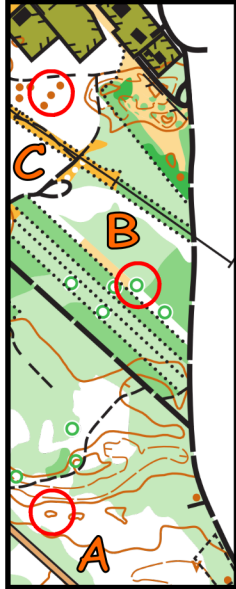

XLVI Rajd na Orientację "ZAW-OR 2023"

Józefów, 26.03.2023 r.

2 lusterka

trasa TZ
Etap 1

250 m.

Dł. trasy: ok. 2800 m.
Limit czasu: 65+25 min.
Należy potwierdzić 12 PK.

Fragmenty mapy leżą na swoim miejscu, treść fragmentów BnO jest zlustrowana, oprócz fragmentu ze startem.

W potwierdzeniu należy podać opis PK oraz kod z lampionu.
Zad.: Podaj az. z PK O na PK A. (+/- 1 stopień = 1 pkt. karny)

Opr.: Wojciech Drozda PiNO nr 473

XLVI Rajd na Orientację "ZAW-OR 2023"

Józefów, 26.03.2023 r.

2 lusterka

trasa TZ
Etap 1

250 m.

Dł. trasy: ok. 2800 m.
Limit czasu: 65+25 min.
Należy potwierdzić 12 PK.

Fragmenty mapy leżą na swoim miejscu, treść fragmentów BnO jest zlustrowana, oprócz fragmentu ze startem.

W potwierdzeniu należy podać opis PK oraz kod z lampionu.
Zad.: Podaj az. z PK O na PK A. (+/- 1 stopień = 1 pkt. karny)

Opr.: Wojciech Drozda PiNO nr 473