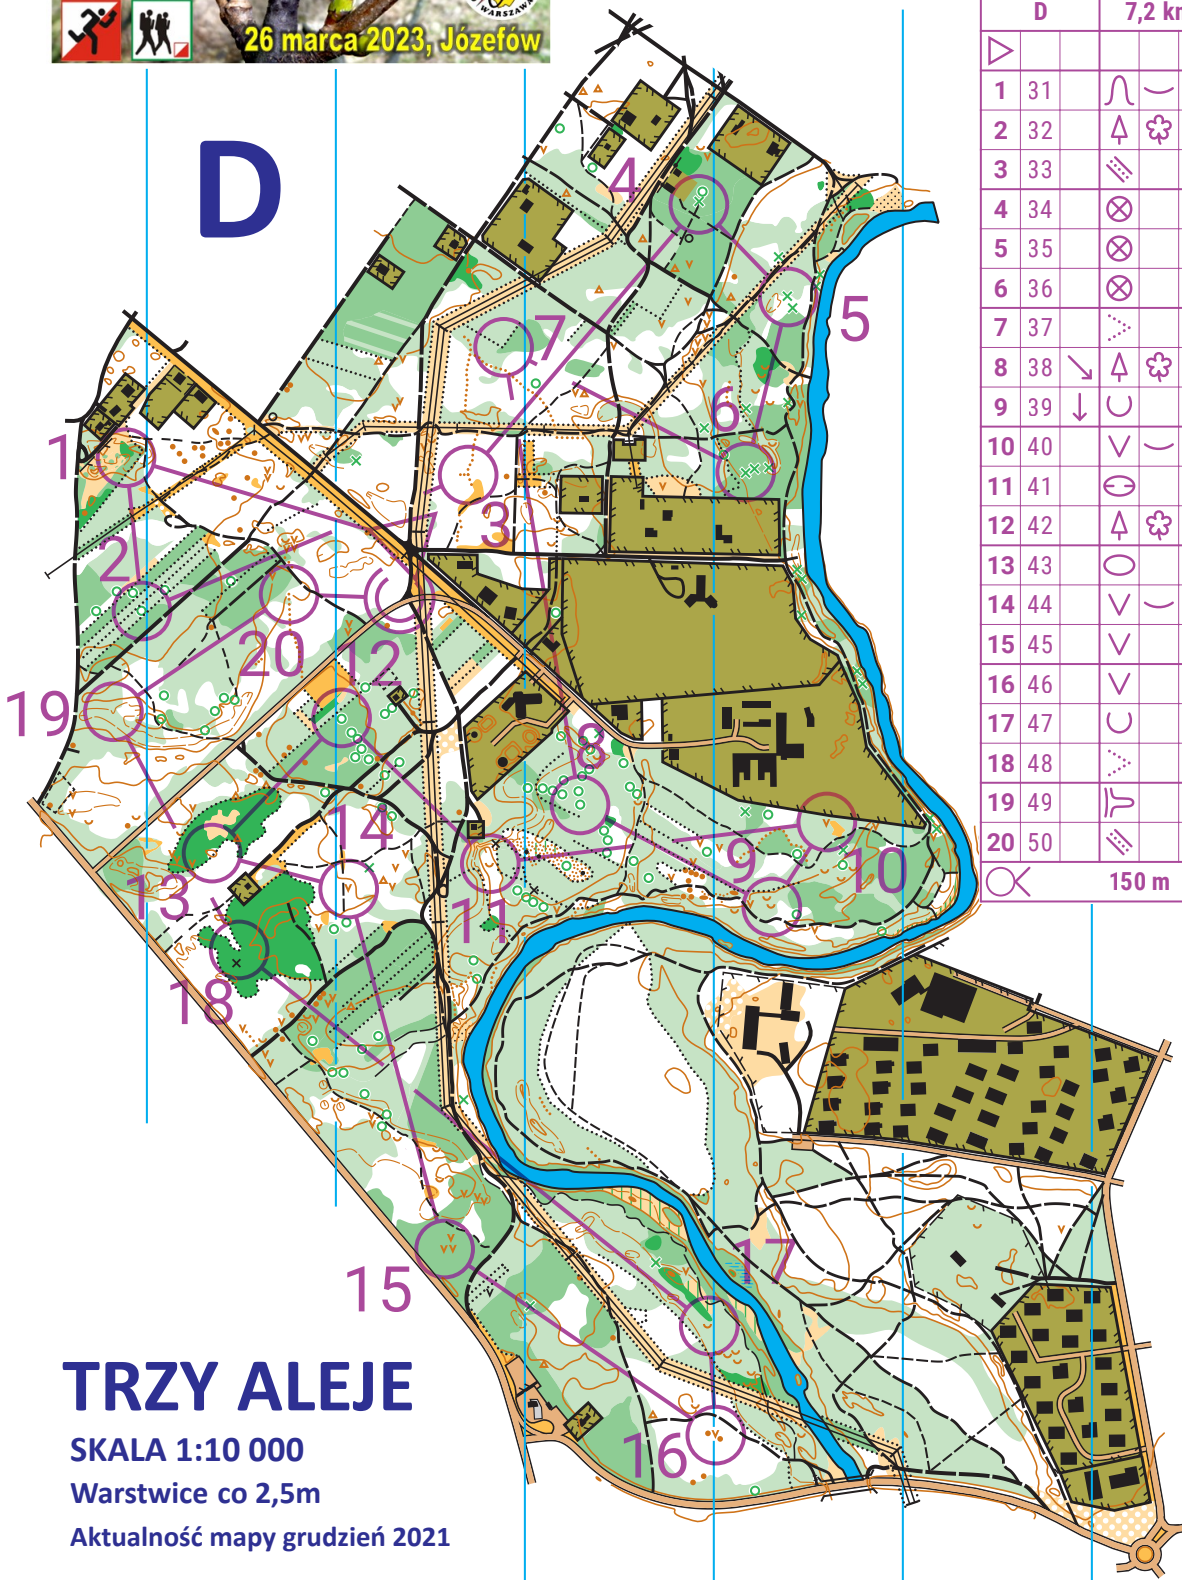

**XLVI Rajd na Orientację
ZAW-OR 2023**

26 marca 2023, Józefów

ZAW-OR 2023

		Zaw-Or 2023			
D		7,2 km			
▷					
1	31	∩	∪		
2	32	↑	✿		
3	33	⊞	∩		
4	34	⊗			○
5	35	⊗			○
6	36	⊗			○
7	37	∇			∇
8	38	↘	↑	✿	○
9	39	↓	∪		
10	40	∇	∪	2x2	
11	41	⊖			
12	42	↑	✿		
13	43	○			○
14	44	∇	∪	2x1	
15	45	∇		4x2	
16	46	∇		4x2	
17	47	∪			
18	48	∇			∇
19	49	∩			
20	50	⊞			∩
		150 m			

TRZY ALEJE

SKALA 1:10 000

Warstvice co 2,5m

Aktualność mapy grudzień 2021

autor mapy: Piotr Wiczorek

autor trasy: Andrzej Krochmal