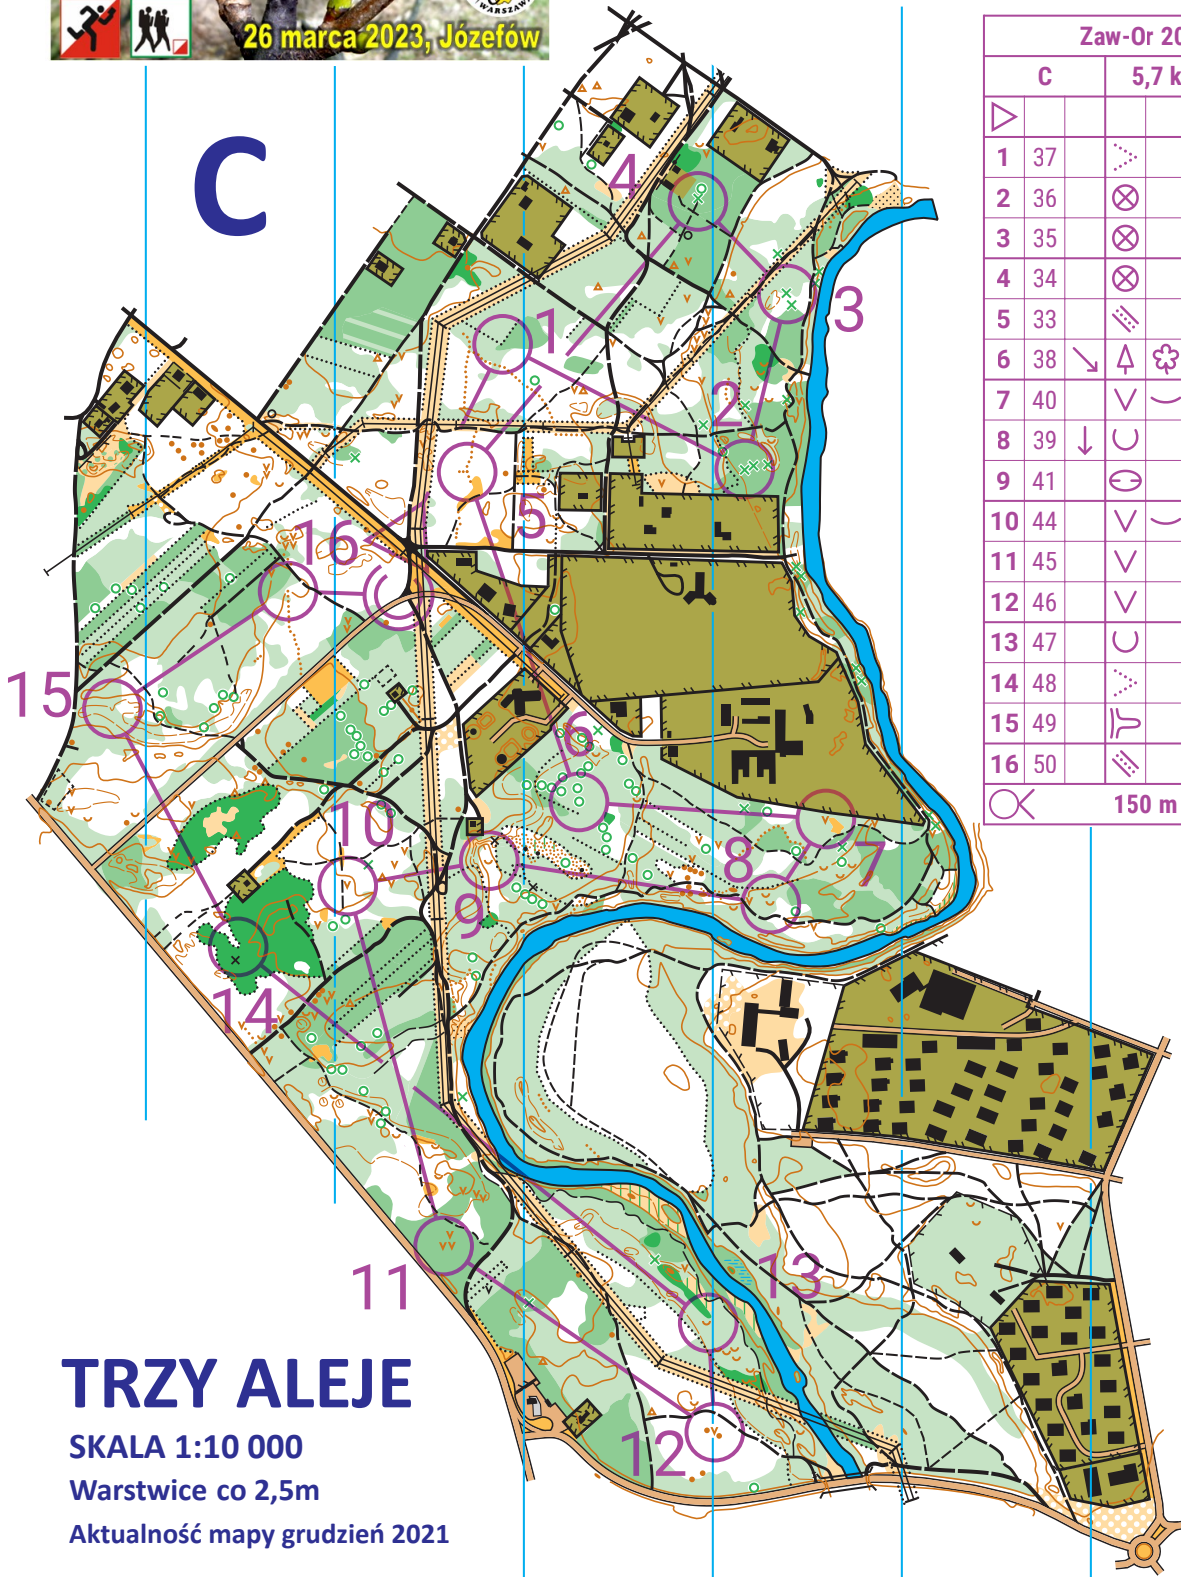

**XLVI Rajd na Orientację
ZAW-OR 2023**

26 marca 2023, Józefów

ZAW-OR 2023

Zaw-Or 2023				
C		5,7 km		
▷				
1	37	▽		▽
2	36	⊗		○
3	35	⊗		○
4	34	⊗		○
5	33	⊗	Y	
6	38	↘	↑	⊗
7	40	▽	⌒	2x2
8	39	↓	⌒	
9	41	⊗		
10	44	▽	⌒	2x1
11	45	▽		4x2
12	46	▽		4x2
13	47	⌒		
14	48	▽		▷
15	49	⊗		
16	50	⊗		⌒
⊗		150 m		

TRZY ALEJE

SKALA 1:10 000

Warstwie co 2,5m

Aktualność mapy grudzień 2021

autor mapy: Piotr Wiczorek

autor trasy: Andrzej Krochmal