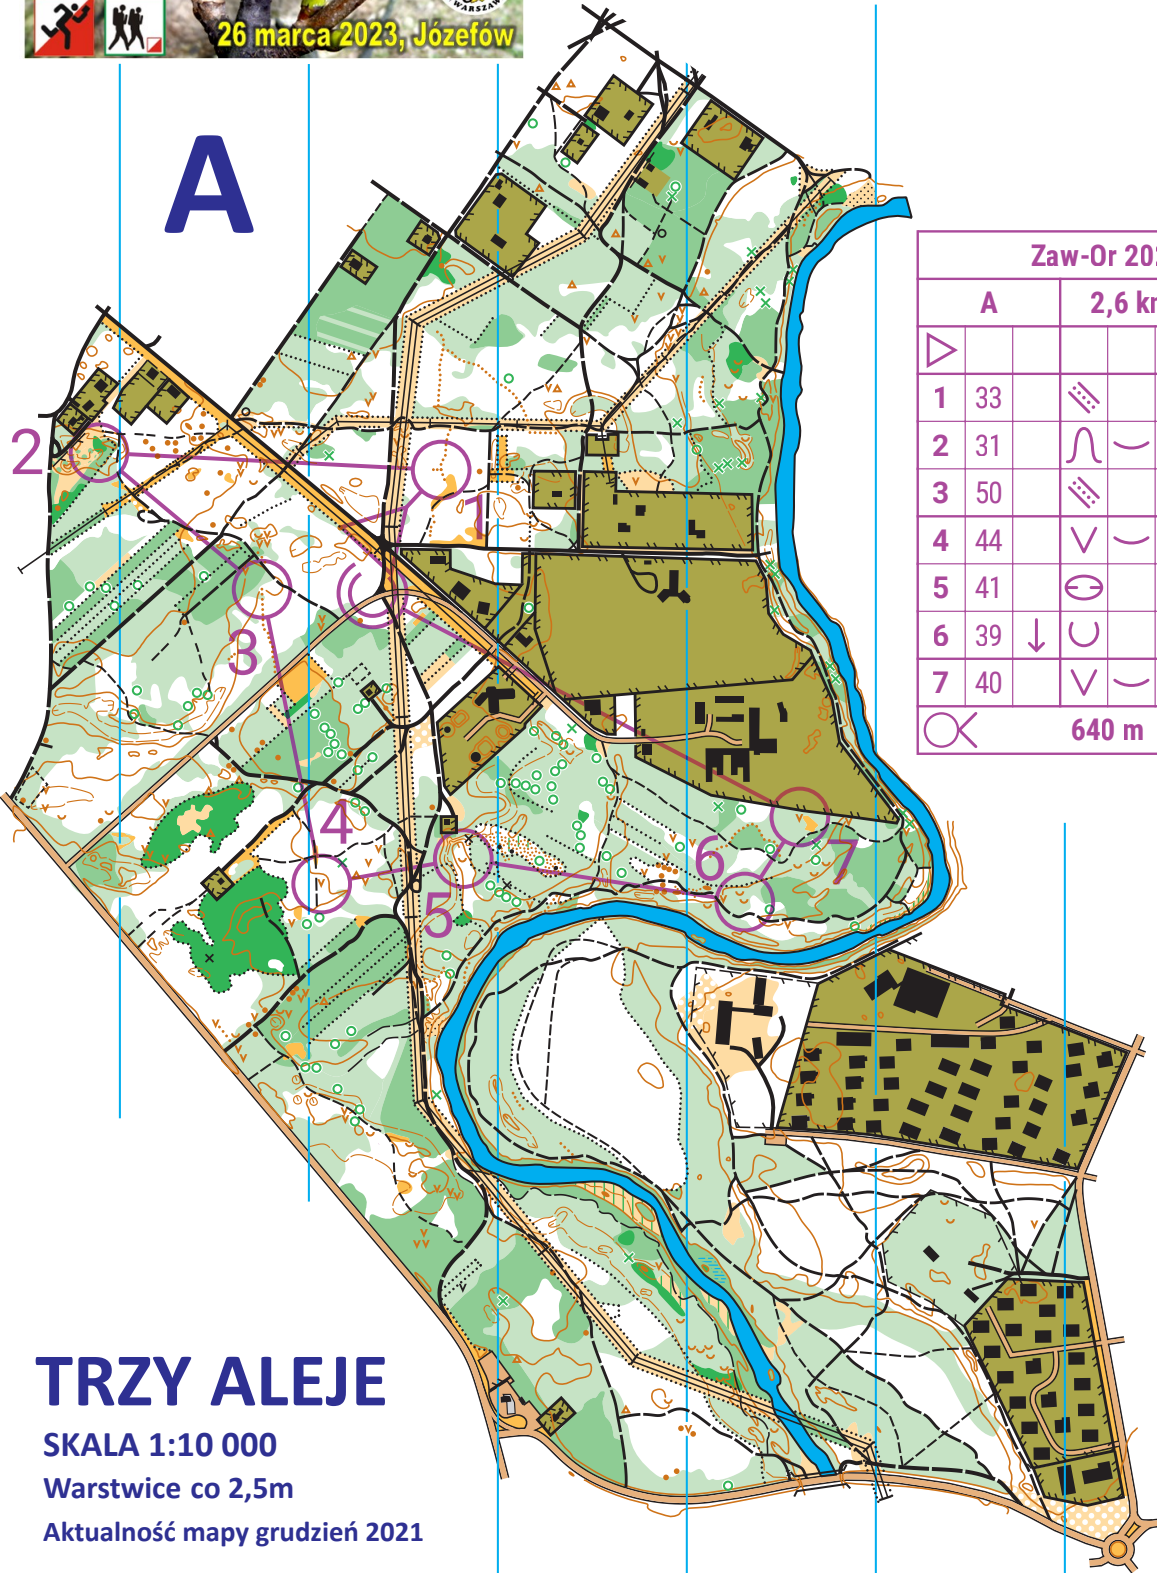

**XLVI Rajd na Orientację
ZAW-OR 2023**

26 marca 2023, Józefów

ZAW-OR 2023

A

Zaw-Or 2023			
A	2,6 km		
▷			
1	33	▨	Y
2	31	∩	—
3	50	▨	↖
4	44	∇	— 2x1
5	41	⊖	
6	39	↓	∪
7	40	∇	— 2x2
⊗	640 m		⊗

TRZY ALEJE

SKALA 1:10 000

Warstwie co 2,5m

Aktualność mapy grudzień 2021

autor mapy: Piotr Wieczorek

autor trasy: Andrzej Krochmal