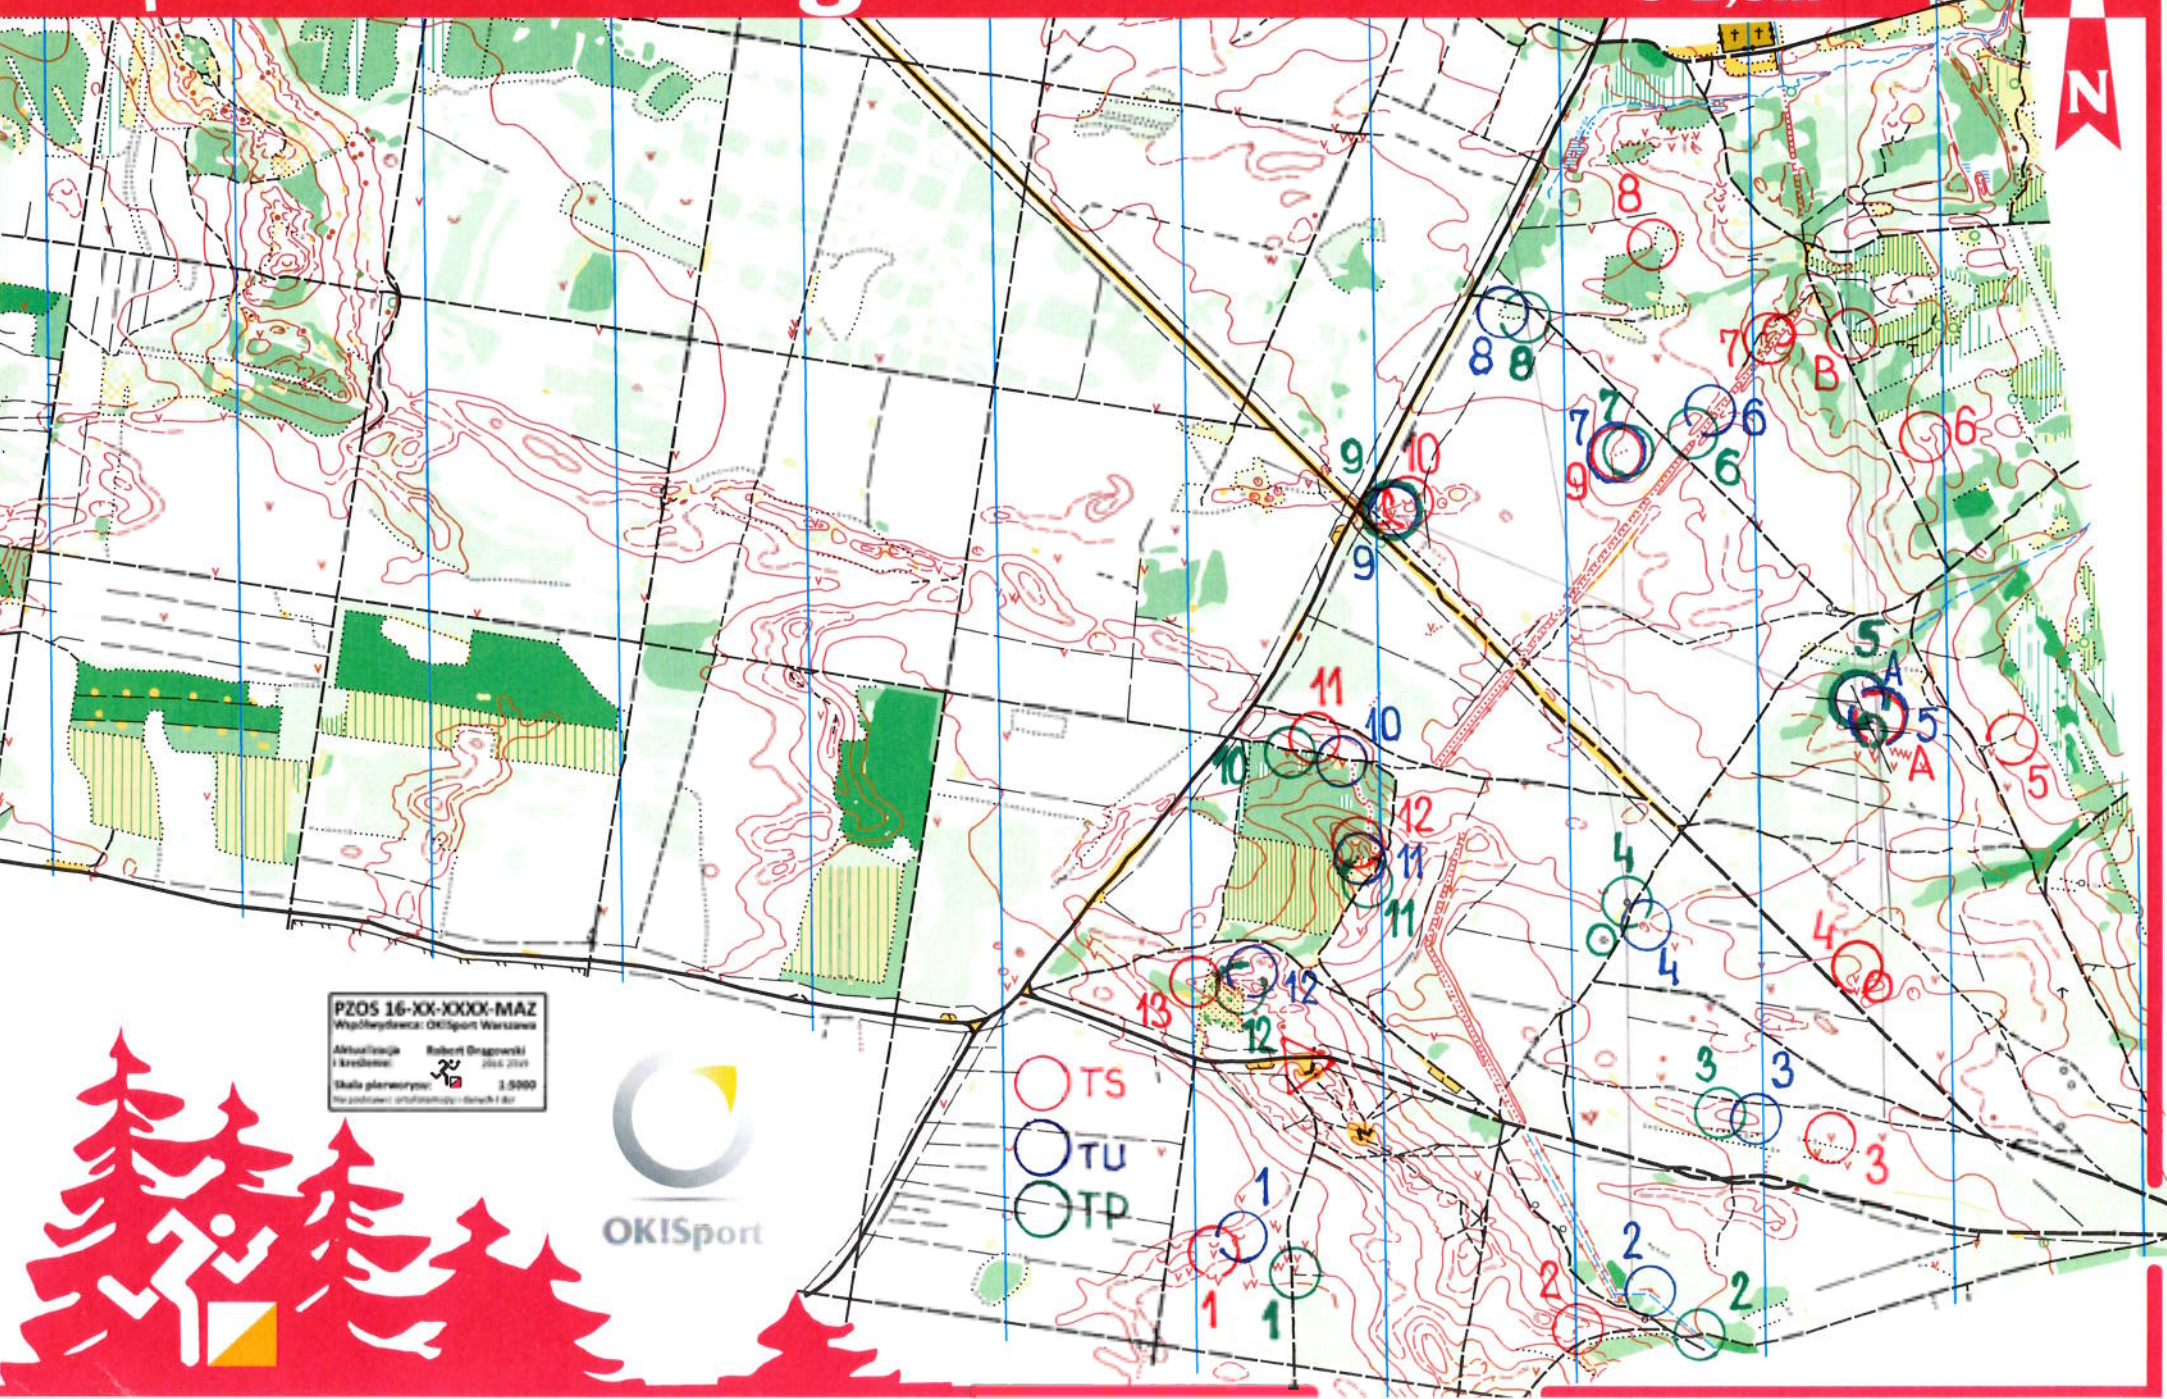

Dąbrowiecka góra 2019

1:10 000
e-2,5m

PZOS 16-XX-XXXX-MAZ
Wydawca: OKISport Warszawa
Aktualizacja: Robert Drogowski 2018, 2019
I wydanie: 2018
Skala planu: 1:10 000
Podkład: urzędowy - S16000101

- TS
- TU
- TP