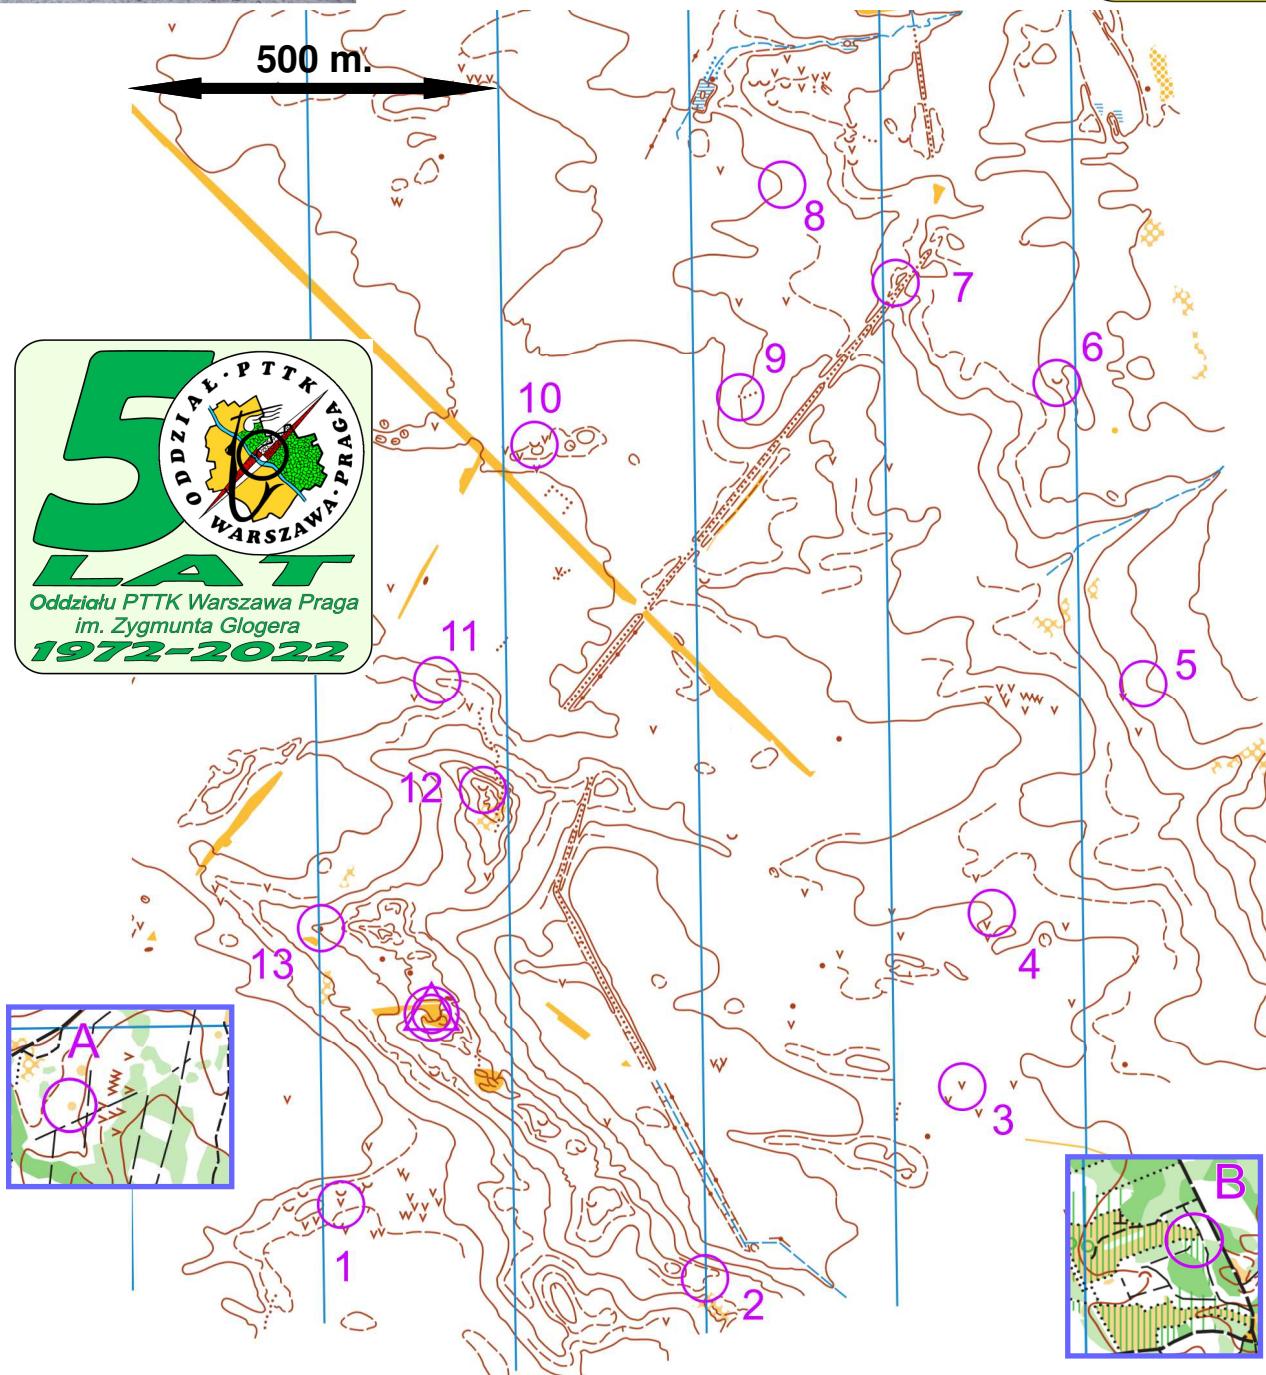

# XLV Rajd na Orientację "ZAW-OR 2022" trasa TZ

## Etap 2

Warstwicówka na przedpolu

Dąbrowiecka Góra 27.03.2022r.

Dł. trasy: 4400 m, limit czasu: 100+30 min. Należy potwierdzić 15 PK, PK A i B są do wpisania na mapę. Kolejność obowiązkowa z wyjątkiem PK A i PK B.

Aktualność 2019 r.

Zad. 1: Podaj az. z PK B na PK A.  $\pm 1^\circ$  – 1 pk. karny