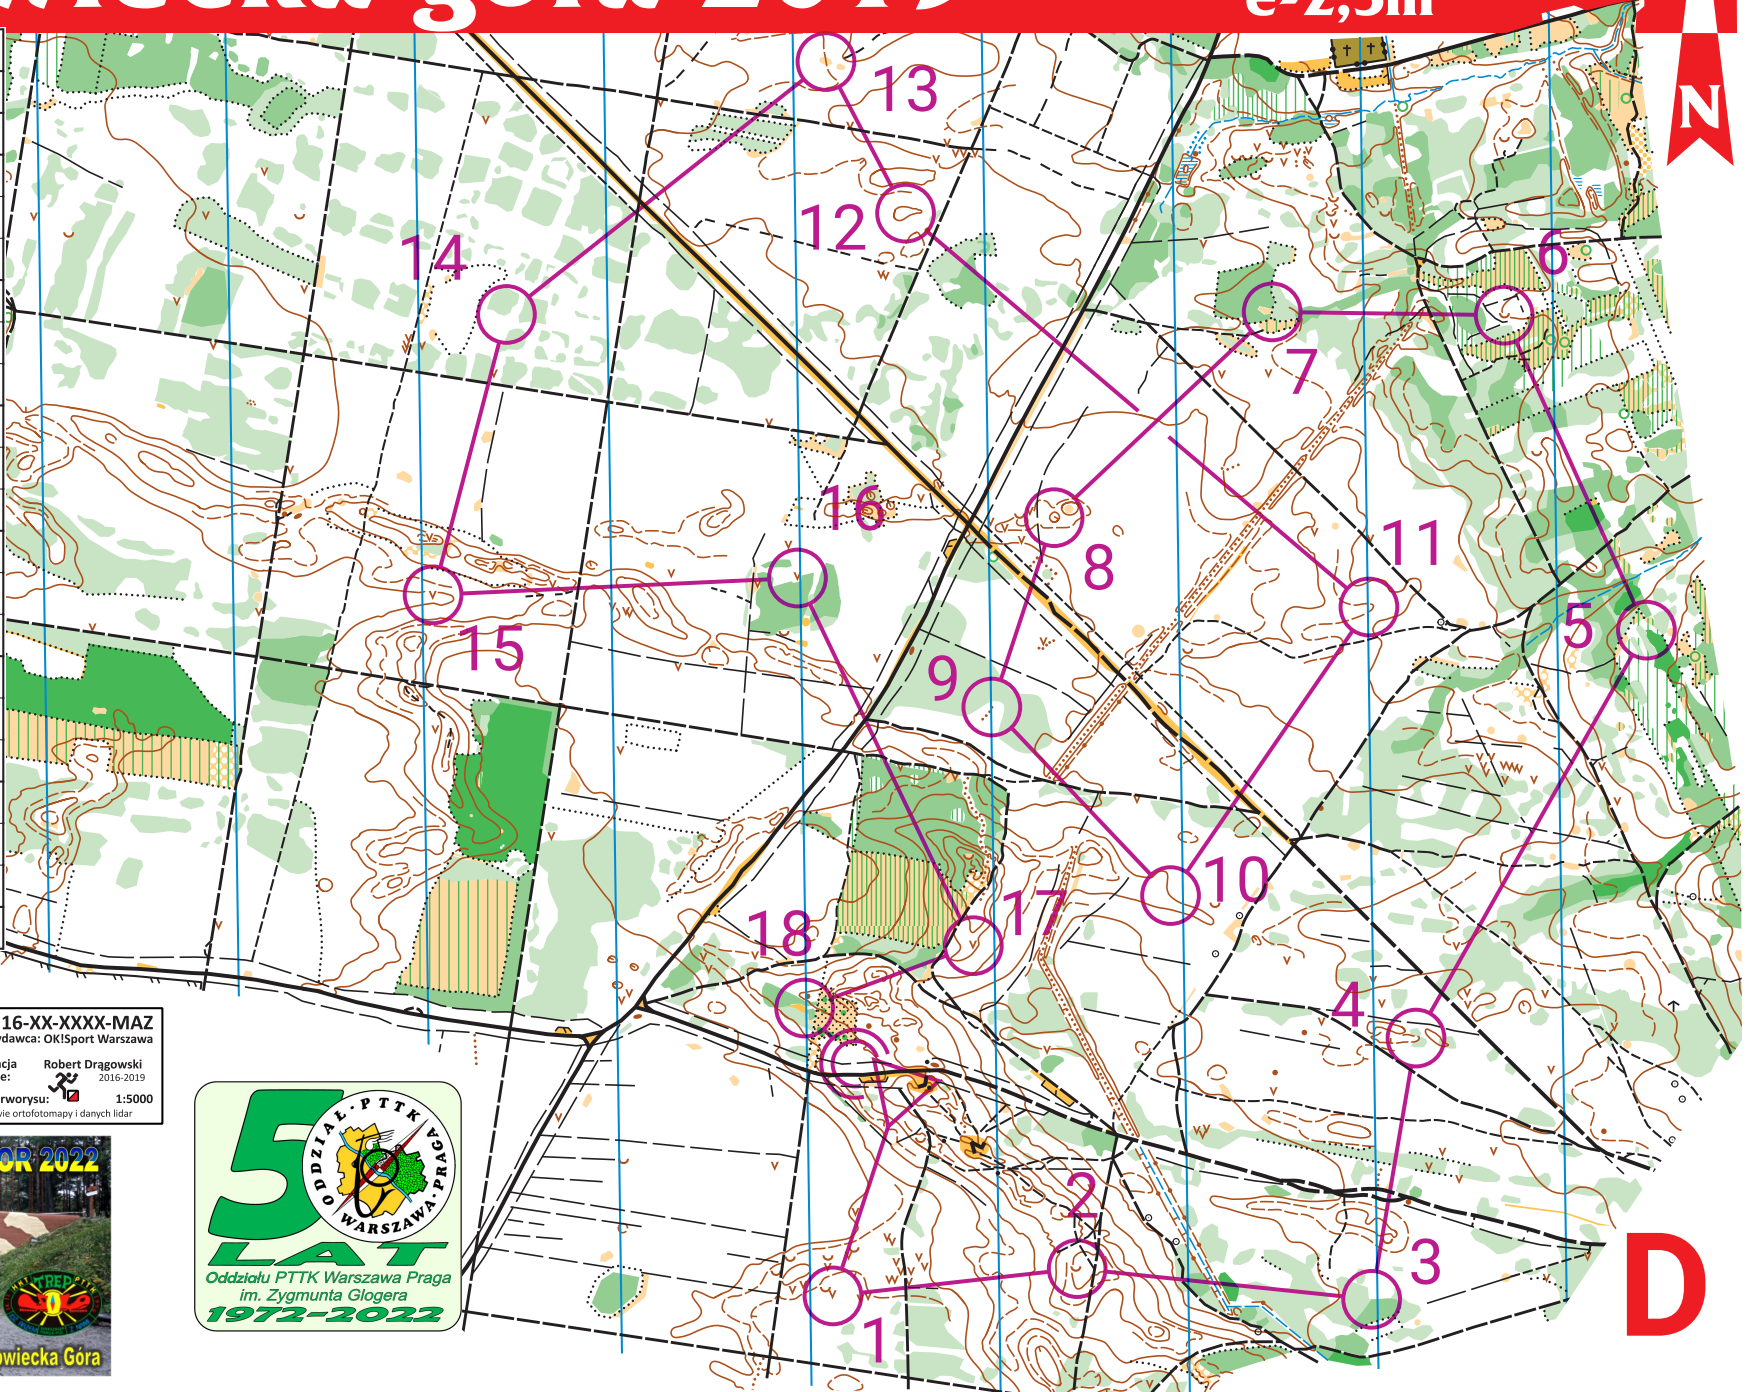

# Dąbrowiecka góra 2019

1:10 000  
e-2,5m

ZAW-OR 2022					
D	7,5 km				
1	31	↘	∇	⌒	3x3
2	32		∇		
3	33		∇		⌒
4	34		∇		⌒
5	35		∇		⌒
6	36		∇		2x2
7	37	↑	∇		∇
8	38		∇		
9	39		∇		∇
10	40		∇		∇
11	41		∇		∇
12	42		∇		
13	43	↗	∇		
14	44	←	∇		∇
15	45		∇		1x1
16	46		∇		4x4
17	47		∇		
18	48		∇		∇

100 m

**PZOS 16-XX-XXXX-MAZ**  
Współwydawca: OK!Sport Warszawa  
Aktualizacja i kreślenie: Robert Dragowski 2016-2019  
Skala pierwotny: 1:5000  
Na podstawie ortofotomapy i danych lidar

D