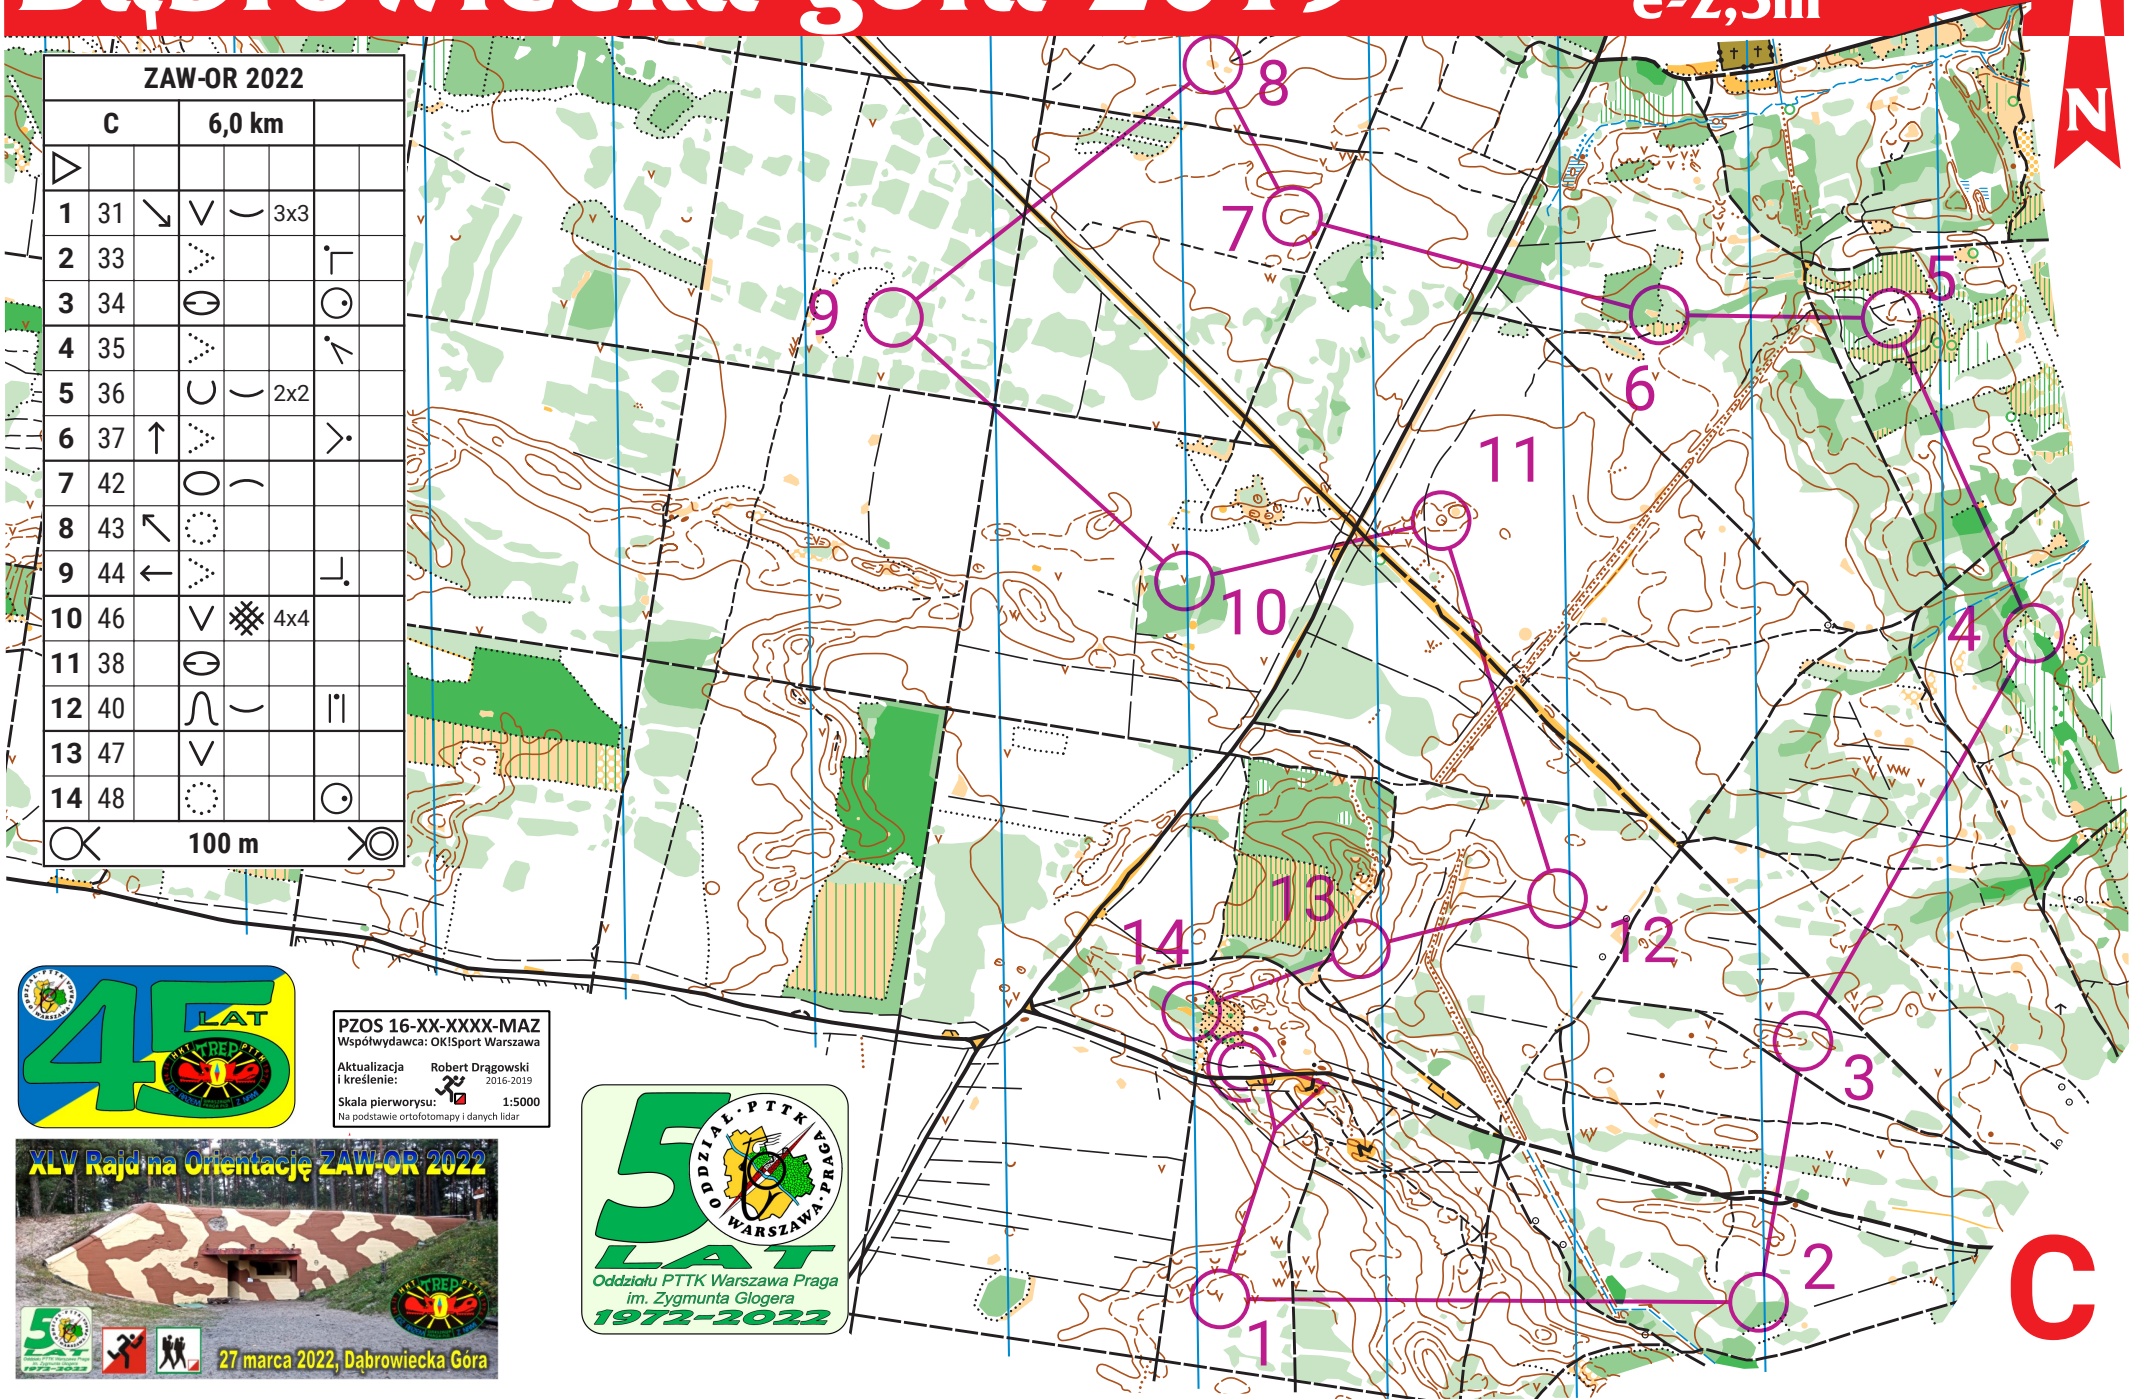

Dąbrowiecka góra 2019

1:10 000
e-2,5m

ZAW-OR 2022				
C	6,0 km			
1	31	↘	∇	3x3
2	33	∇		┌
3	34	⊖		⊙
4	35	∇		↗
5	36	∪	∪	2x2
6	37	↑	∇	∠
7	42	⊙	∪	
8	43	↖	⊙	
9	44	←	∇	└
10	46	∇	▨	4x4
11	38	⊖		
12	40	∪	∪	
13	47	∇		
14	48	⊙		⊙

100 m

PZOS 16-XX-XXXX-MAZ
Współwydawca: OK!Sport Warszawa
Aktualizacja i kreślenie: Robert Dragowski 2016-2019
Skala pierwotny: 1:5000
Na podstawie ortofotomapy i danych lidar

C