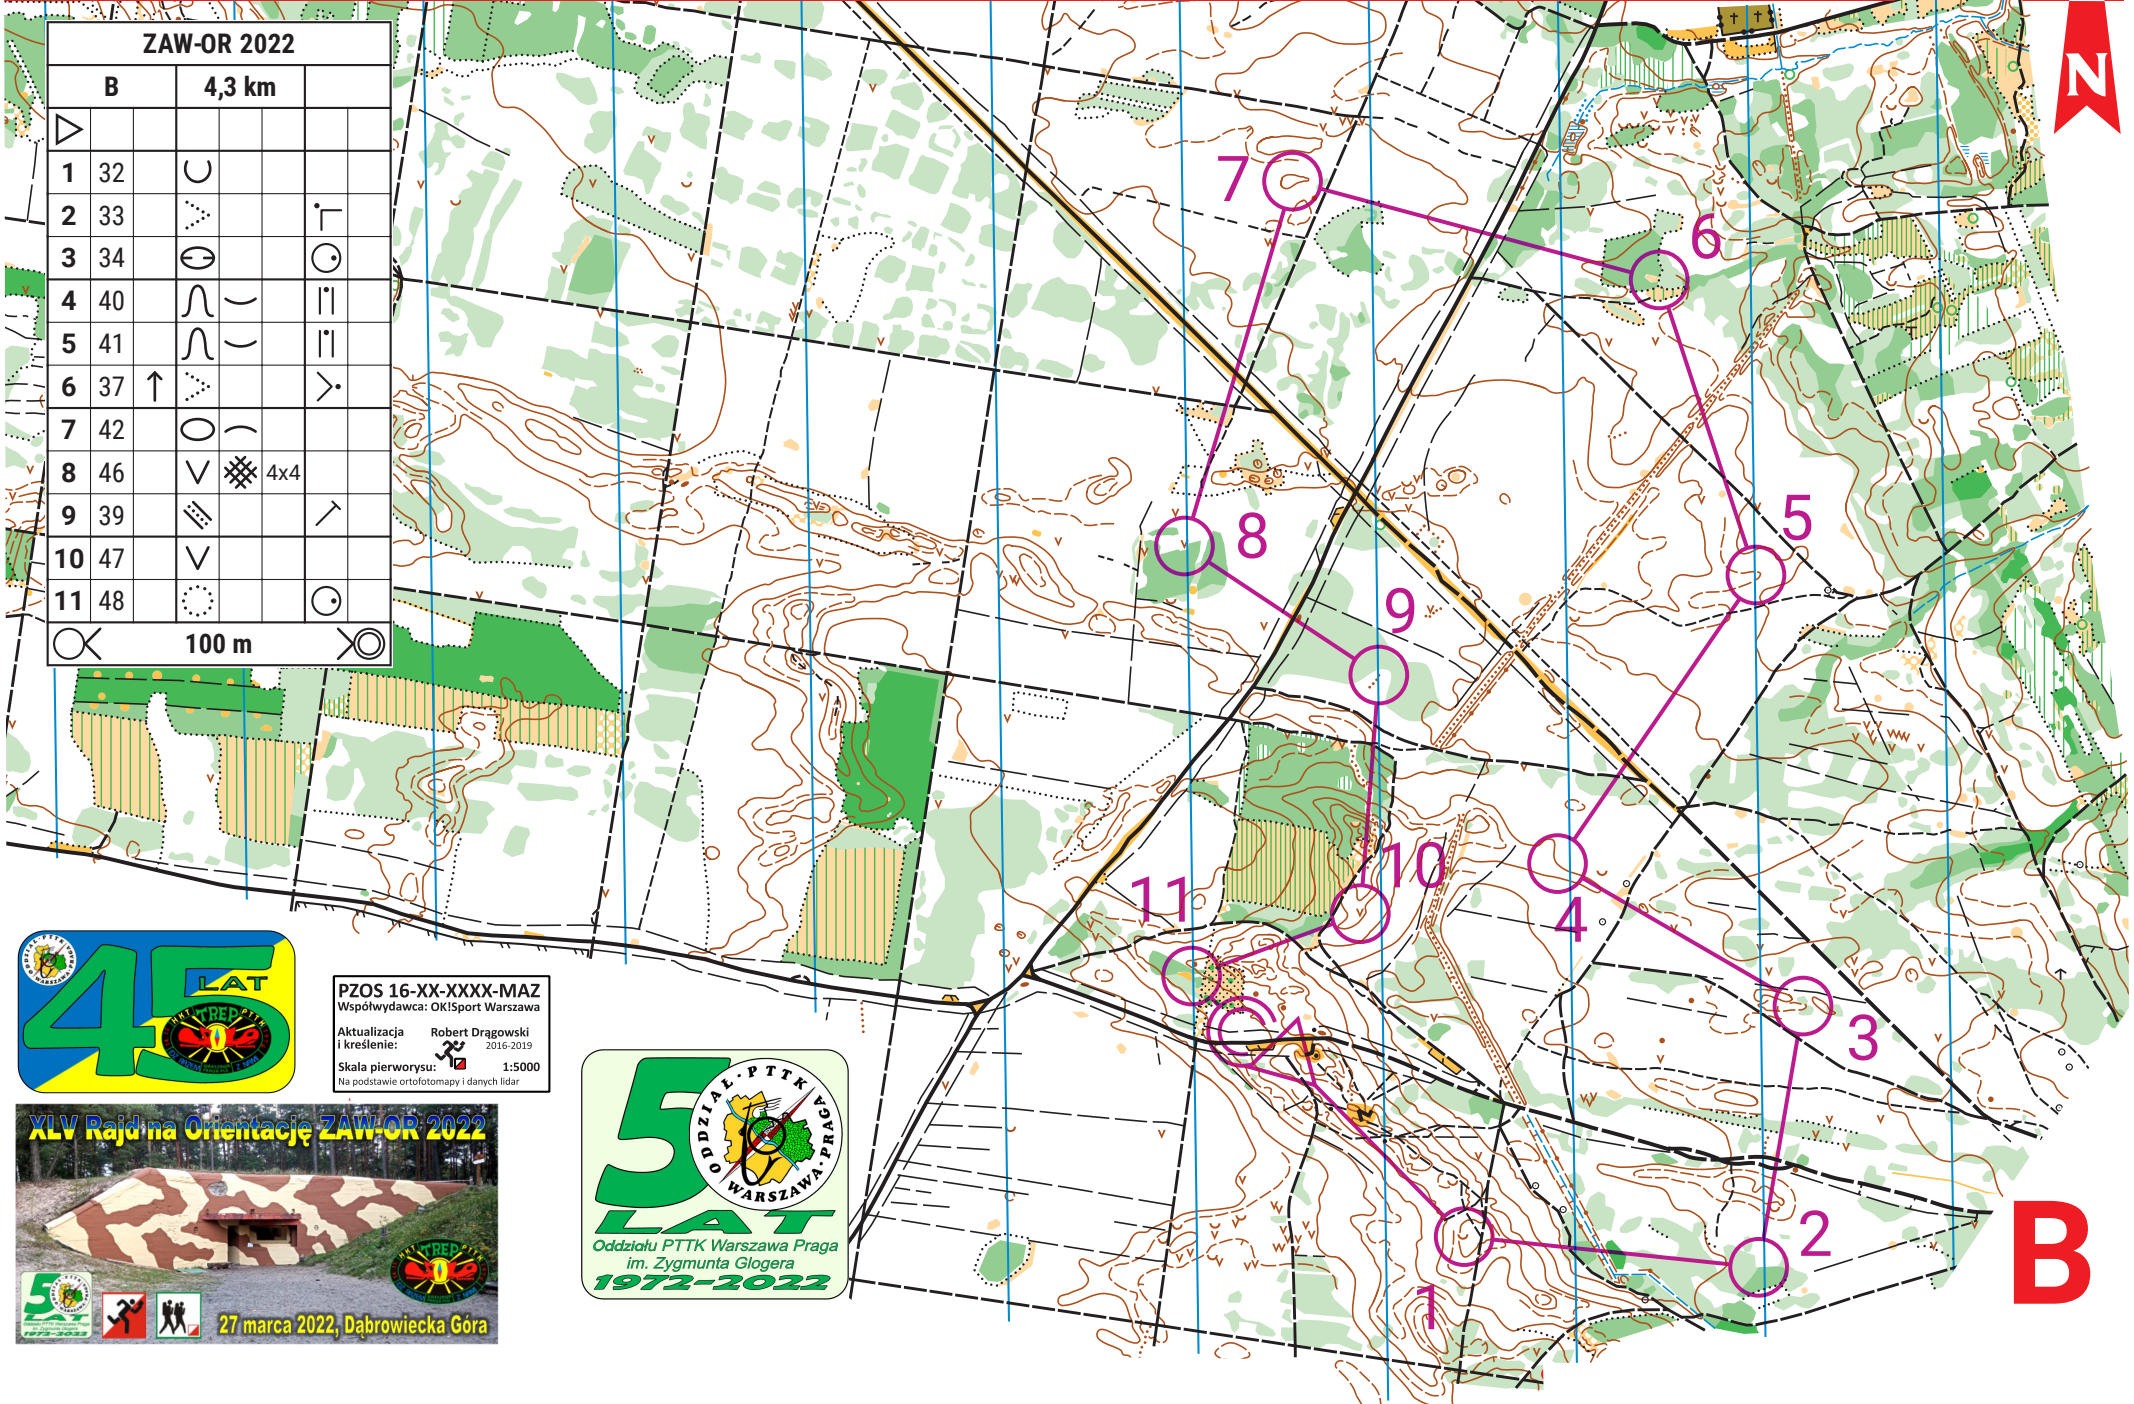

Dąbrowiecka góra 2019

1:10 000
e-2,5m

ZAW-OR 2022			
B	4,3 km		
▷			
1	32	U	
2	33	∇	┌
3	34	⊙	⊙
4	40	∩	∩
5	41	∩	∩
6	37	↑	>
7	42	○	○
8	46	∇	4x4
9	39	⊞	↗
10	47	∇	
11	48	⊙	⊙

100 m

PZOS 16-XX-XXXX-MAZ
Współwydawca: OK!Sport Warszawa
Aktualizacja i kreślenie: Robert Dragowski 2016-2019
Skala pierwotna: 1:5000
Na podstawie ortofotomapy i danych lidar

B