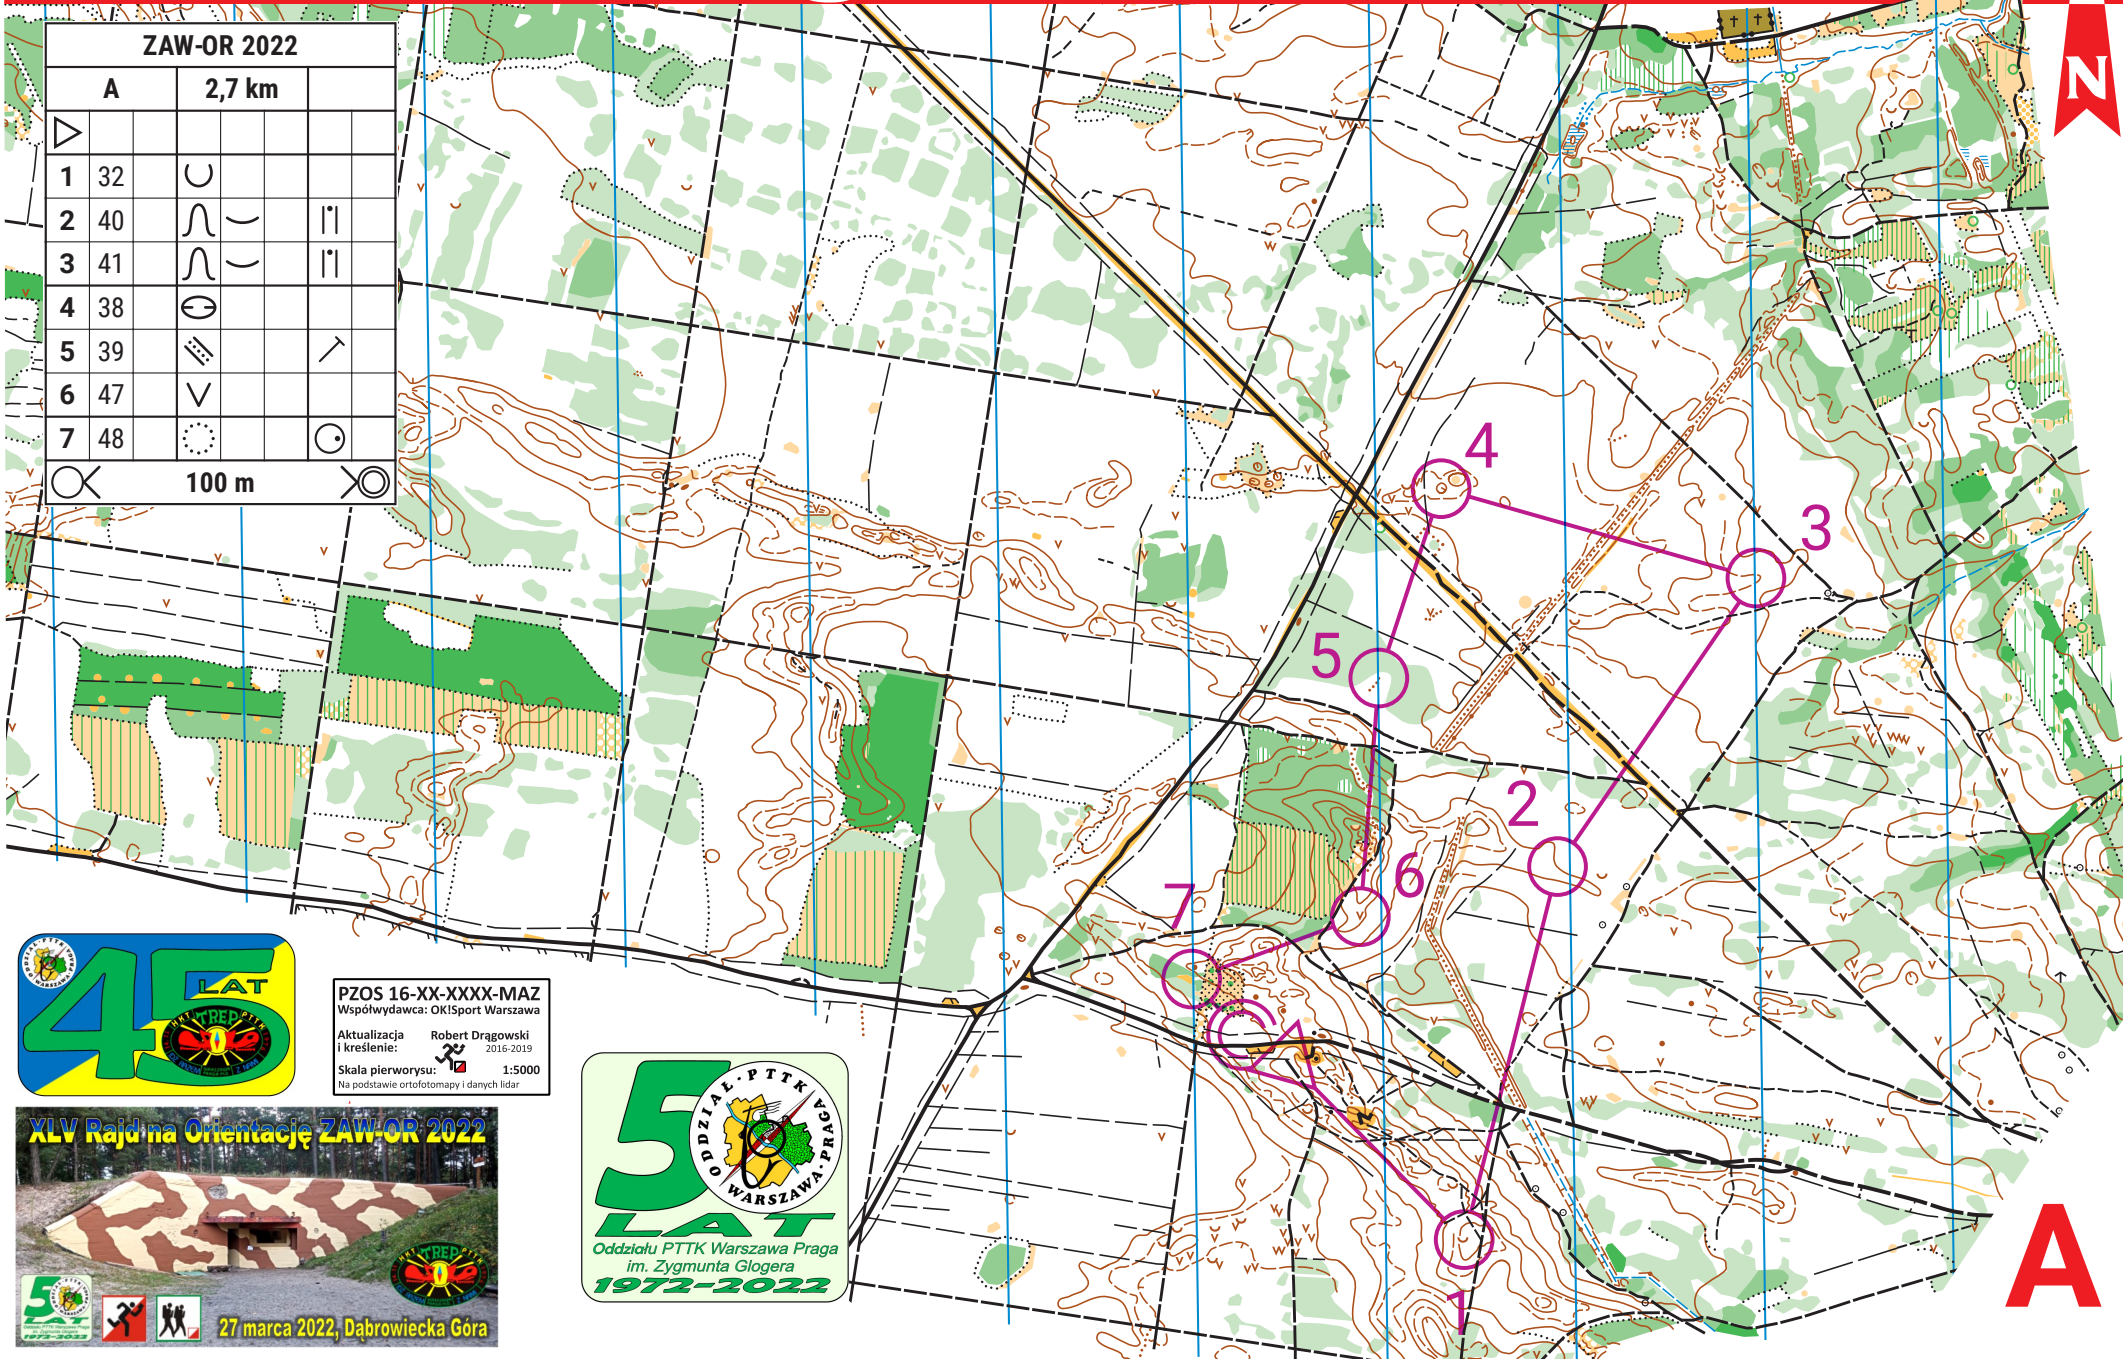

# Dąbrowiecka góra 2019

1:10 000  
e-2,5m

ZAW-OR 2022			
A	2,7 km		
1	32	U	
2	40	∩ )	∩
3	41	∩ )	∩
4	38	⊙	
5	39	⊞	↗
6	47	∇	
7	48	⊙	⊙

100 m

PZOS 16-XX-XXXX-MAZ  
Współwydawca: OK!Sport Warszawa  
Aktualizacja i kreślenie: Robert Dragowski 2016-2019  
Skala pierwotna: 1:5000  
Na podstawie ortofotomapy i danych lidar

A