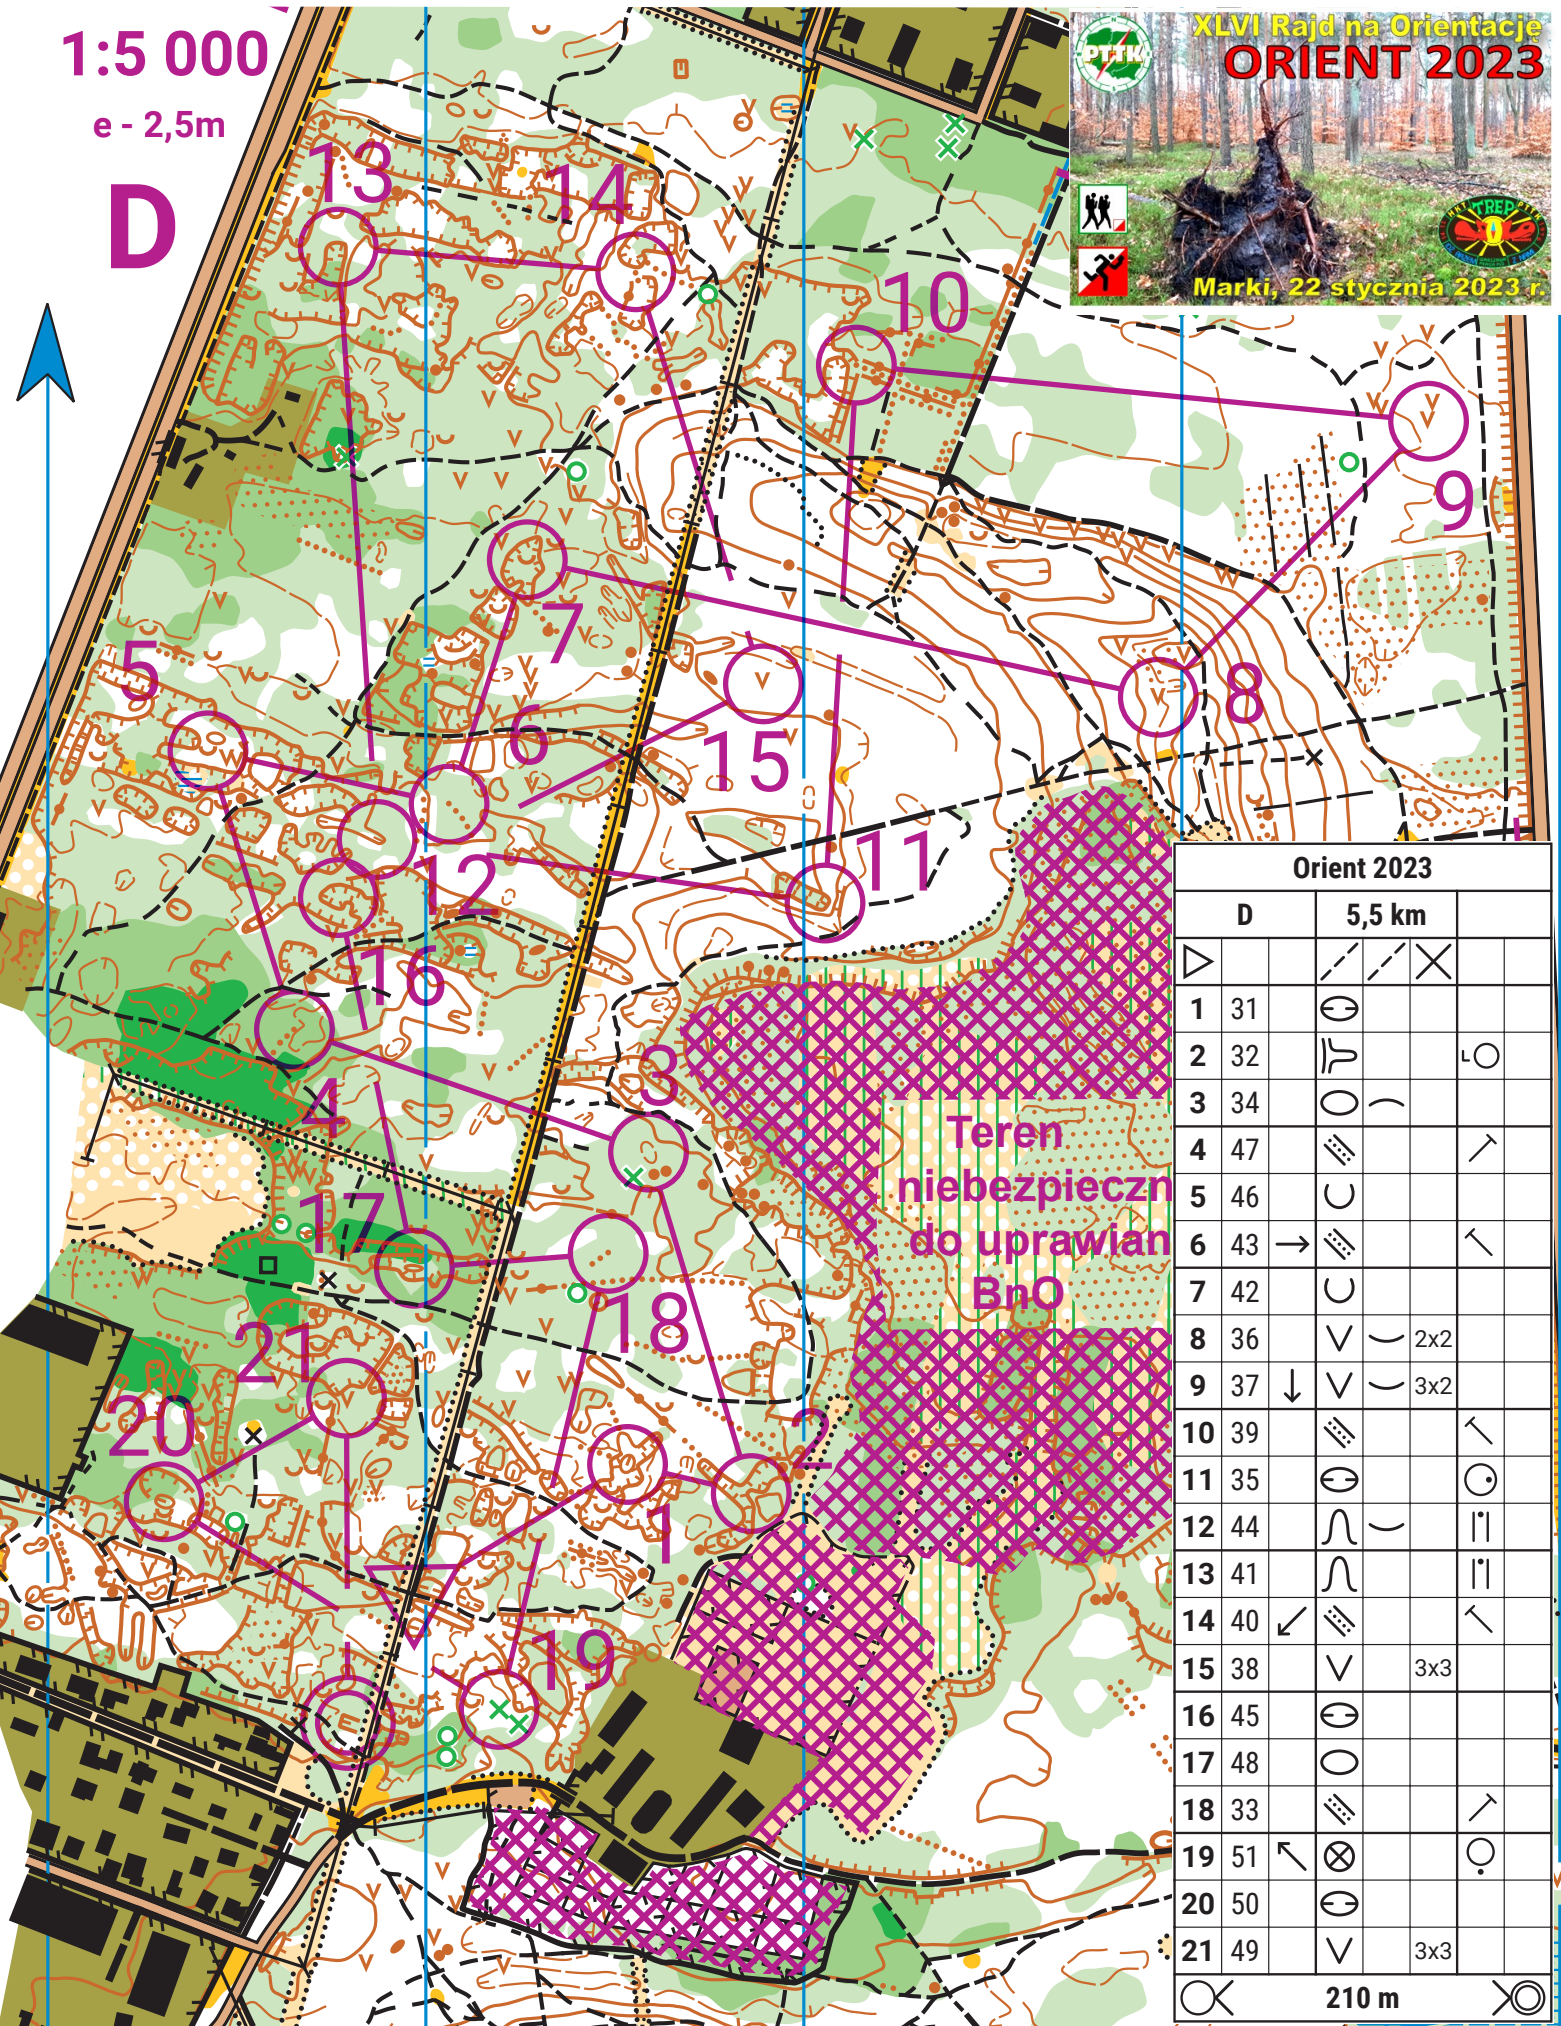

1:5 000

e - 2,5m

D

XLVI Rajd na Orientację  
**ORIENT 2023**

Marki, 22 stycznia 2023 r.

Orient 2023

	D	5,5 km		
1	31			
2	32			
3	34			
4	47			
5	46			
6	43			
7	42			
8	36			2x2
9	37			3x2
10	39			
11	35			
12	44			
13	41			
14	40			
15	38		3x3	
16	45			
17	48			
18	33			
19	51			
20	50			
21	49		3x3	
			210 m	

autor trasy: Andrzej Krochmal