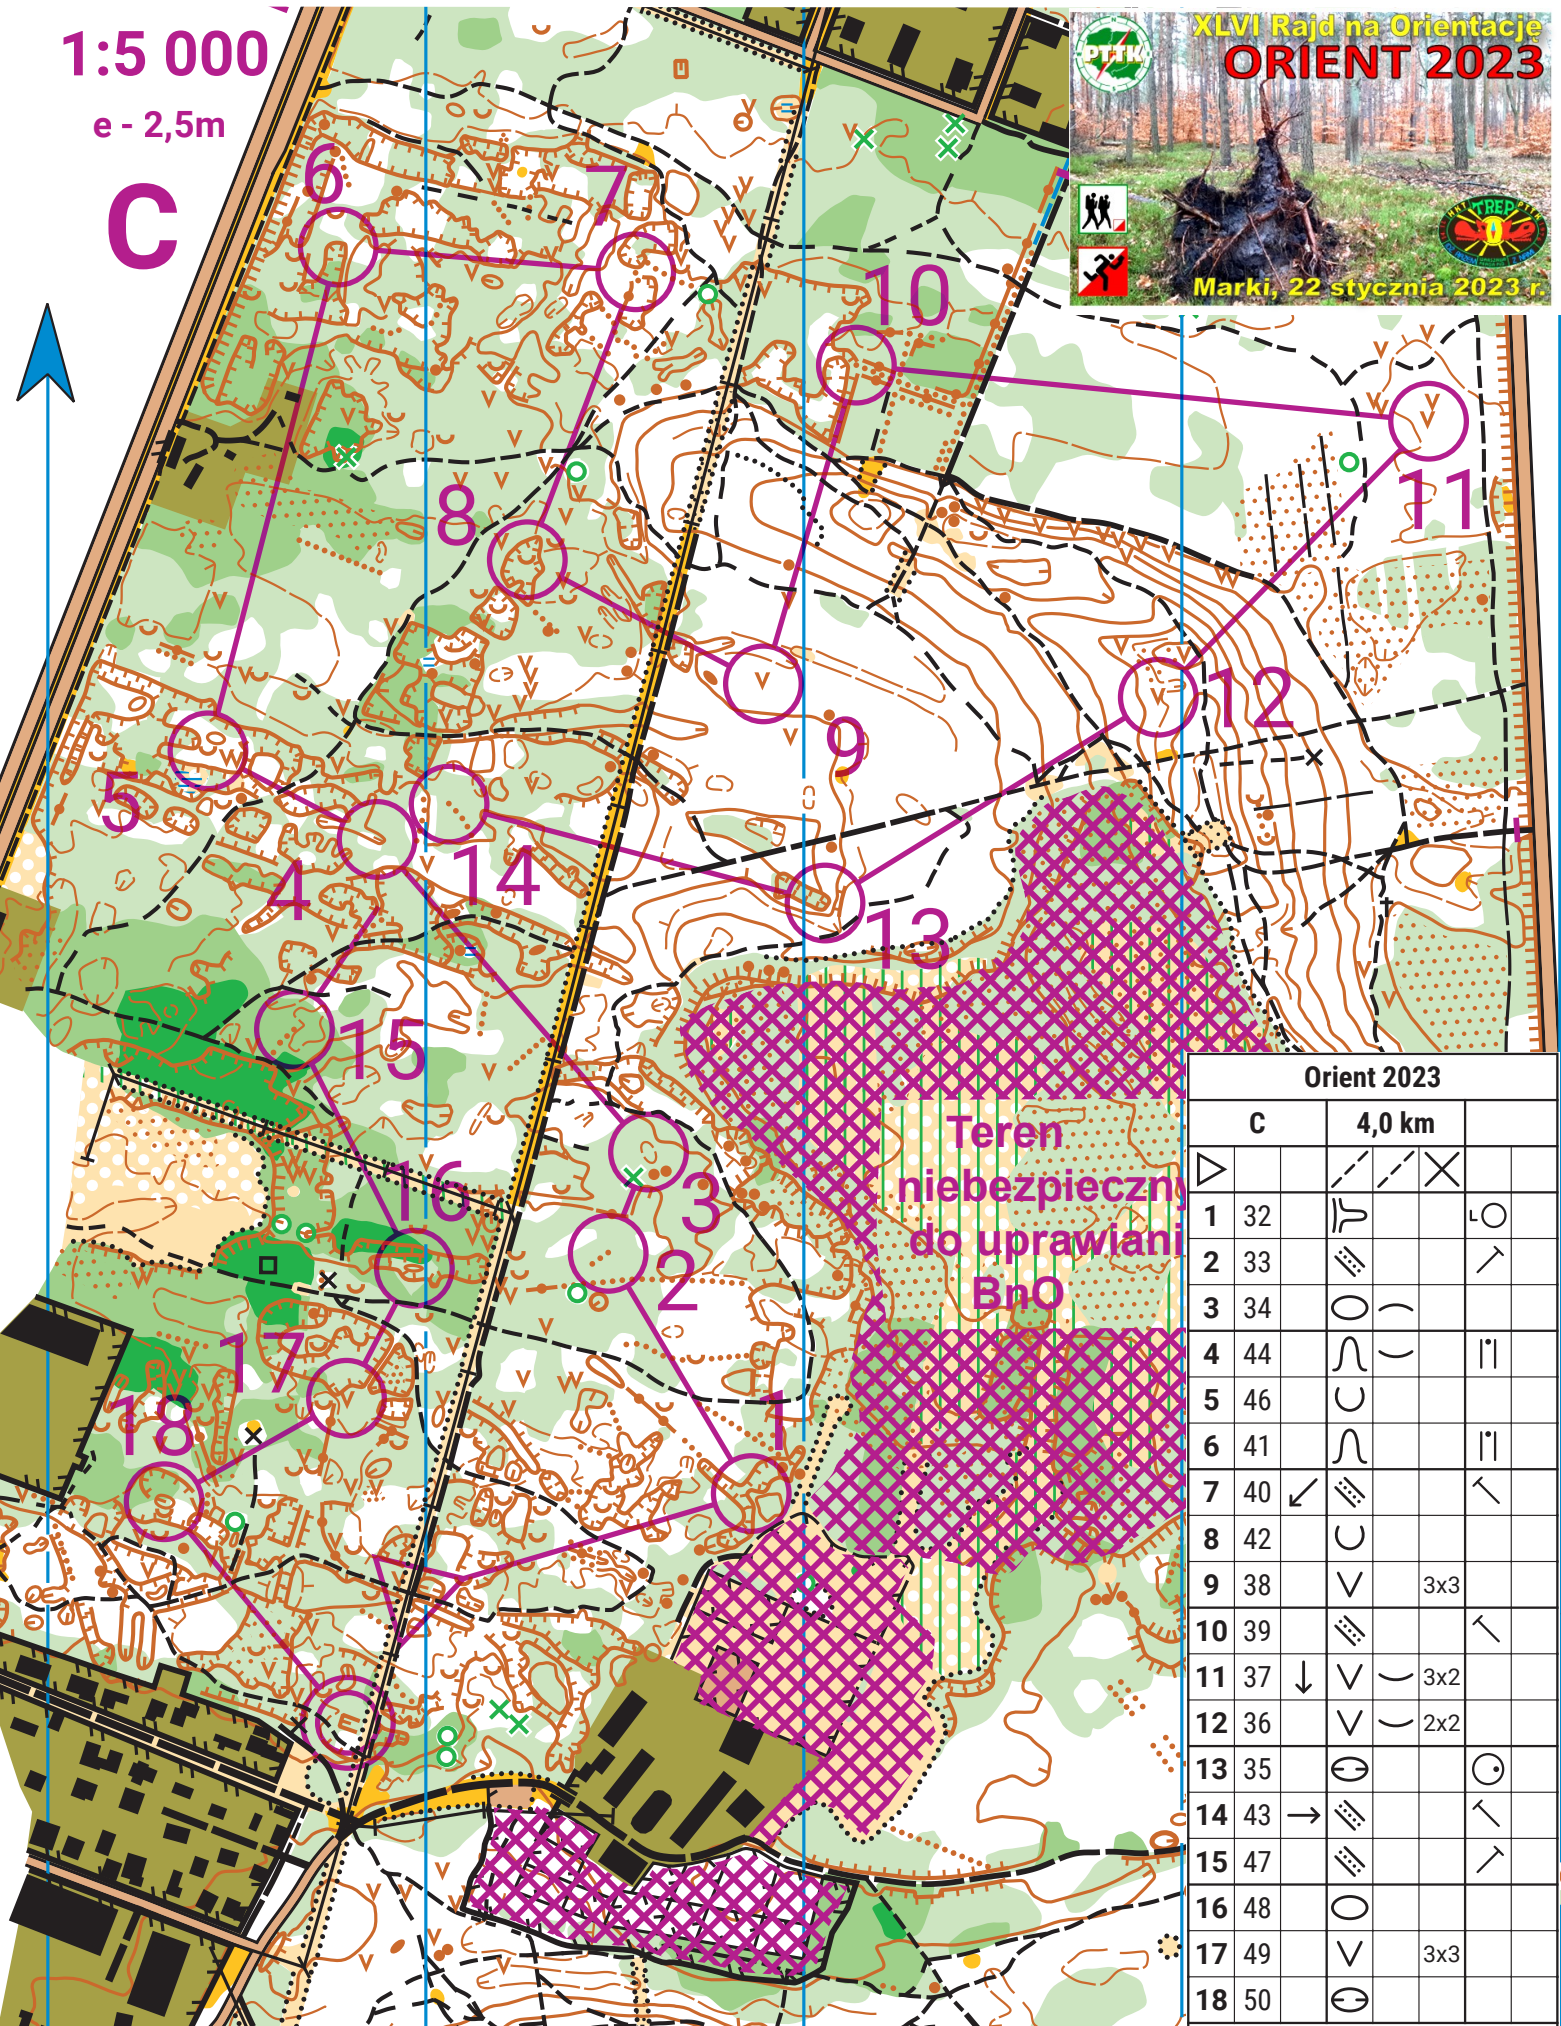

1:5 000

e - 2,5m

C

XLVI Rajd na Orientację
ORIENT 2023

Marki, 22 stycznia 2023 r.

Orient 2023

C		4,0 km			
1	32				
2	33				
3	34				
4	44				
5	46				
6	41				
7	40				
8	42				
9	38		3x3		
10	39				
11	37			3x2	
12	36			2x2	
13	35				
14	43				
15	47				
16	48				
17	49		3x3		
18	50				

190 m

autor trasy: Andrzej Krochmal