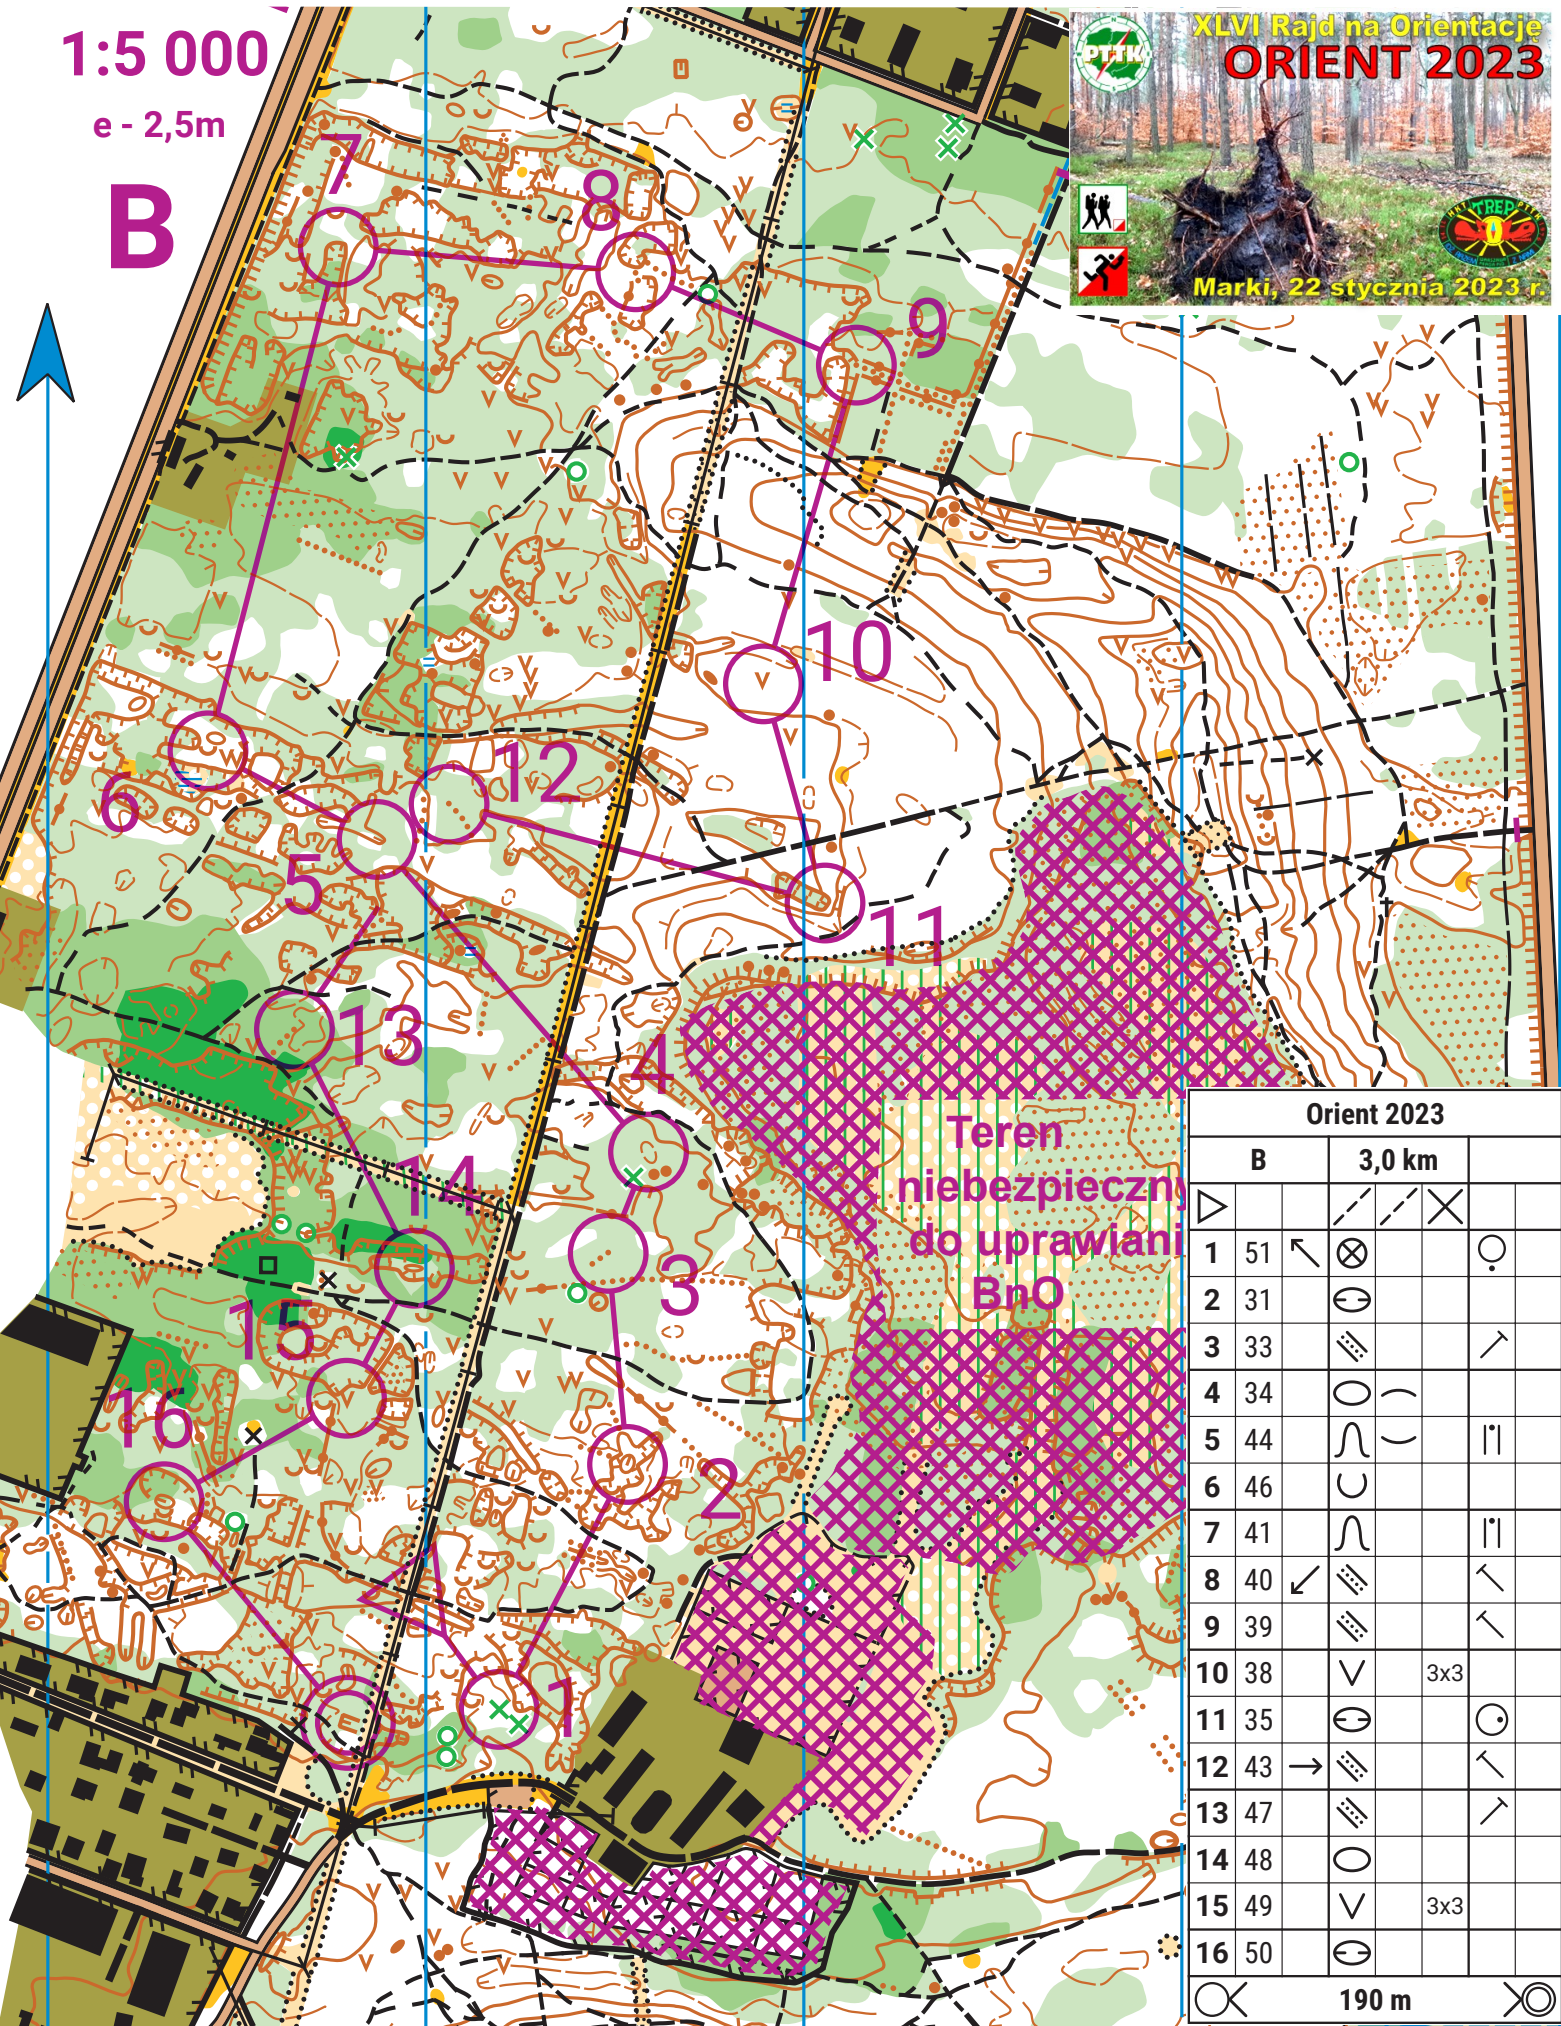

1:5 000

e - 2,5m

B

XLVI Rajd na Orientację
ORIENT 2023

Marki, 22 stycznia 2023 r.

		Orient 2023			
B		3,0 km			
▷		↙	↘	×	
1	51	↙	⊗		○
2	31	⊗			
3	33	⊗			↗
4	34	○	⌒		
5	44	∩	⌒		
6	46	∪			
7	41	∩			
8	40	↙	⊗		↖
9	39	⊗			↖
10	38	∇		3x3	
11	35	⊗			○
12	43	→	⊗		↖
13	47	⊗			↗
14	48	○			
15	49	∇		3x3	
16	50	⊗			

190 m

autor trasy: Andrzej Krochmal