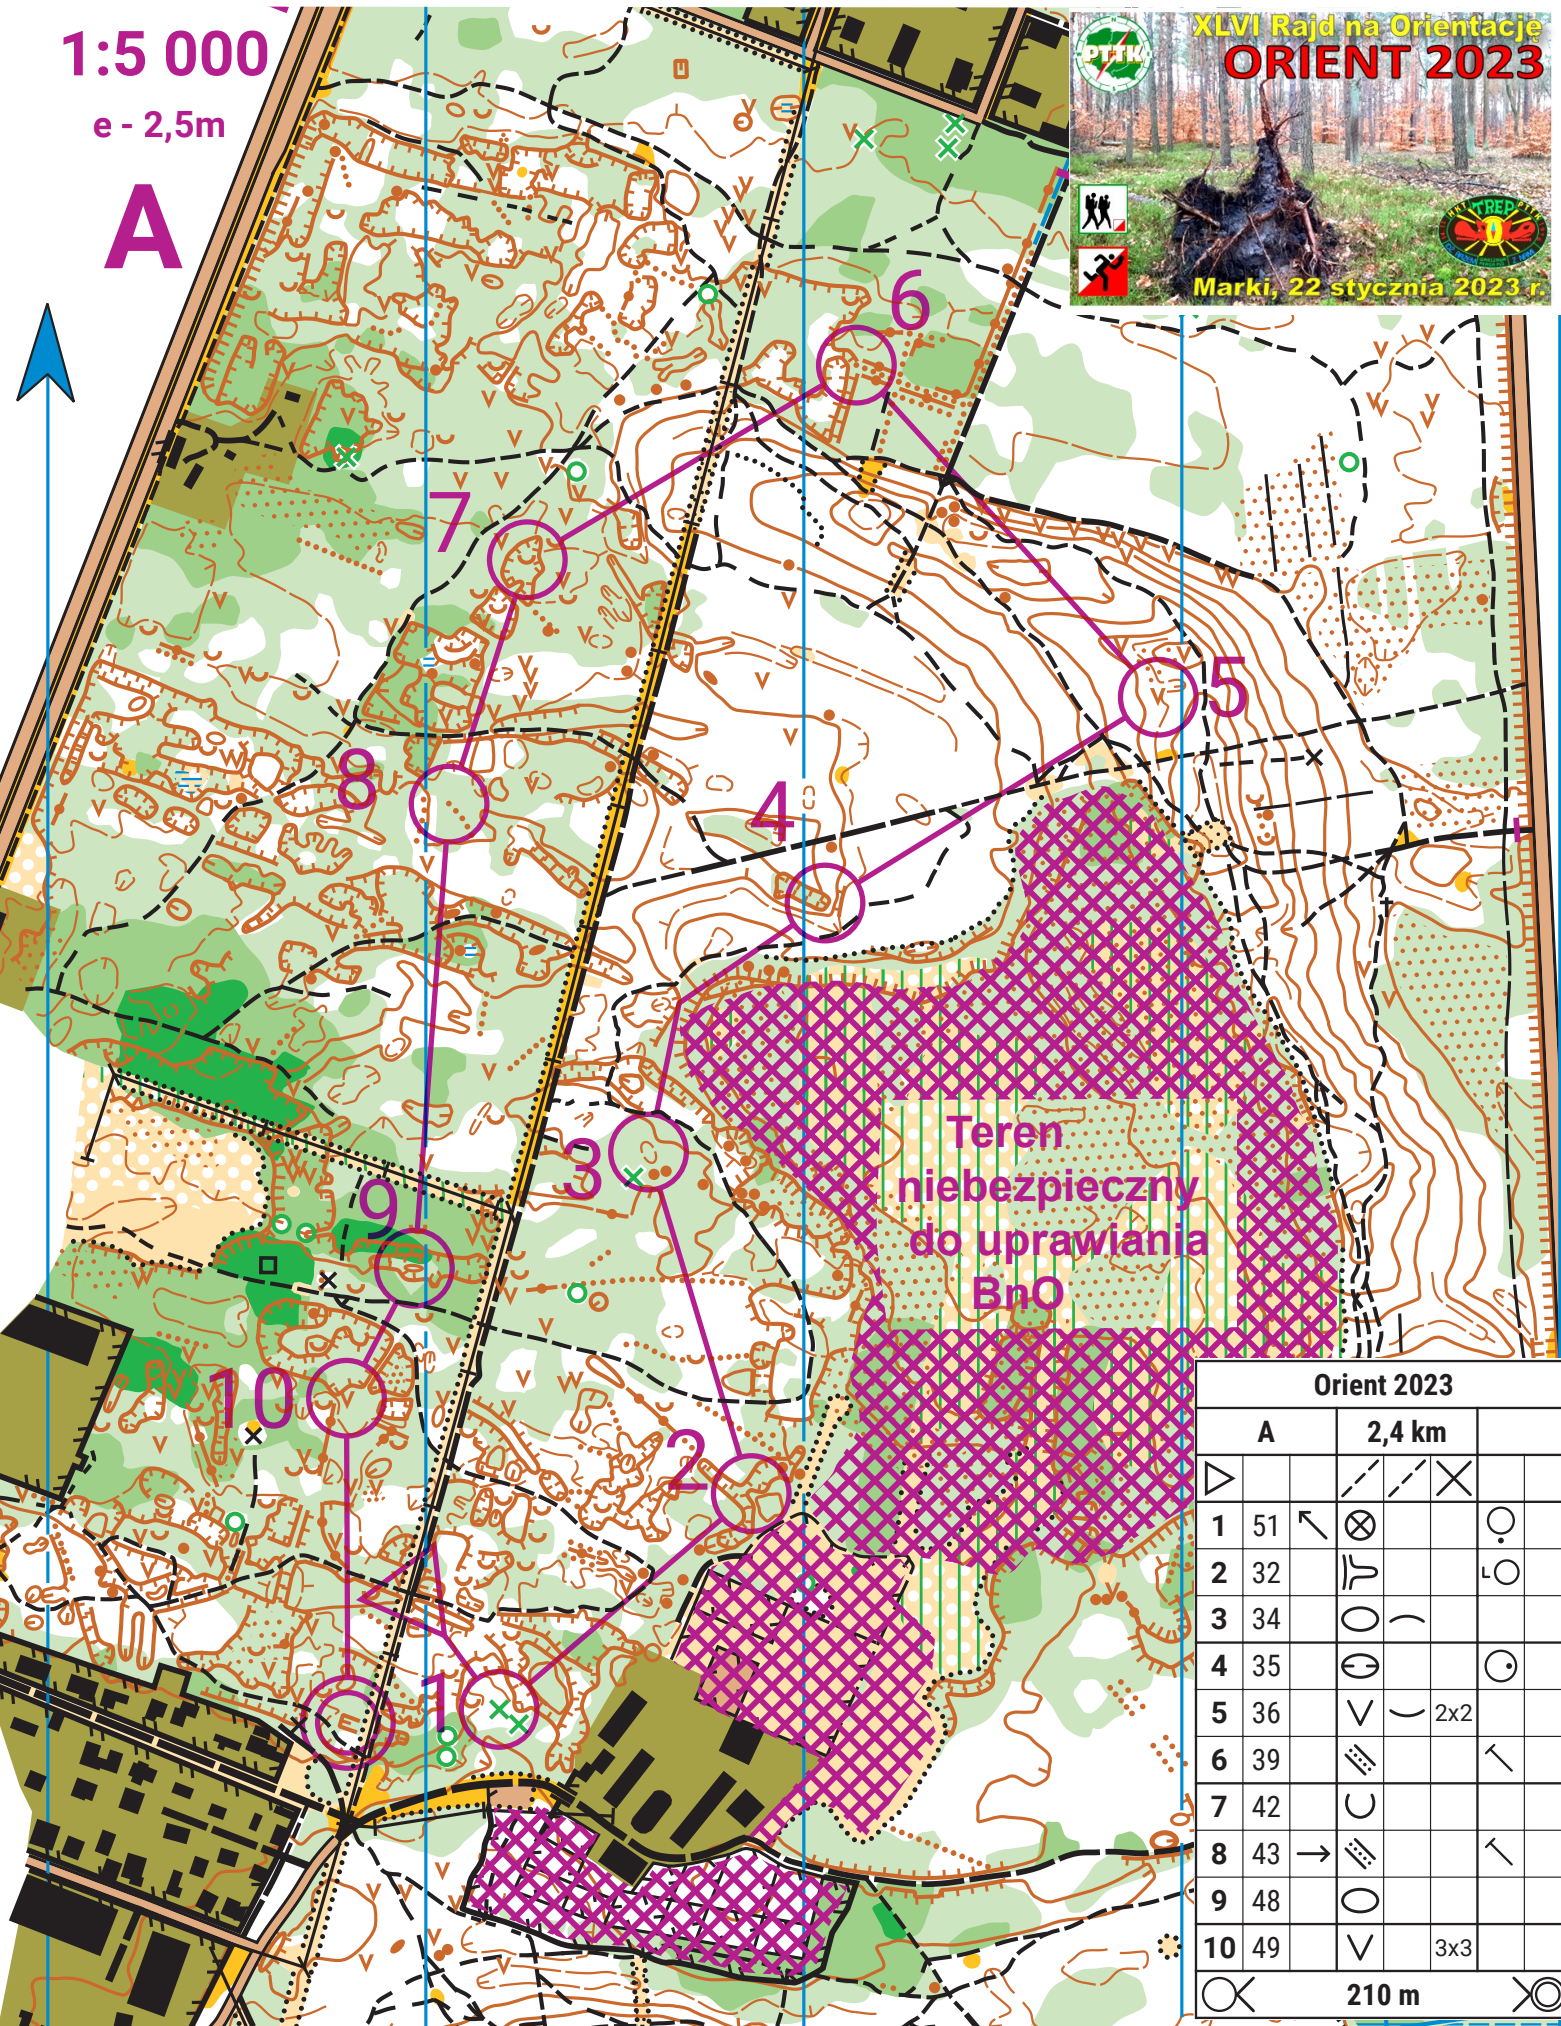

1:5 000

e - 2,5m

A

XLVI Rajd na Orientację
ORIENT 2023

Marki, 22 stycznia 2023 r.

Orient 2023

A		2,4 km			
1	51	↖	⊗		○
2	32	π			○
3	34	○	∩		
4	35	⊖			○
5	36	∨	∩	2x2	
6	39	≡			↖
7	42	C			
8	43	→	≡		↖
9	48	○			
10	49	∨		3x3	
		210 m			⊗

autor trasy: Andrzej Krochmal