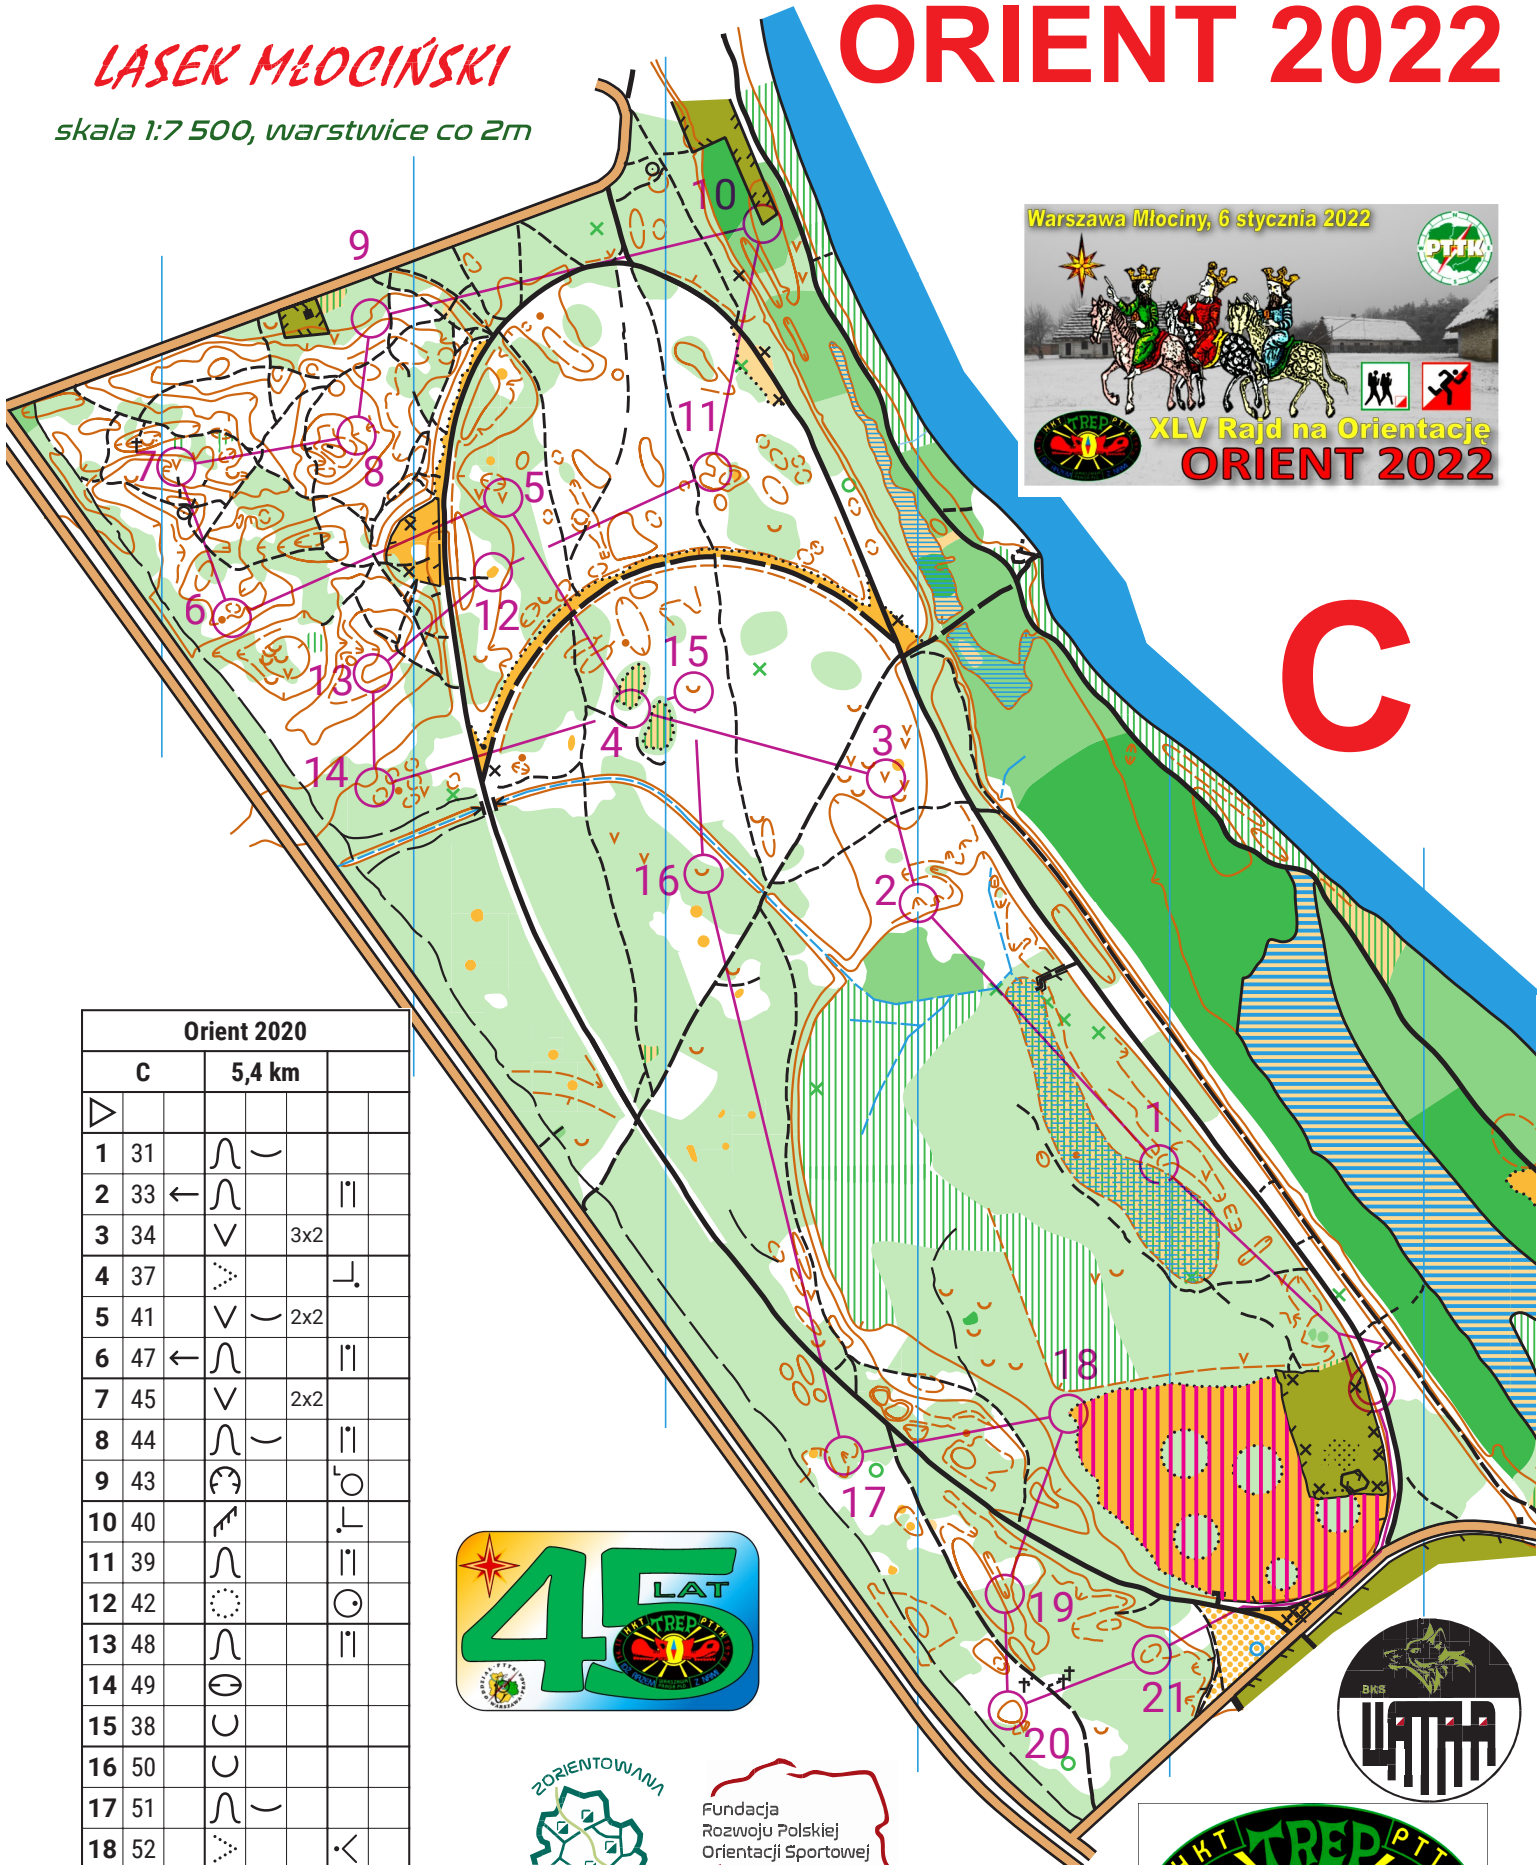

# LASEK MŁOCIŃSKI

skala 1:7 500, warstwice co 2m

# ORIENT 2022

# C

Orient 2020			
C	5,4 km		
1 31	∩	—	
2 33	← ∩		
3 34	∨	3x2	
4 37	∇		└
5 41	∨	2x2	
6 47	← ∩		
7 45	∨	2x2	
8 44	∩	—	
9 43	⊗		⊙
10 40	↗		└
11 39	∩		
12 42	⊙		⊙
13 48	∩		
14 49	⊙		
15 38	∪		
16 50	∪		
17 51	∩	—	
18 52	∇		<
19 53	⊙		
20 54	∩	—	
21 55	⊙	—	

420 m