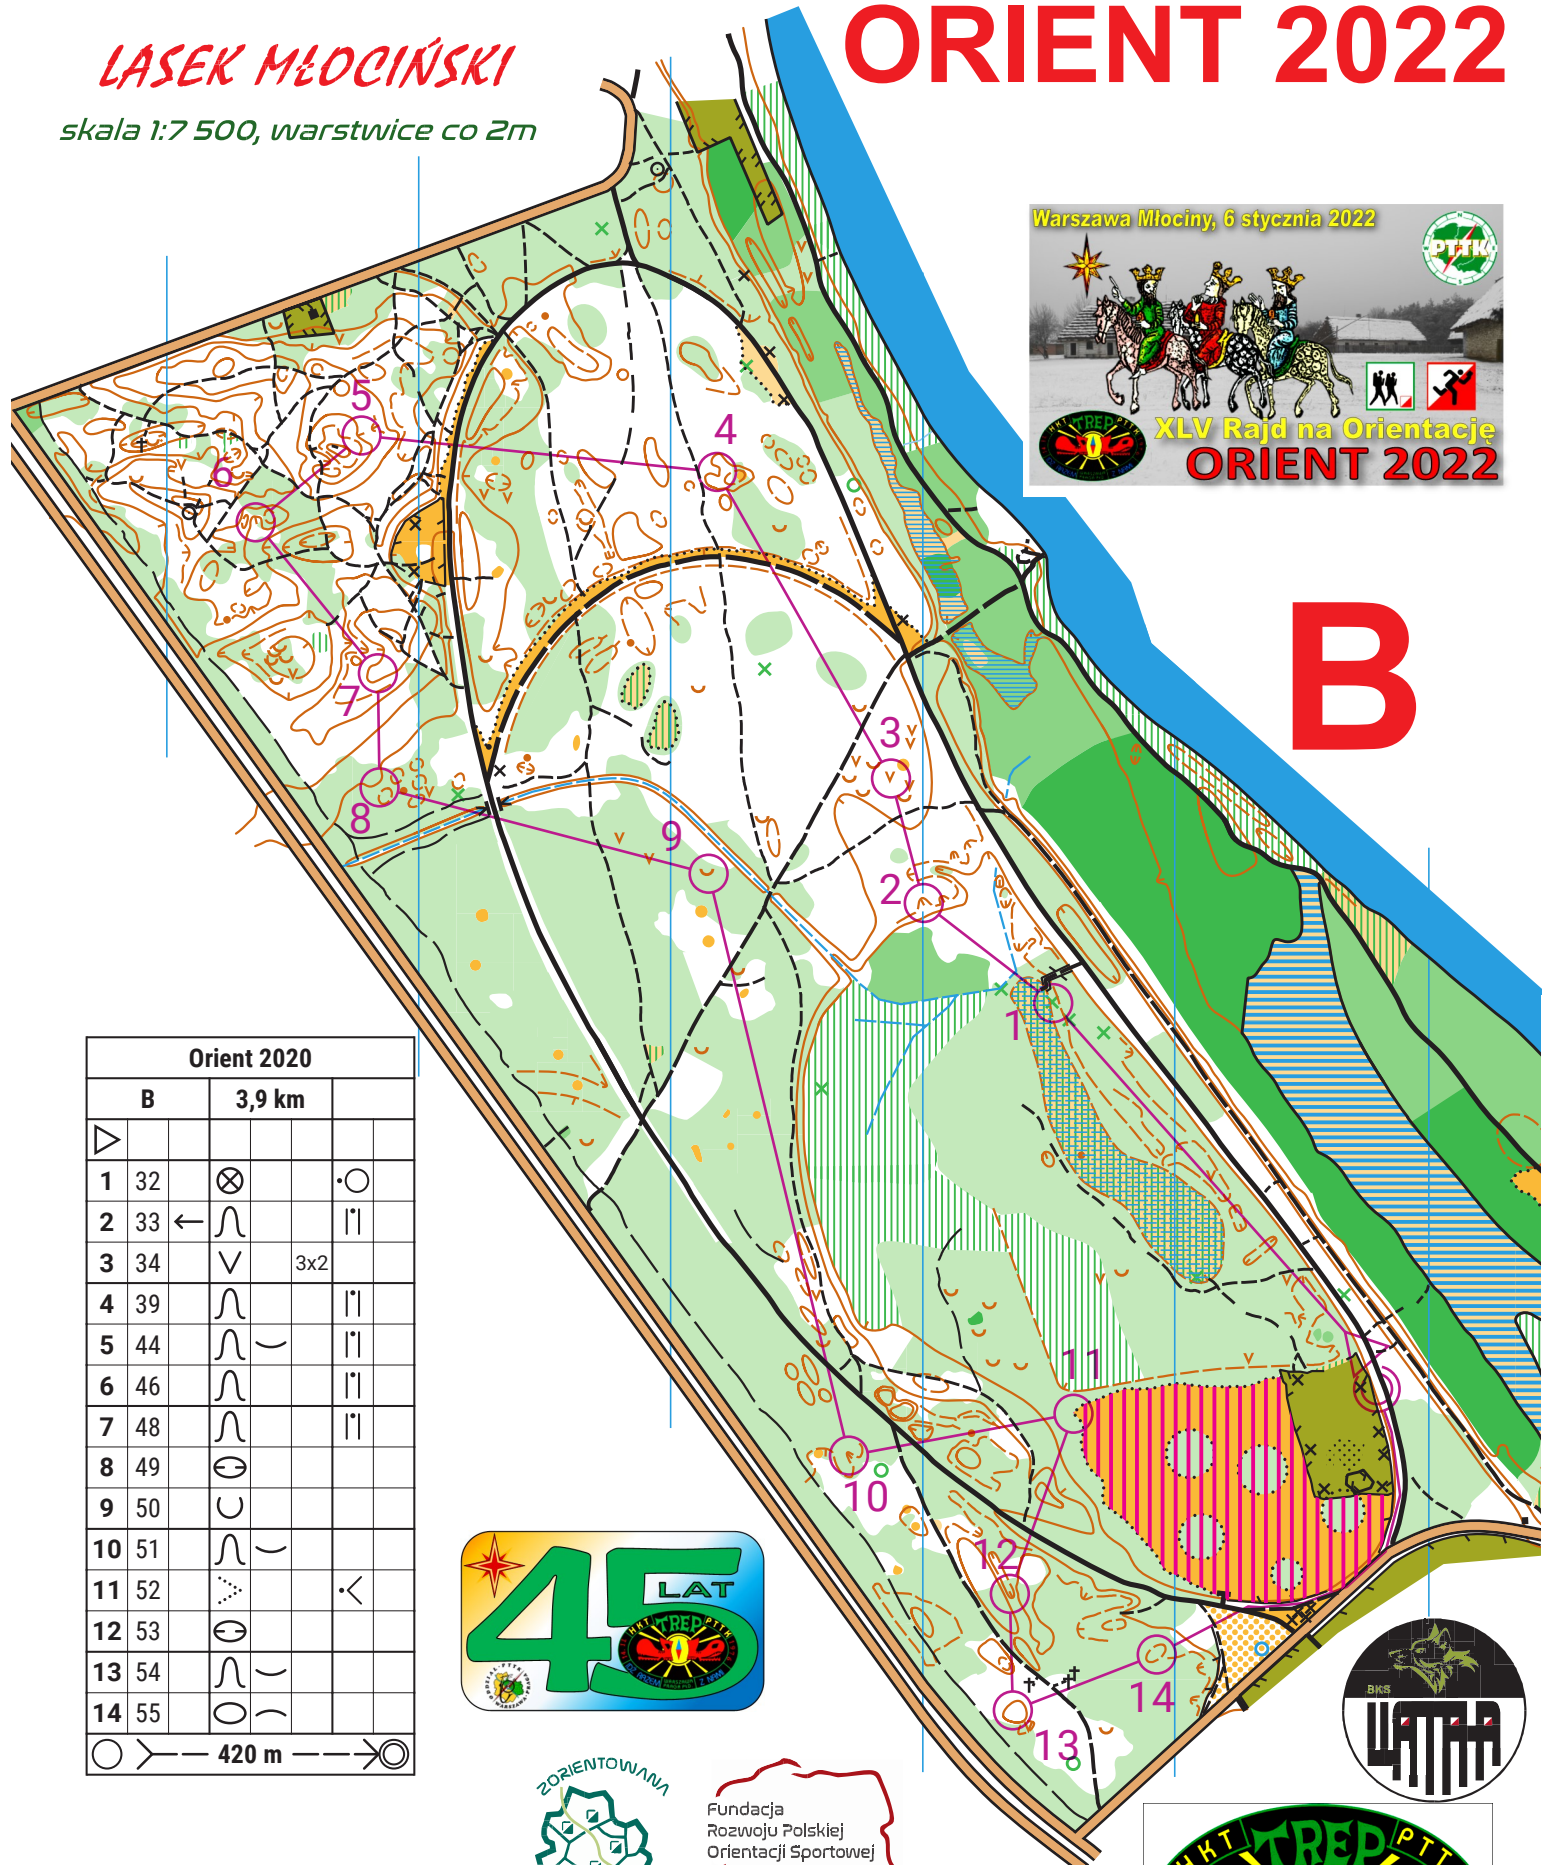

LASEK MŁOCIŃSKI

skala 1:7 500, warstwice co 2m

ORIENT 2022

B

Orient 2020				
B		3,9 km		
1	32	⊗		⊙
2	33	←	∩	∥
3	34	∨	3x2	
4	39	∩		∥
5	44	∩	—	∥
6	46	∩		∥
7	48	∩		∥
8	49	⊖		
9	50	∪		
10	51	∩	—	
11	52	∨		<
12	53	⊖		
13	54	∩	—	
14	55	⊙	—	

○ — 420 m — ○