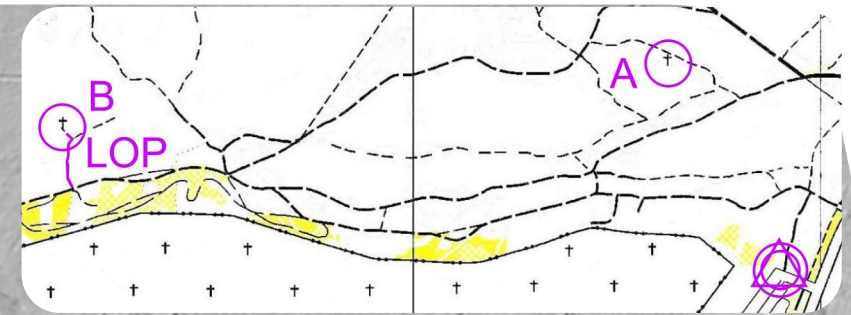

LIDAROWE SZALEŃSTWO - TU

POTWIERDZIĆ 18 PK + LOP
DŁUGOŚĆ ok. 3,7 km
LIMIT 100+30 min
SKALA ?

W potwierdzeniu należy podać:

PK A : ilość ustawionych krzyży na mogile

PK B : pseudonim poległego żołnierza
LOP - ilość tabliczek informacyjnych

ZAD1: Odl. z PK2 na PK16

ZAD2: Az. z PK4 na PK11

CVII 2-9-6
Cm. Północny

5 stycznia 2020, Warszawa Młociny

opr. trasy: Andrzej Krochmal PlnO 157
kreślił: Piotr Orlański