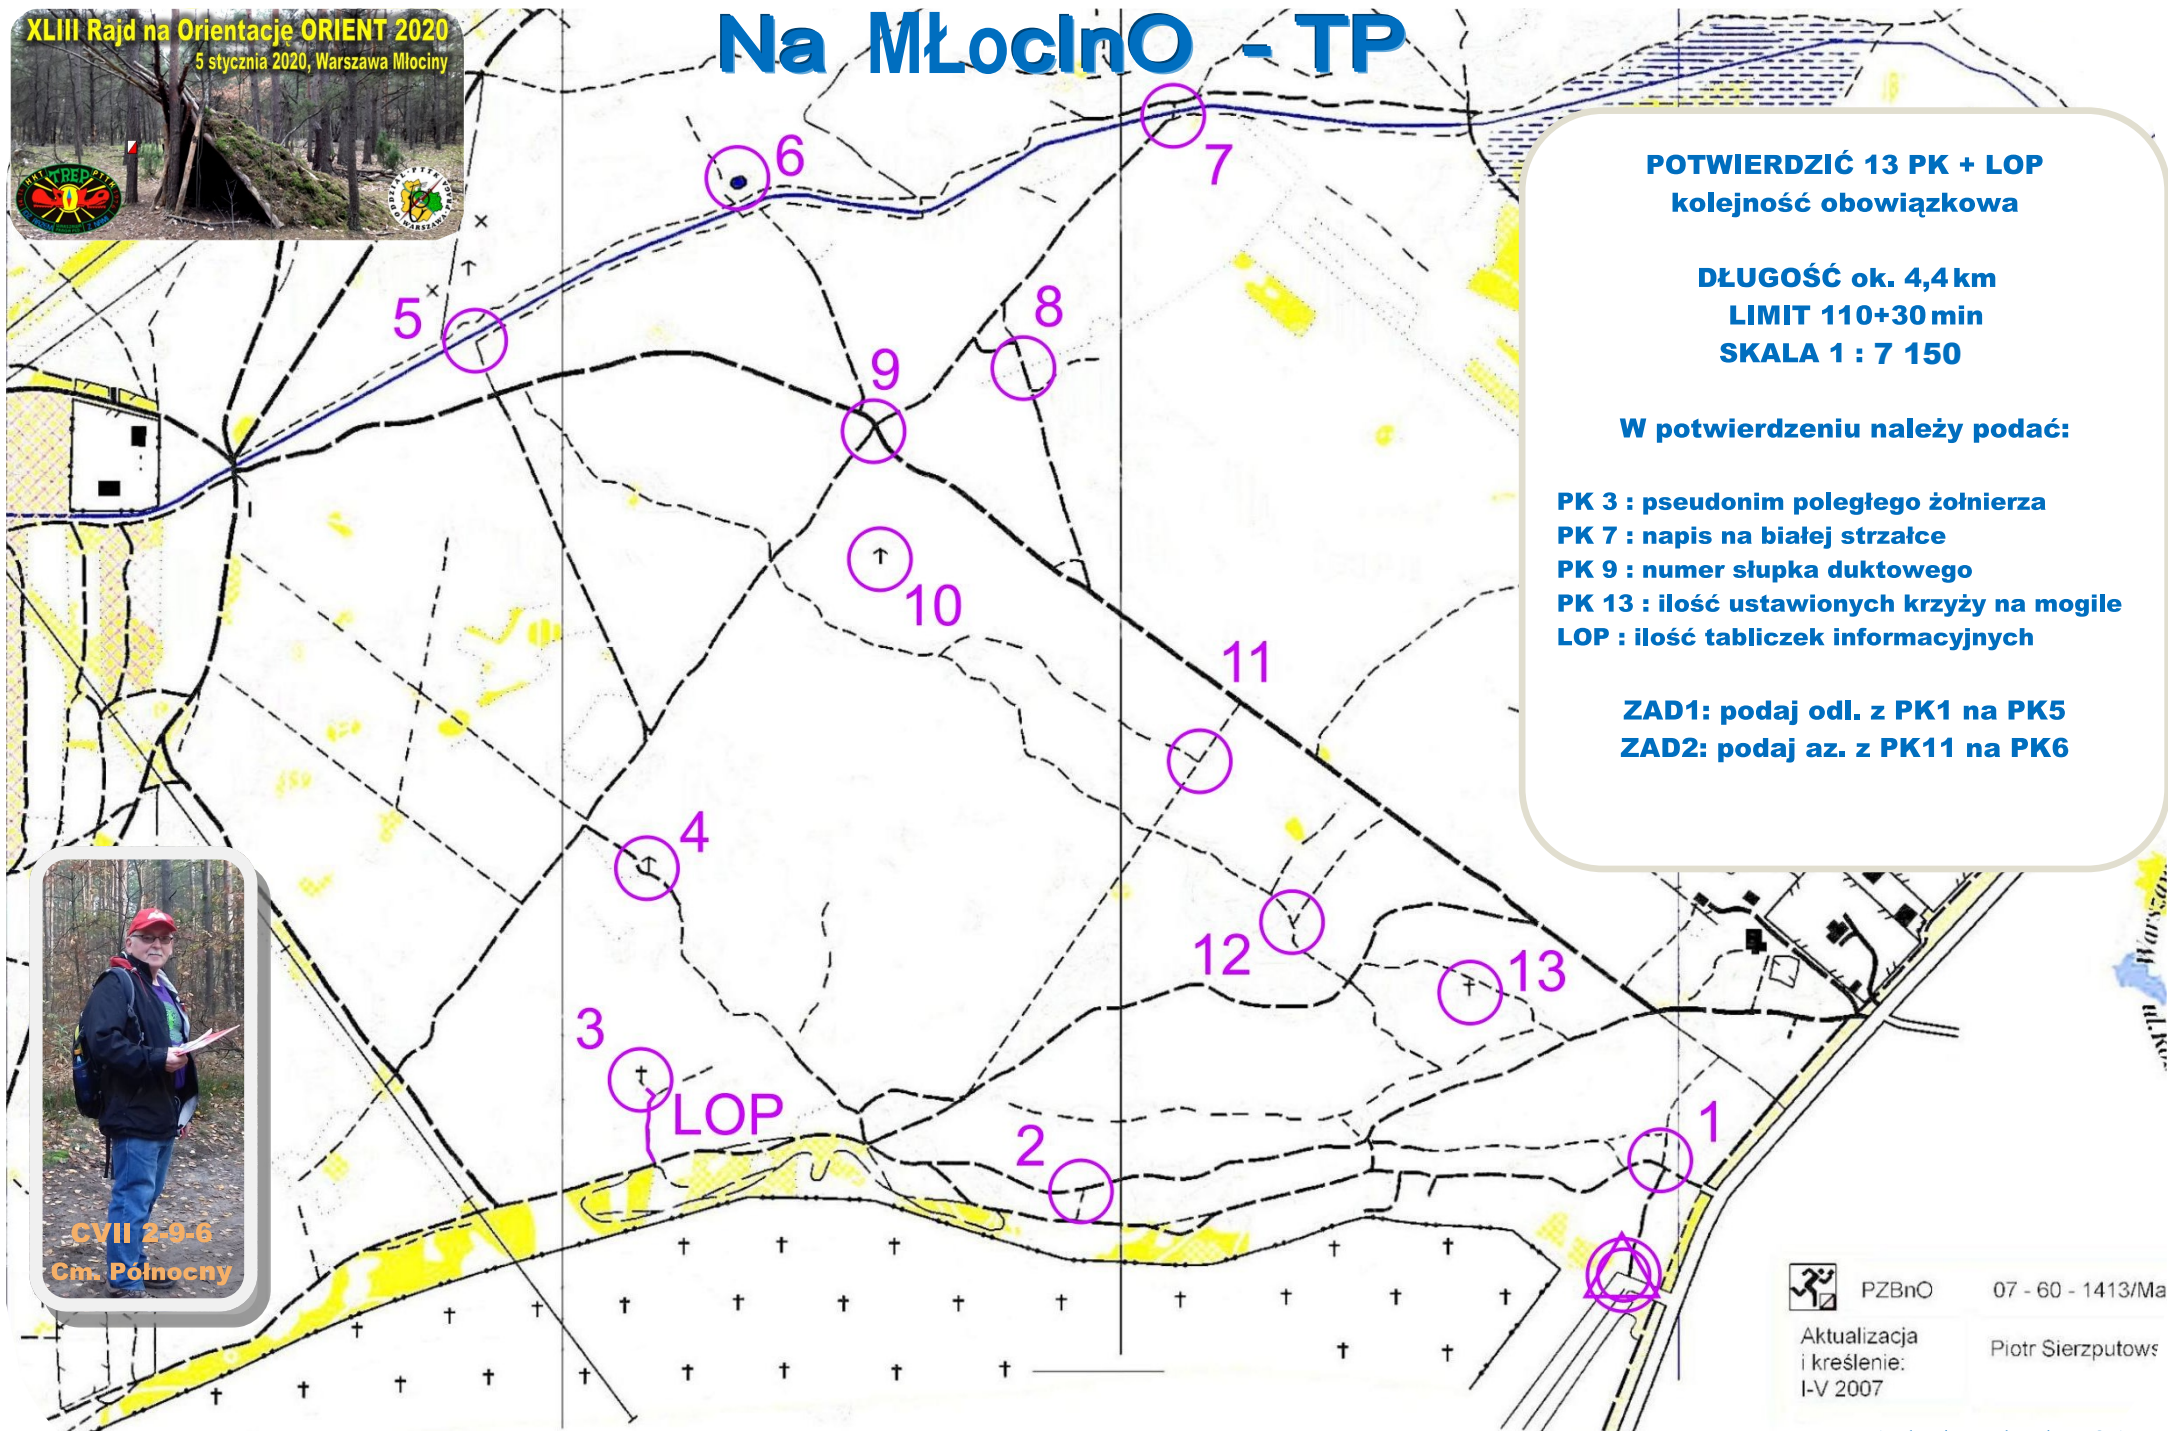

XLIII Rajd na Orientację ORIENT 2020

5 stycznia 2020, Warszawa Młociny

Na MłocinO - TP

POTWIERDZIĆ 13 PK + LOP
kolejność obowiązkowa

DŁUGOŚĆ ok. 4,4 km
LIMIT 110+30 min
SKALA 1 : 7 150

W potwierdzeniu należy podać:

- PK 3 :** pseudonim poległego żołnierza
- PK 7 :** napis na białej strzałce
- PK 9 :** numer słupka duktowego
- PK 13 :** ilość ustawionych krzyży na mogile
- LOP :** ilość tabliczek informacyjnych

- ZAD1:** podaj odl. z PK1 na PK5
- ZAD2:** podaj az. z PK11 na PK6

CVII 2-9-6
Cm. Północny

PZBnO 07 - 60 - 1413/Ma

Aktualizacja
i kreślenie:
I-V 2007

Piotr Sierzputowski

5 stycznia 2020, Warszawa Młociny

opr. trasy: Andrzej Krochmal PInO 157
kreślił: Piotr Orlański