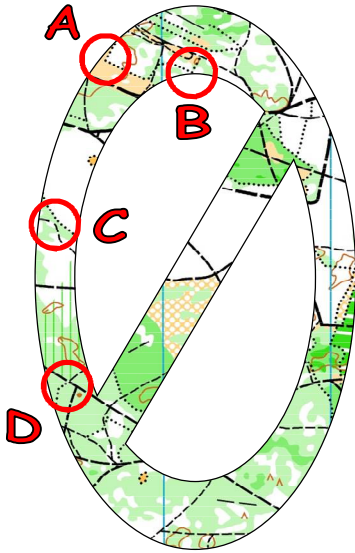

# XLII Rajd na Orientację ORIENT 2019

Trasa **TZ** Etap **II**

Długość trasy 3700 m. *Józefów k/Otwocka, 10 lutego 2019*

Skala mapy: ?

Limit czasu: 90+30 min

Wycinki mapy nakładają się na siebie. Dwa są zlustrowane. W potwierdzeniu podaj oznaczenie PK, oraz kod z lampionu. Kolejność potwierżeń dowolna. Należy potwierdzić **12 PK**.

## Owalny etapik