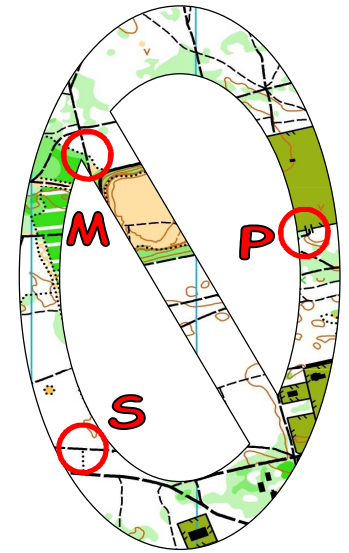

# XLII Rajd na Orientację ORIENT 2019

Trasa **TZ** Etap **II**

Długość trasy 3700 m. *Józefów k/Otwocka, 10 lutego 2019*

Skala mapy: ?

Limit czasu: 90+30 min

Wycinki mapy nakładają się na siebie. Dwa są zlustrowane. W potwierdzeniu podaj oznaczenie PK, oraz kod z lampionu. Kolejność potwierżeń dowolna. Należy potwierdzić **12 PK**.

## Owalny etapik