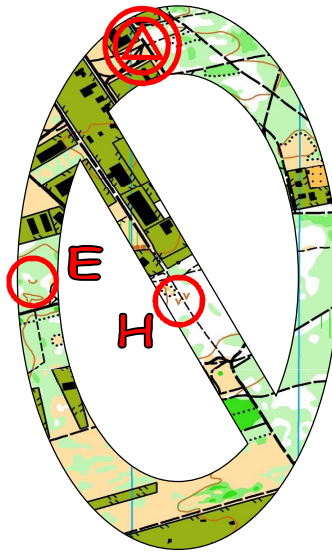

# XLII Rajd na Orientację ORIENT 2019

Trasa **TZ** Etap **II**

Długość trasy 3700 m. *Józefów k/Otwocka, 10 lutego 2019*

Skala mapy: ?

Limit czasu: 90+30 min

Wycinki mapy nakładają się na siebie. Dwa są zlustrowane. W potwierdzeniu podaj oznaczenie PK, oraz kod z lampionu. Kolejność potwierżeń dowolna. Należy potwierdzić **12 PK**.

## Owalny etapik