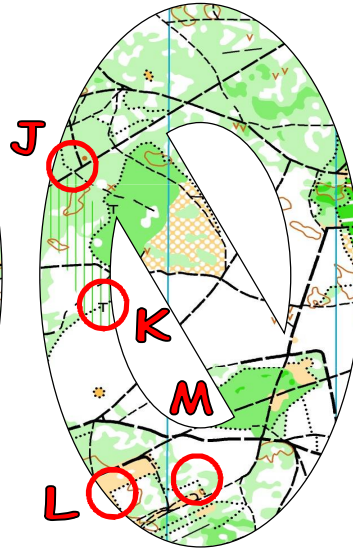

XLII Rajd na Orientację ORIENT 2019

Trasa **TU** Etap **I**

Długość trasy 3700 m. **Józefów k/Otwocka, 10 lutego 2019**

Skala mapy: ?

Limit czasu: 100+30 min

Wycinki mapy nakładają się na siebie. Nie są zlustrowane. W potwierdzeniu podaj oznaczenie PK, oraz kod z lampionu. Kolejność potwierżeń dowolna. Należy potwierdzić **12 PK**.

Owalny etapik

opr. Wojciech Drozda PInO nr leg. 473

XLII Rajd na Orientację ORIENT 2019

Trasa **TU** Etap **I**

Długość trasy 3700 m. **Józefów k/Otwocka, 10 lutego 2019**

Skala mapy: ?

Limit czasu: 100+30 min

Wycinki mapy nakładają się na siebie. Nie są zlustrowane. W potwierdzeniu podaj oznaczenie PK, oraz kod z lampionu. Kolejność potwierżeń dowolna. Należy potwierdzić **12 PK**.

Owalny etapik

opr. Wojciech Drozda PInO nr leg. 473