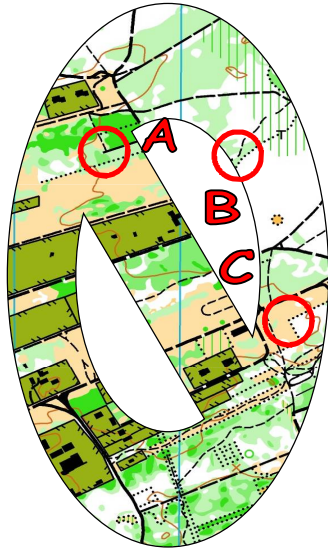

XLII Rajd na Orientację ORIENT 2019

Trasa **TU** Etap **I**

Długość trasy 3700 m. **Józefów k/Otwocka, 10 lutego 2019**

Skala mapy: ?

Limit czasu: 100+30 min

Wycinki mapy nakładają się na siebie. Nie są zlustrowane. W potwierdzeniu podaj oznaczenie PK, oraz kod z lampionu. Kolejność potwierżeń dowolna. Należy potwierdzić **12 PK**.

Owalny etapik

opr. Wojciech Drozda PInO nr leg. 473

XLII Rajd na Orientację ORIENT 2019

Trasa **TU** Etap **I**

Długość trasy 3700 m. **Józefów k/Otwocka, 10 lutego 2019**

Skala mapy: ?

Limit czasu: 100+30 min

Wycinki mapy nakładają się na siebie. Nie są zlustrowane. W potwierdzeniu podaj oznaczenie PK, oraz kod z lampionu. Kolejność potwierżeń dowolna. Należy potwierdzić **12 PK**.

Owalny etapik

opr. Wojciech Drozda PInO nr leg. 473