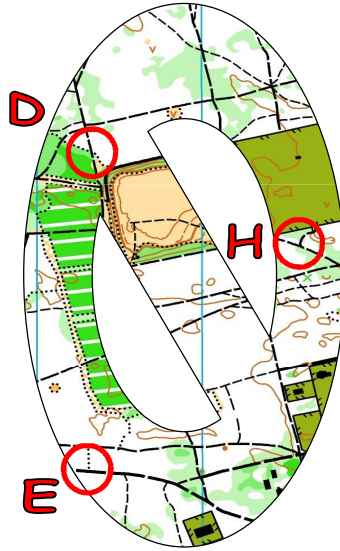

XLII Rajd na Orientację ORIENT 2019

Trasa **TU** Etap **I**

Długość trasy 3700 m. **Józefów k/Otwocka, 10 lutego 2019**

Skala mapy: ?

Limit czasu: 100+30 min

Wycinki mapy nakładają się na siebie. Nie są zlustrowane. W potwierdzeniu podaj oznaczenie PK, oraz kod z lampionu. Kolejność potwierżeń dowolna. Należy potwierdzić **12 PK**.

Owalny etapik

opr. Wojciech Drozda PInO nr leg. 473

XLII Rajd na Orientację ORIENT 2019

Trasa **TU** Etap **I**

Długość trasy 3700 m. **Józefów k/Otwocka, 10 lutego 2019**

Skala mapy: ?

Limit czasu: 100+30 min

Wycinki mapy nakładają się na siebie. Nie są zlustrowane. W potwierdzeniu podaj oznaczenie PK, oraz kod z lampionu. Kolejność potwierżeń dowolna. Należy potwierdzić **12 PK**.

Owalny etapik

opr. Wojciech Drozda PInO nr leg. 473