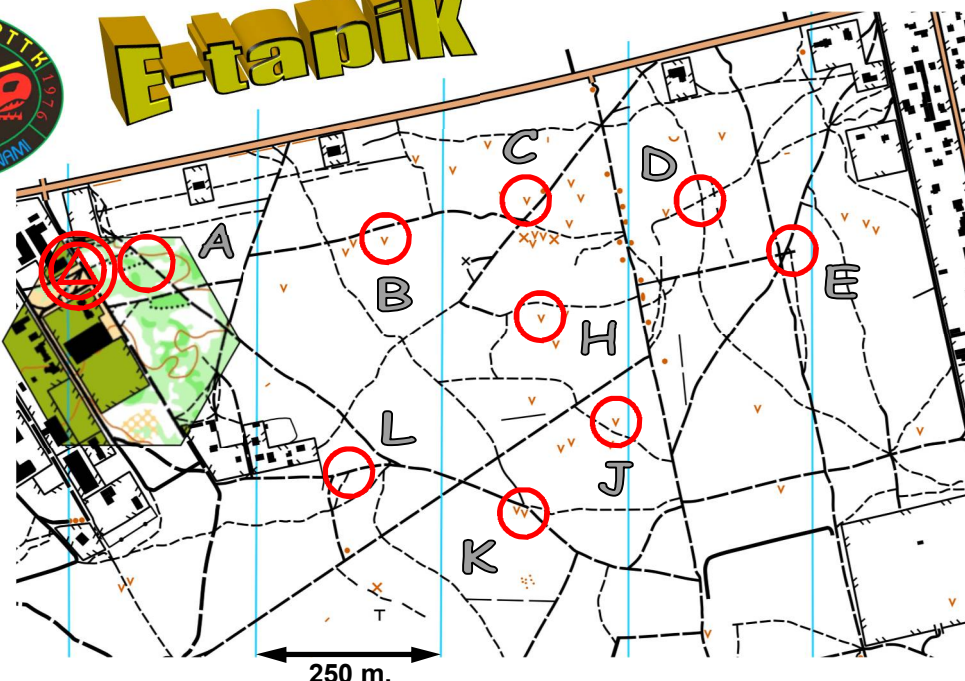

XLII Rajd na Orientację ORIENT 2019

Trasa **TP** Etap **I**

Józefów k/Otwocka, 10 lutego 2019

E-tapiik

Długość trasy 3000 m.
Skala mapy: liniowa
Limit czasu: 90+30 min

opr. Wojciech Drozda PlnO nr leg. 473

Mapa podkładowa nie zawiera pełnej treści. Fragmenty z PK X,Y,Z nie leżą w planie mapy, należy je dopasować. W potwierdzeniu podaj oznaczenie PK, oraz kod z lampionu. Kolejność potwierdzeń dowolna. Należy potwierdzić **12 PK**.