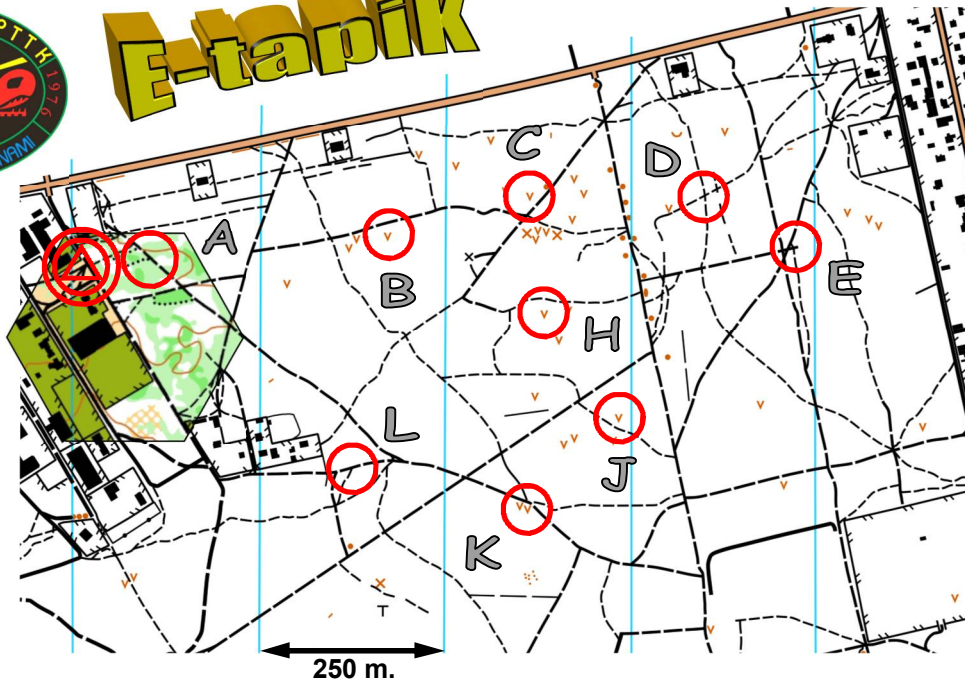

XLII Rajd na Orientację ORIENT 2019

Trasa **TP** Etap **I**

Józefów k/Otwocka, 10 lutego 2019

E-tapiik

Długość trasy 3000 m.
Skala mapy: liniowa
Limit czasu: 90+30 min

opr. Wojciech Drozda PlnO nr leg. 473

Mapa podkładowa nie zawiera pełnej treści. Fragmenty z PK X,Y,Z nie leżą w planie mapy, należy je dopasować. W potwierdzeniu podaj oznaczenie PK, oraz kod z lampionu. Kolejność potwierdzeń dowolna. Należy potwierdzić **12 PK**.