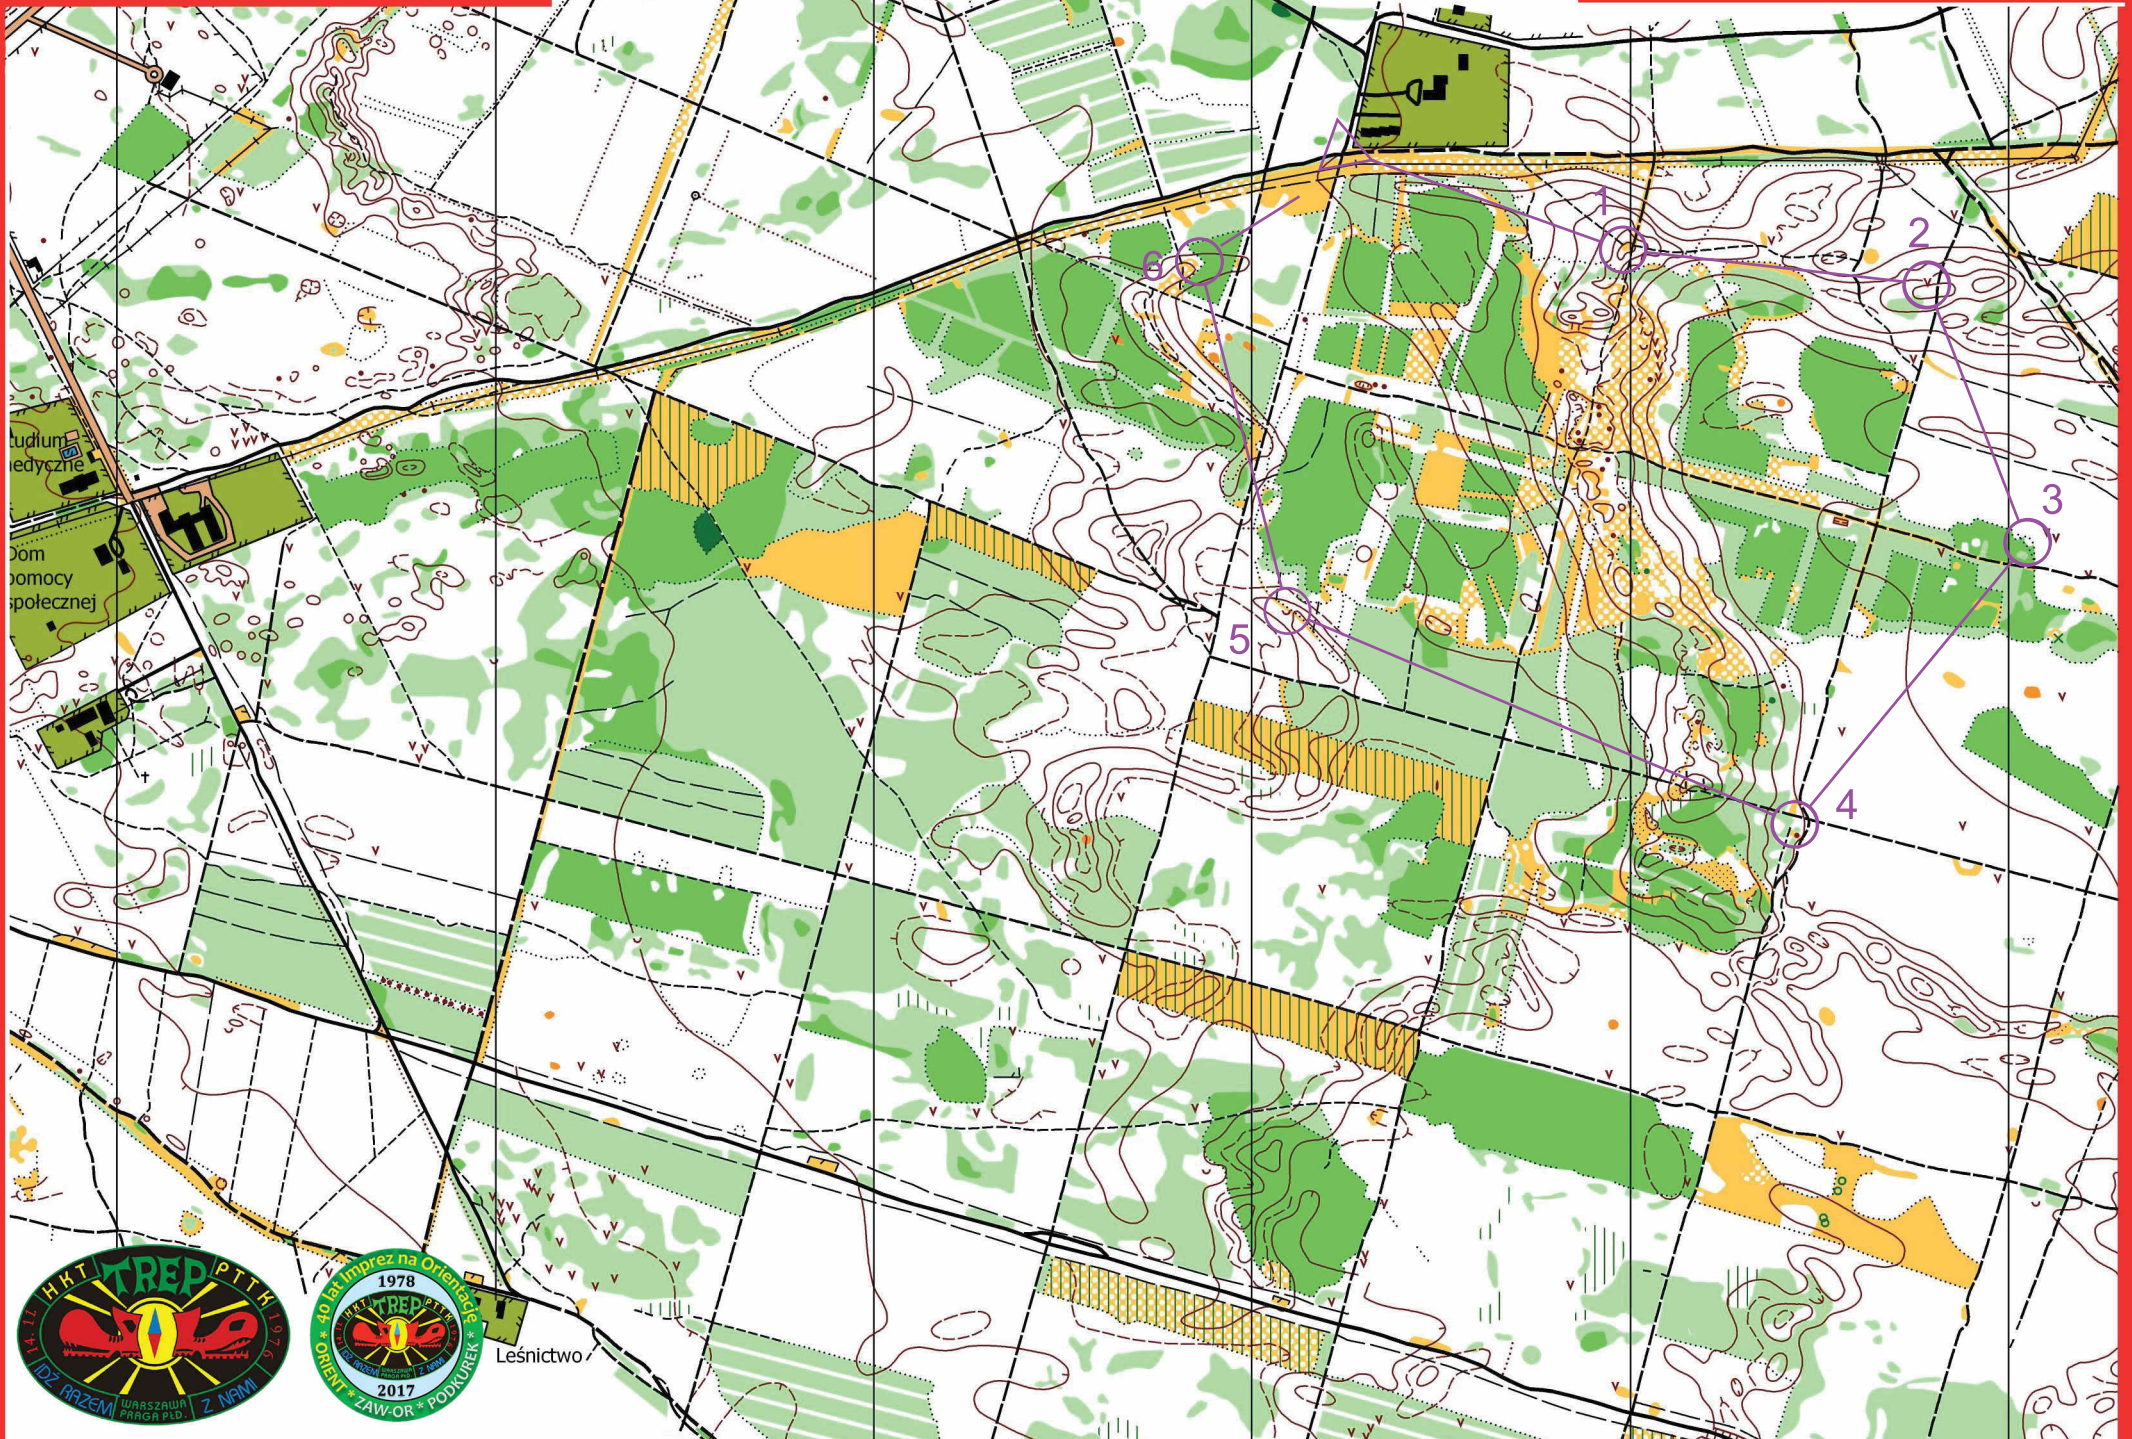

XL ORIENT 2017 OL Wariant

22 stycznia 2017 r.

w 40 rocznicę imprez na orientację HKT „TREP” PTTK

trasa N
2.10.2005

1:10 000
e=2,5m

Leśnictwo