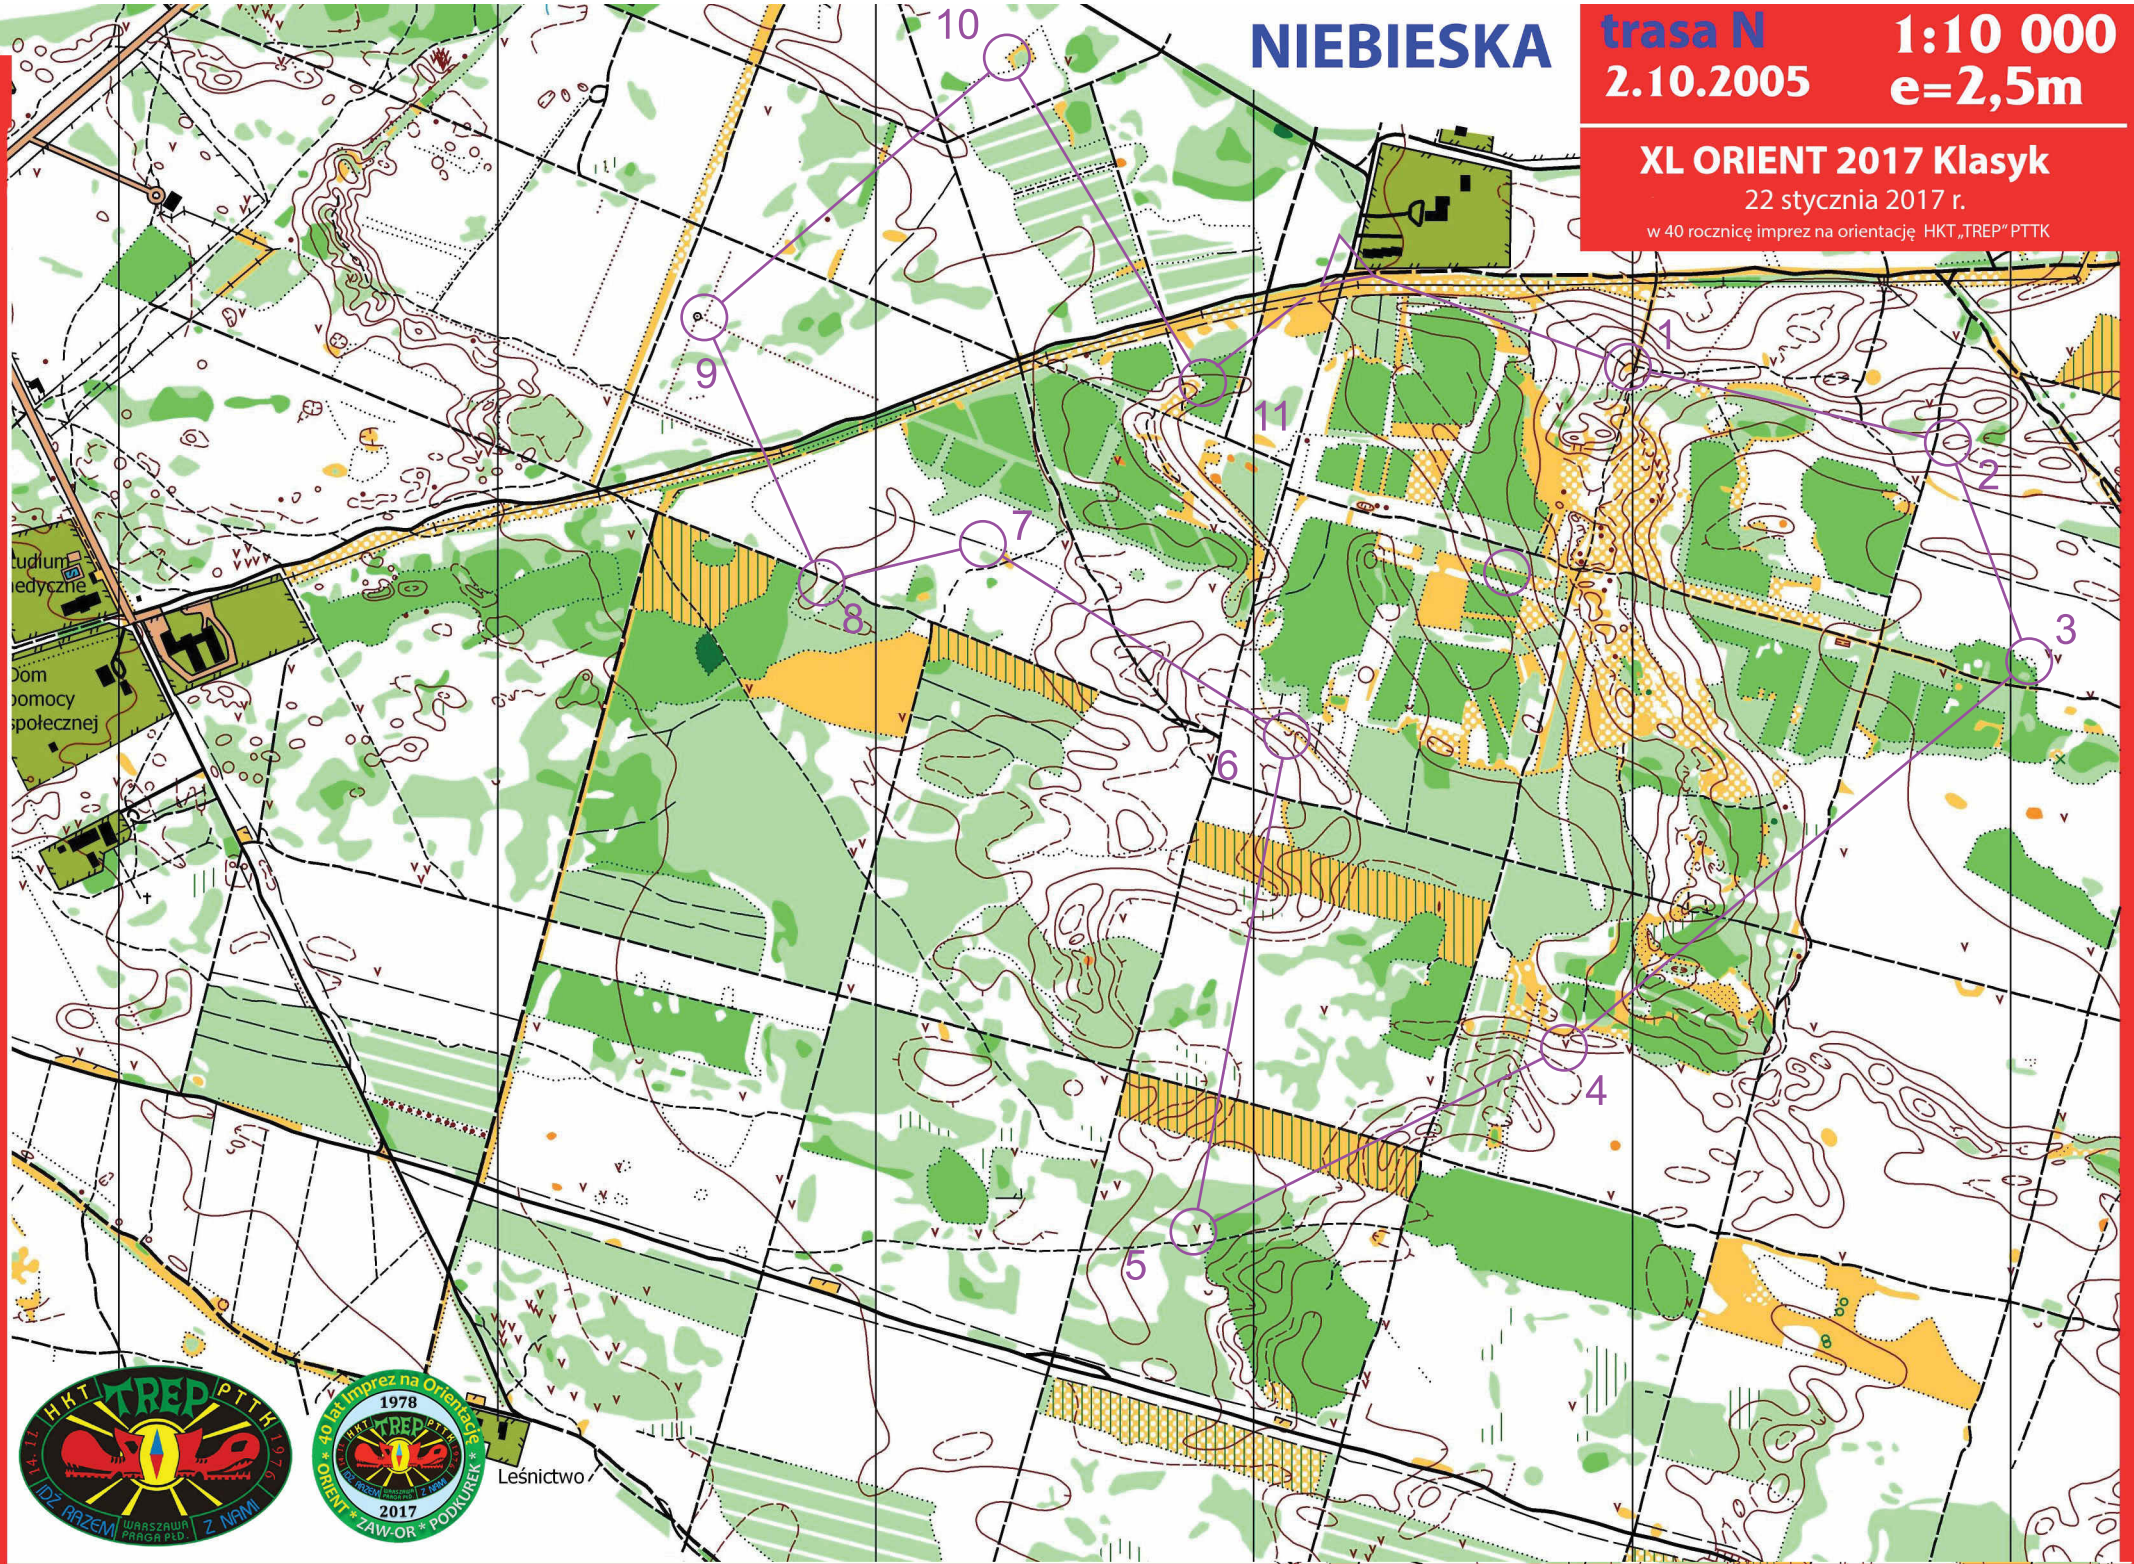

# NIEBIESKA

trasa N  
2.10.2005

1:10 000  
e=2,5m

**XL ORIENT 2017 Klasyk**

22 stycznia 2017 r.

w 40 rocznicę imprez na orientację HKT „TREP” PTTK

Leśnictwo