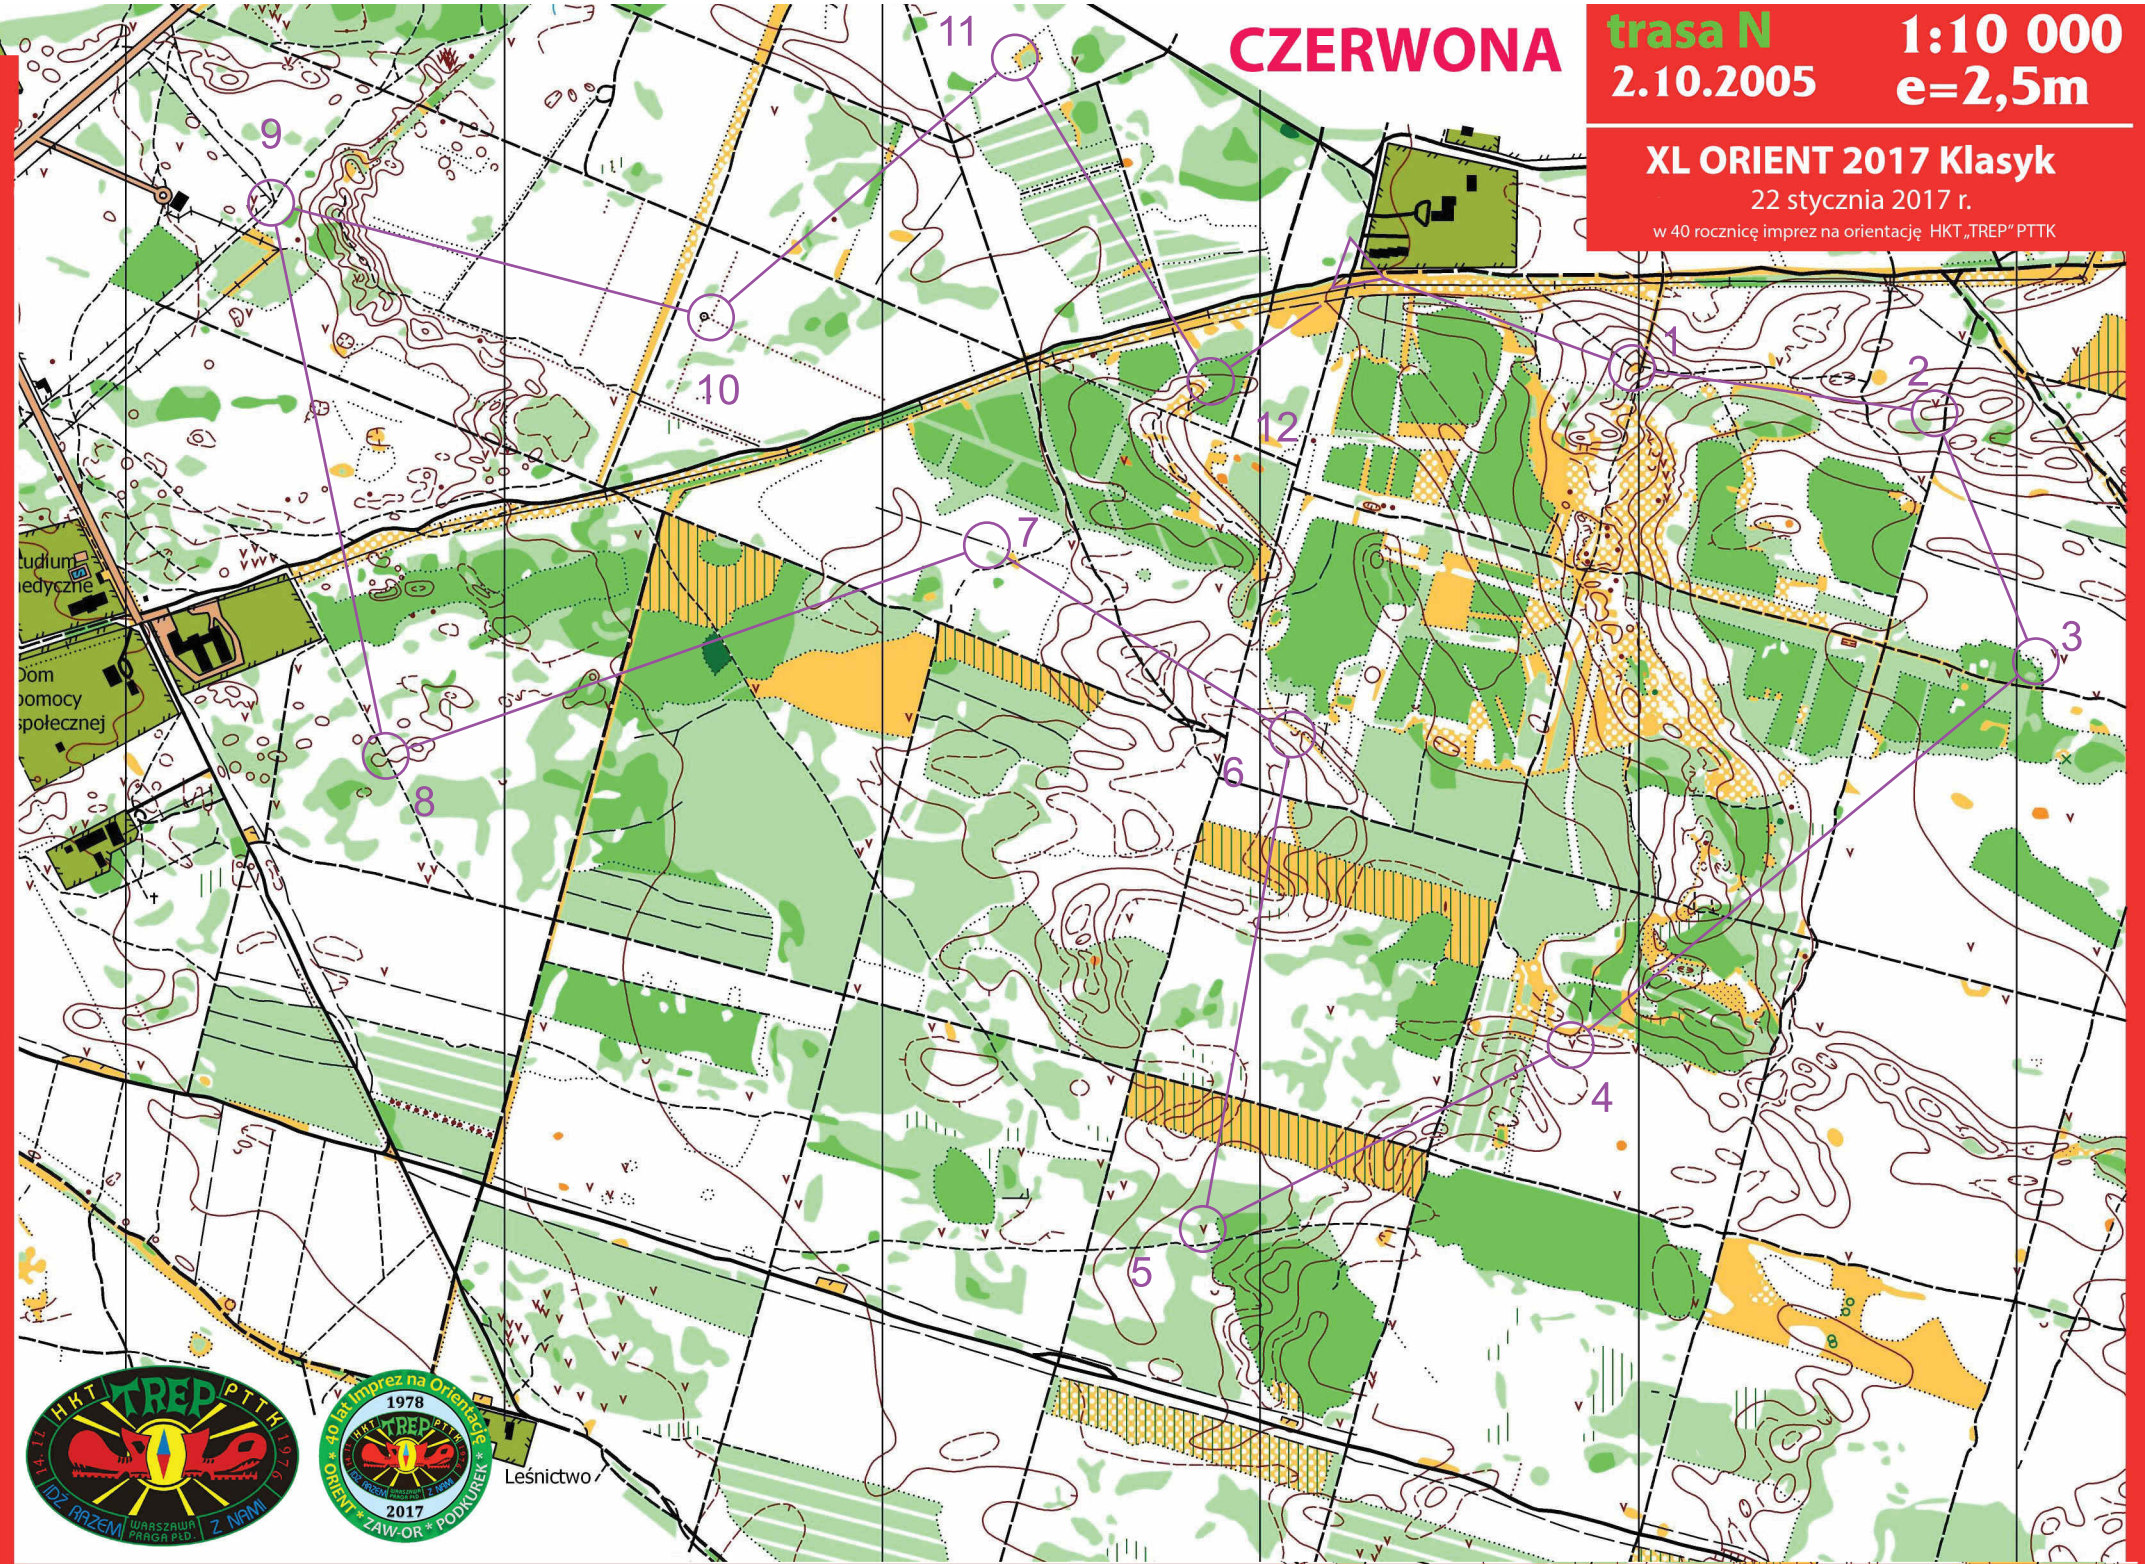

CZERWONA

trasa N
2.10.2005
1:10 000
e=2,5m

XL ORIENT 2017 Klasyk
22 stycznia 2017 r.
w 40 rocznicę imprez na orientację HKT „TREP” PTTK

Leśnictwo