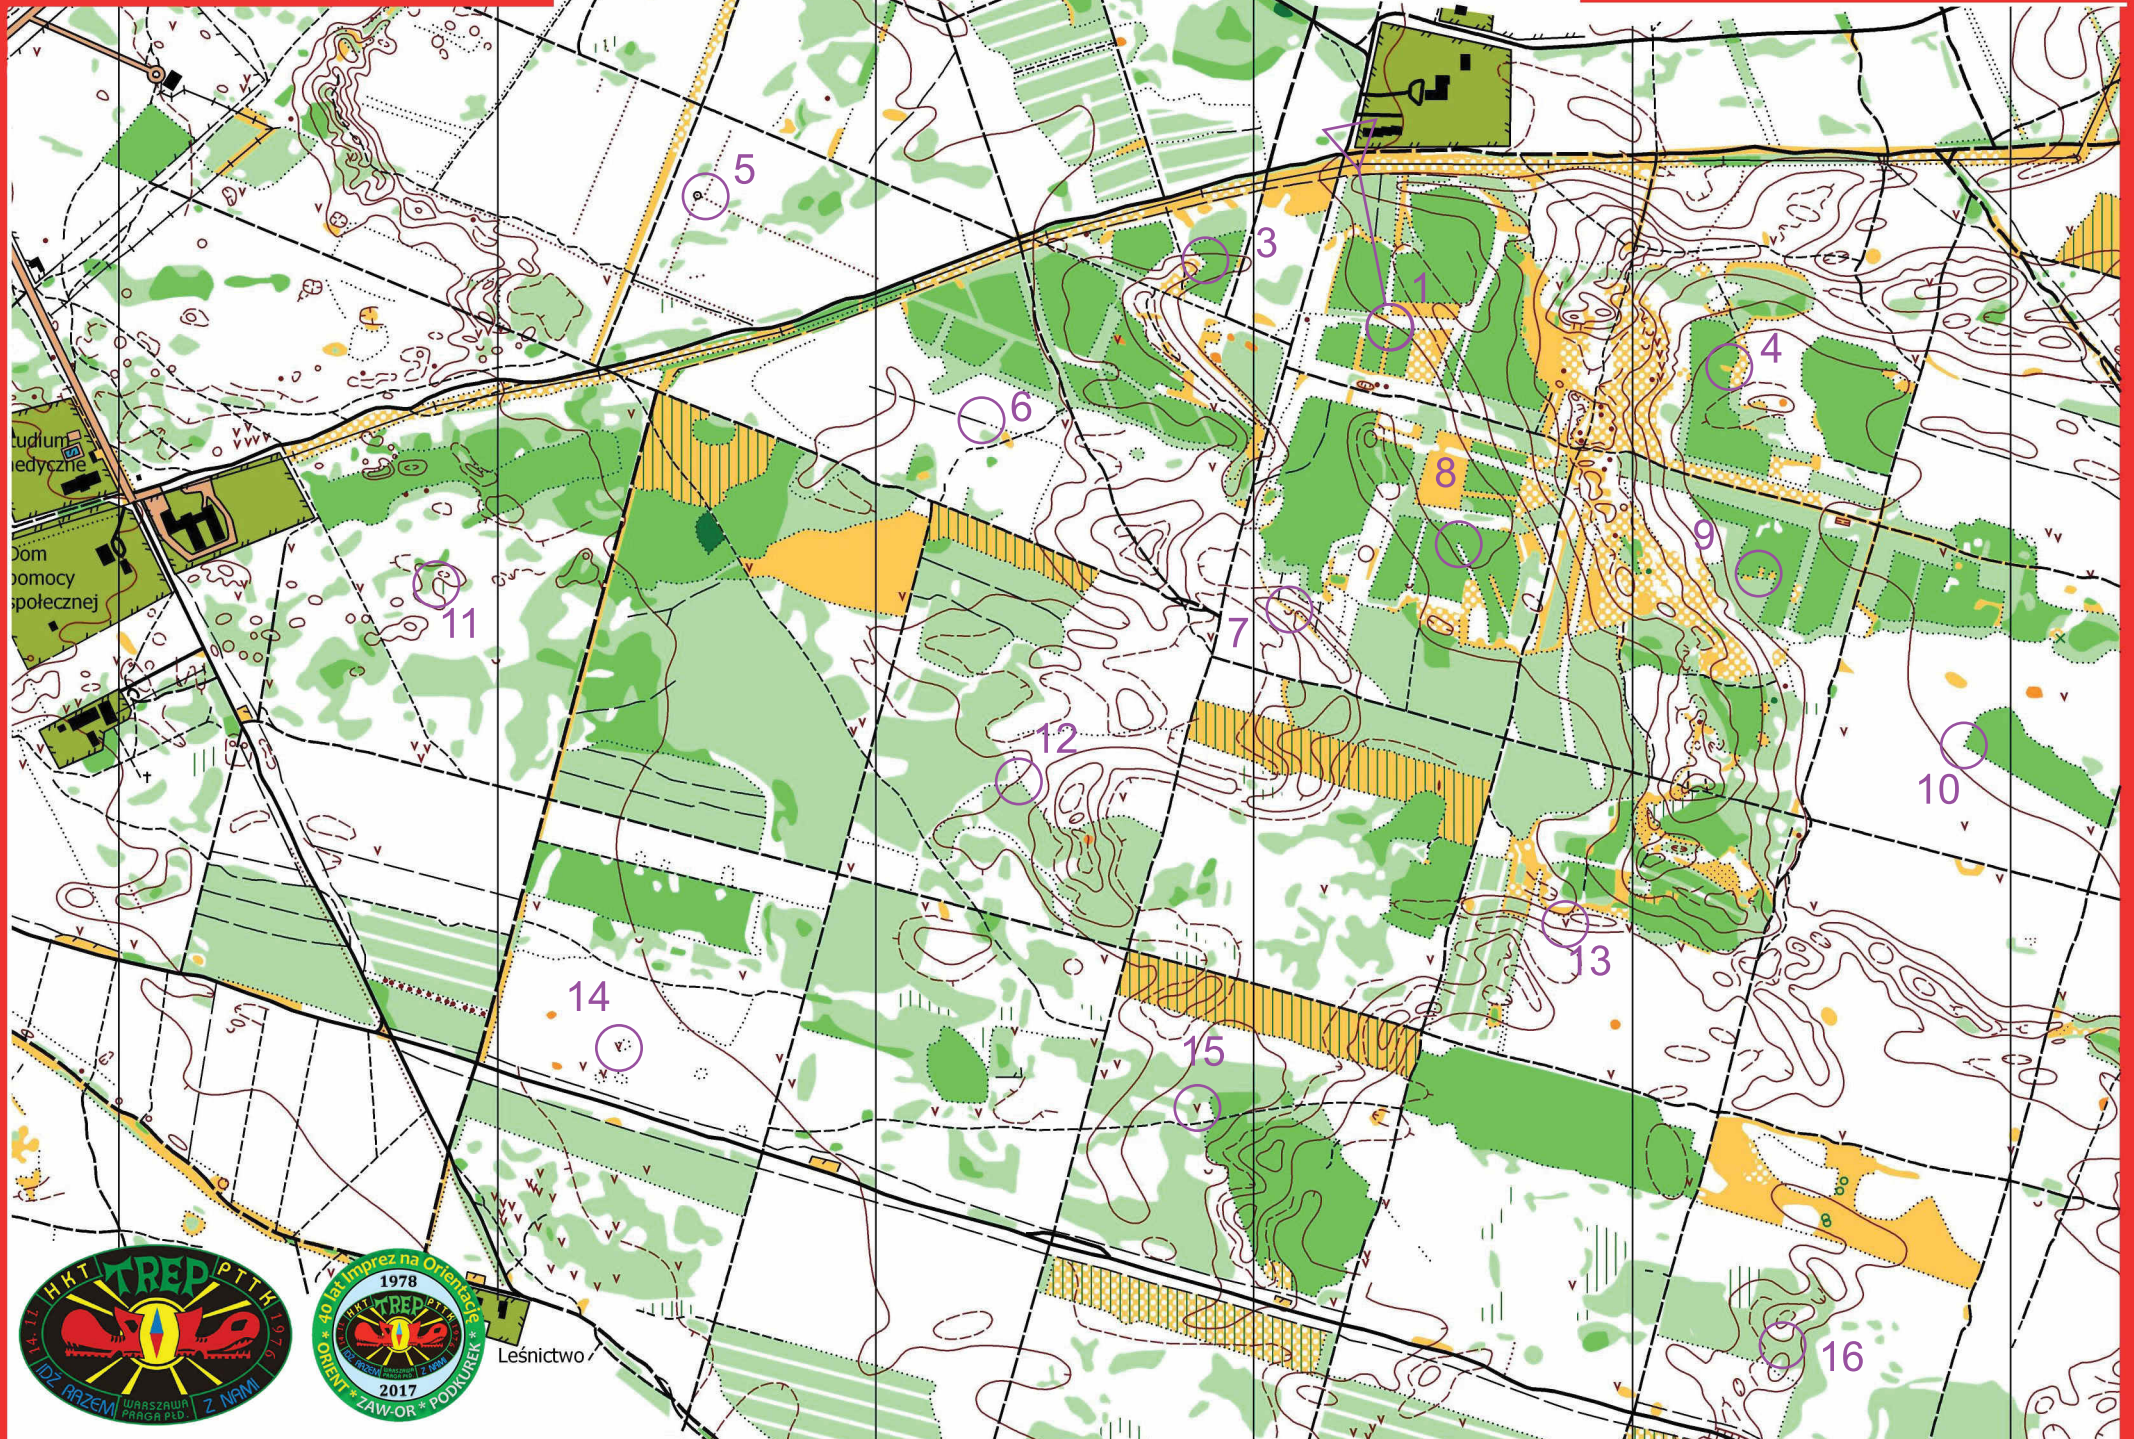

# XL ORIENT 2017 OL Wariant

22 stycznia 2017 r.

w 40 rocznicę imprez na orientację HKT „TREP” PTTK

trasa D  
2.10.2005

1:10 000  
e=2,5m

Leśnictwo