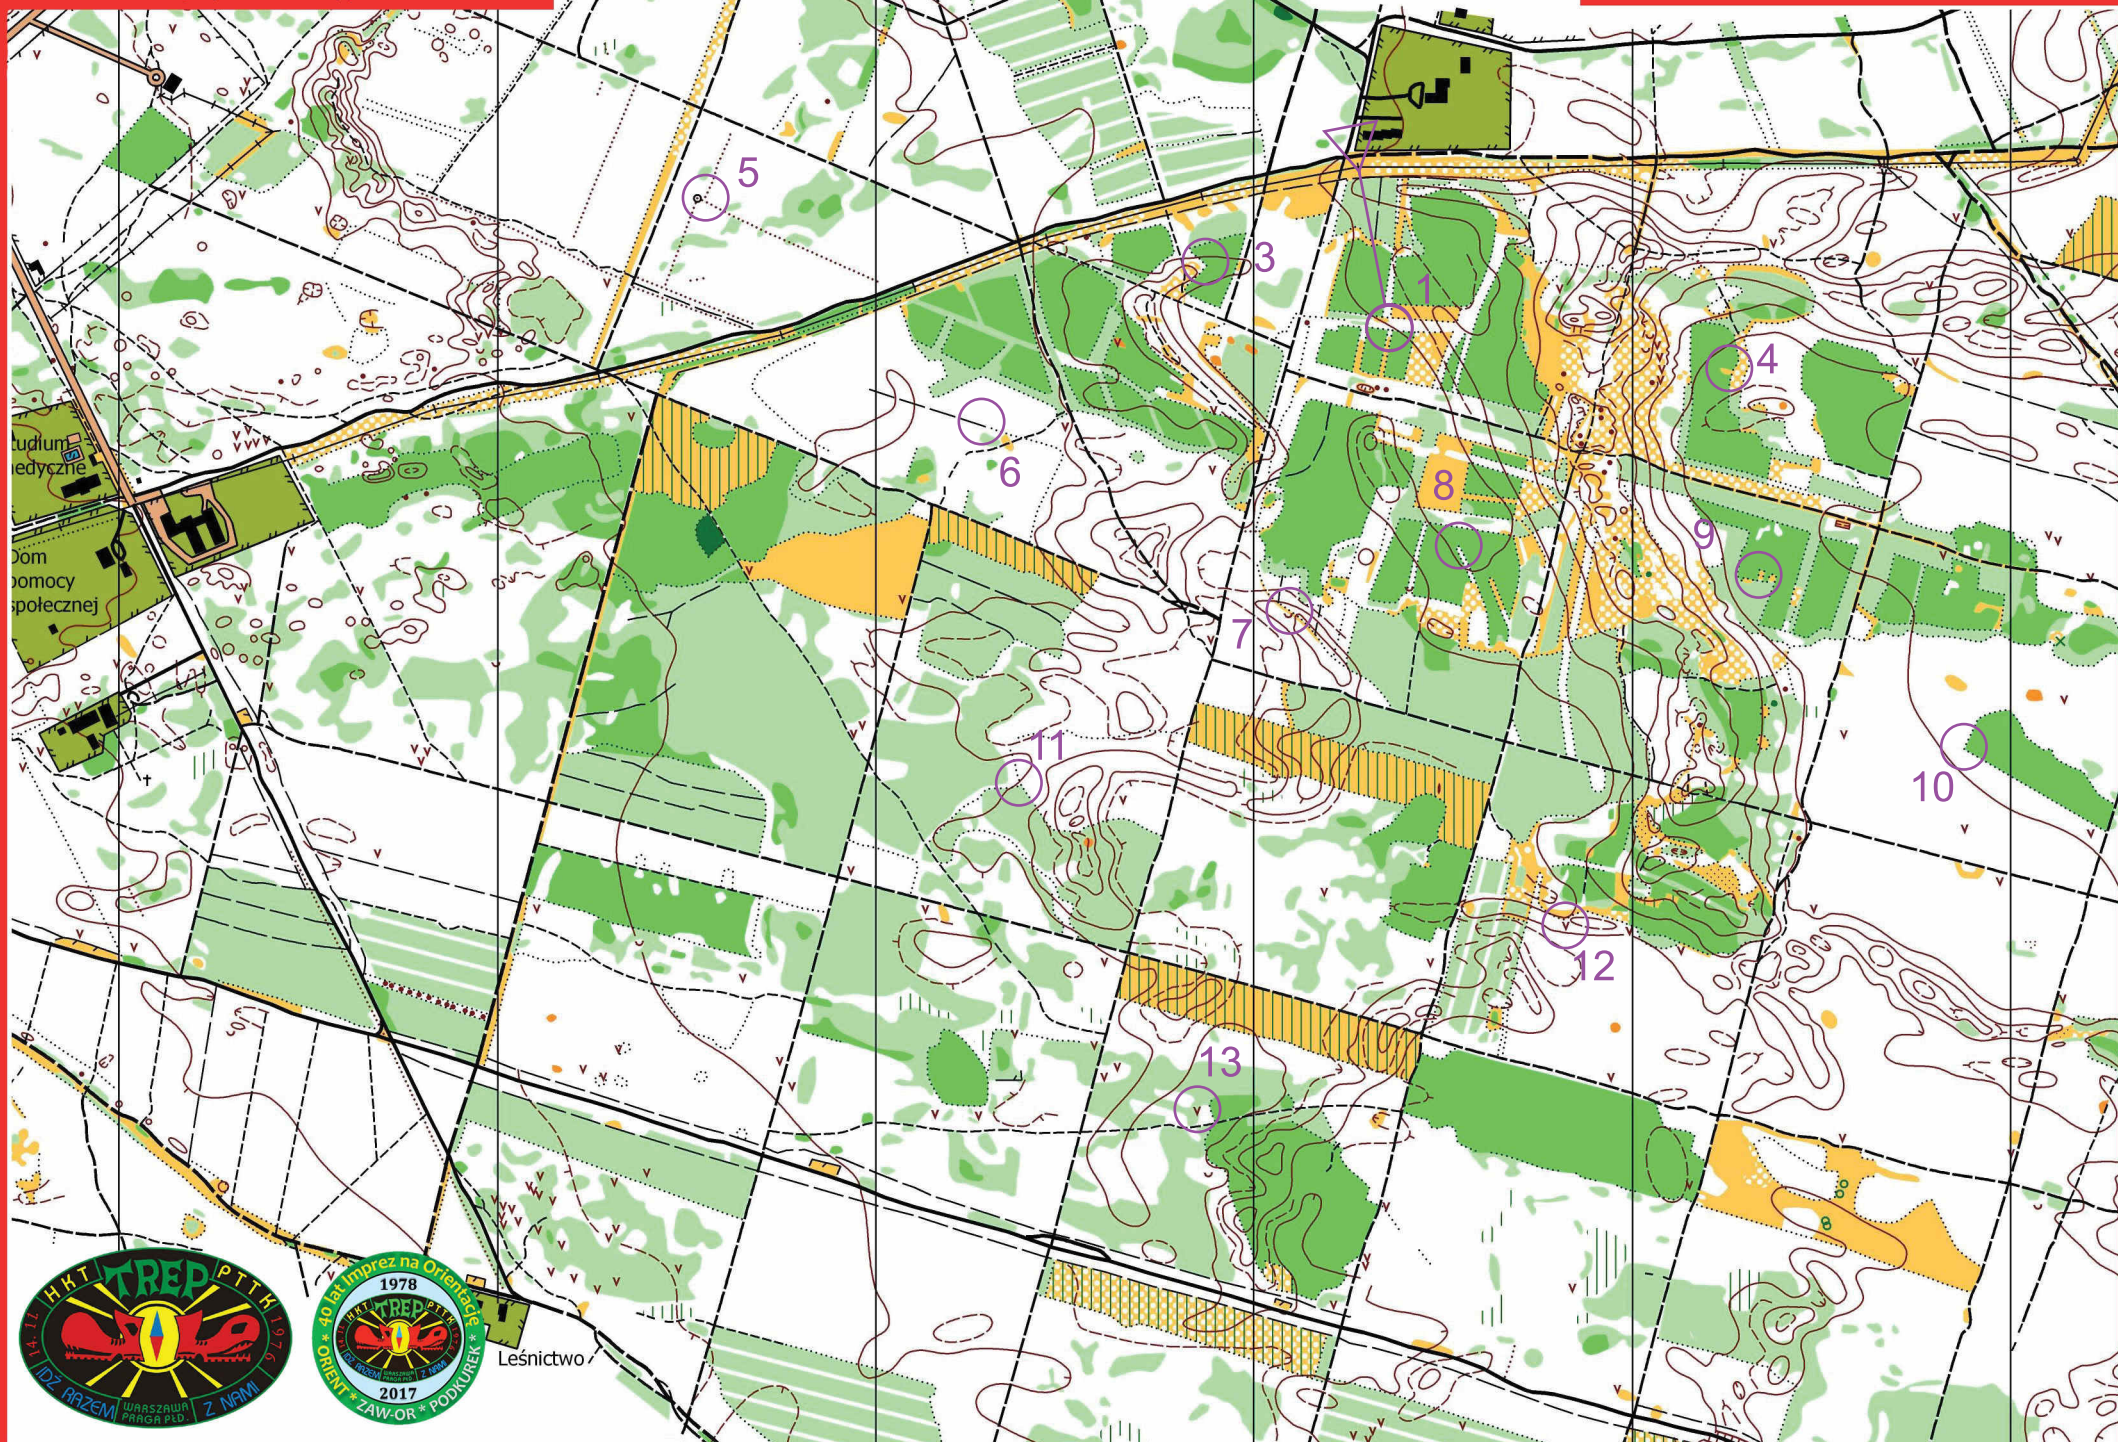

XL ORIENT 2017 OL Wariant

22 stycznia 2017 r.

w 40 rocznicę imprez na orientację HKT „TREP” PTTK

trasa C
2.10.2005

1:10 000
e=2,5m

Leśnictwo