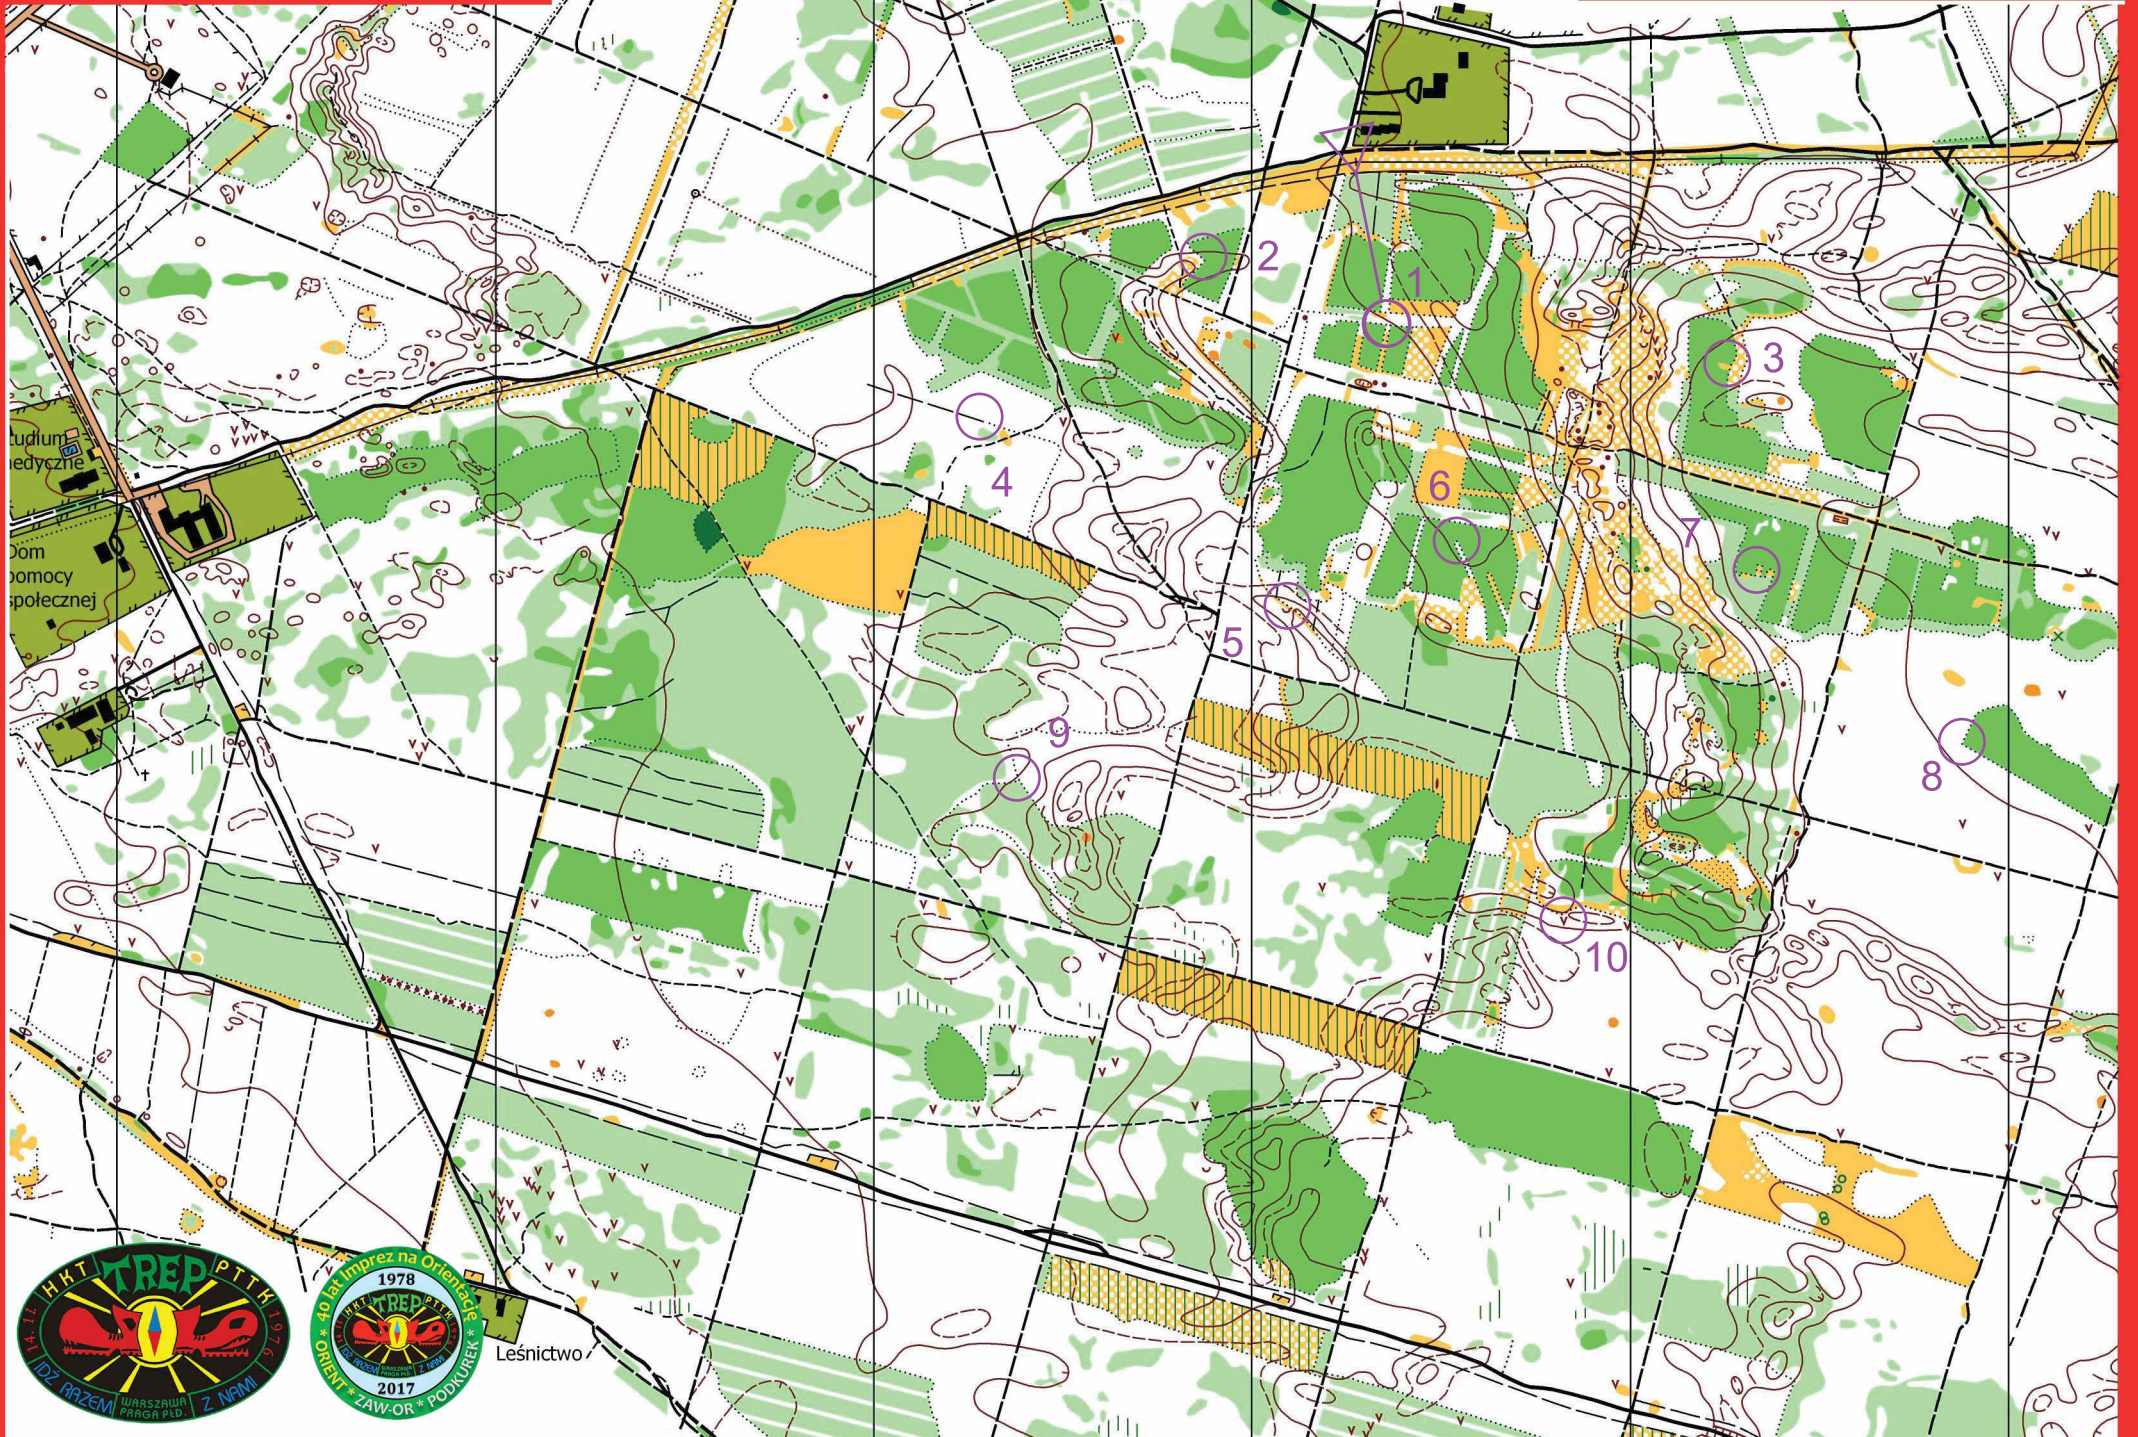

XL ORIENT 2017 OL Wariant

22 stycznia 2017 r.

w 40 rocznicę imprez na orientację HKT „TREP” PTTK

trasa B
2.10.2005

1:10 000
e=2,5m

Leśnictwo