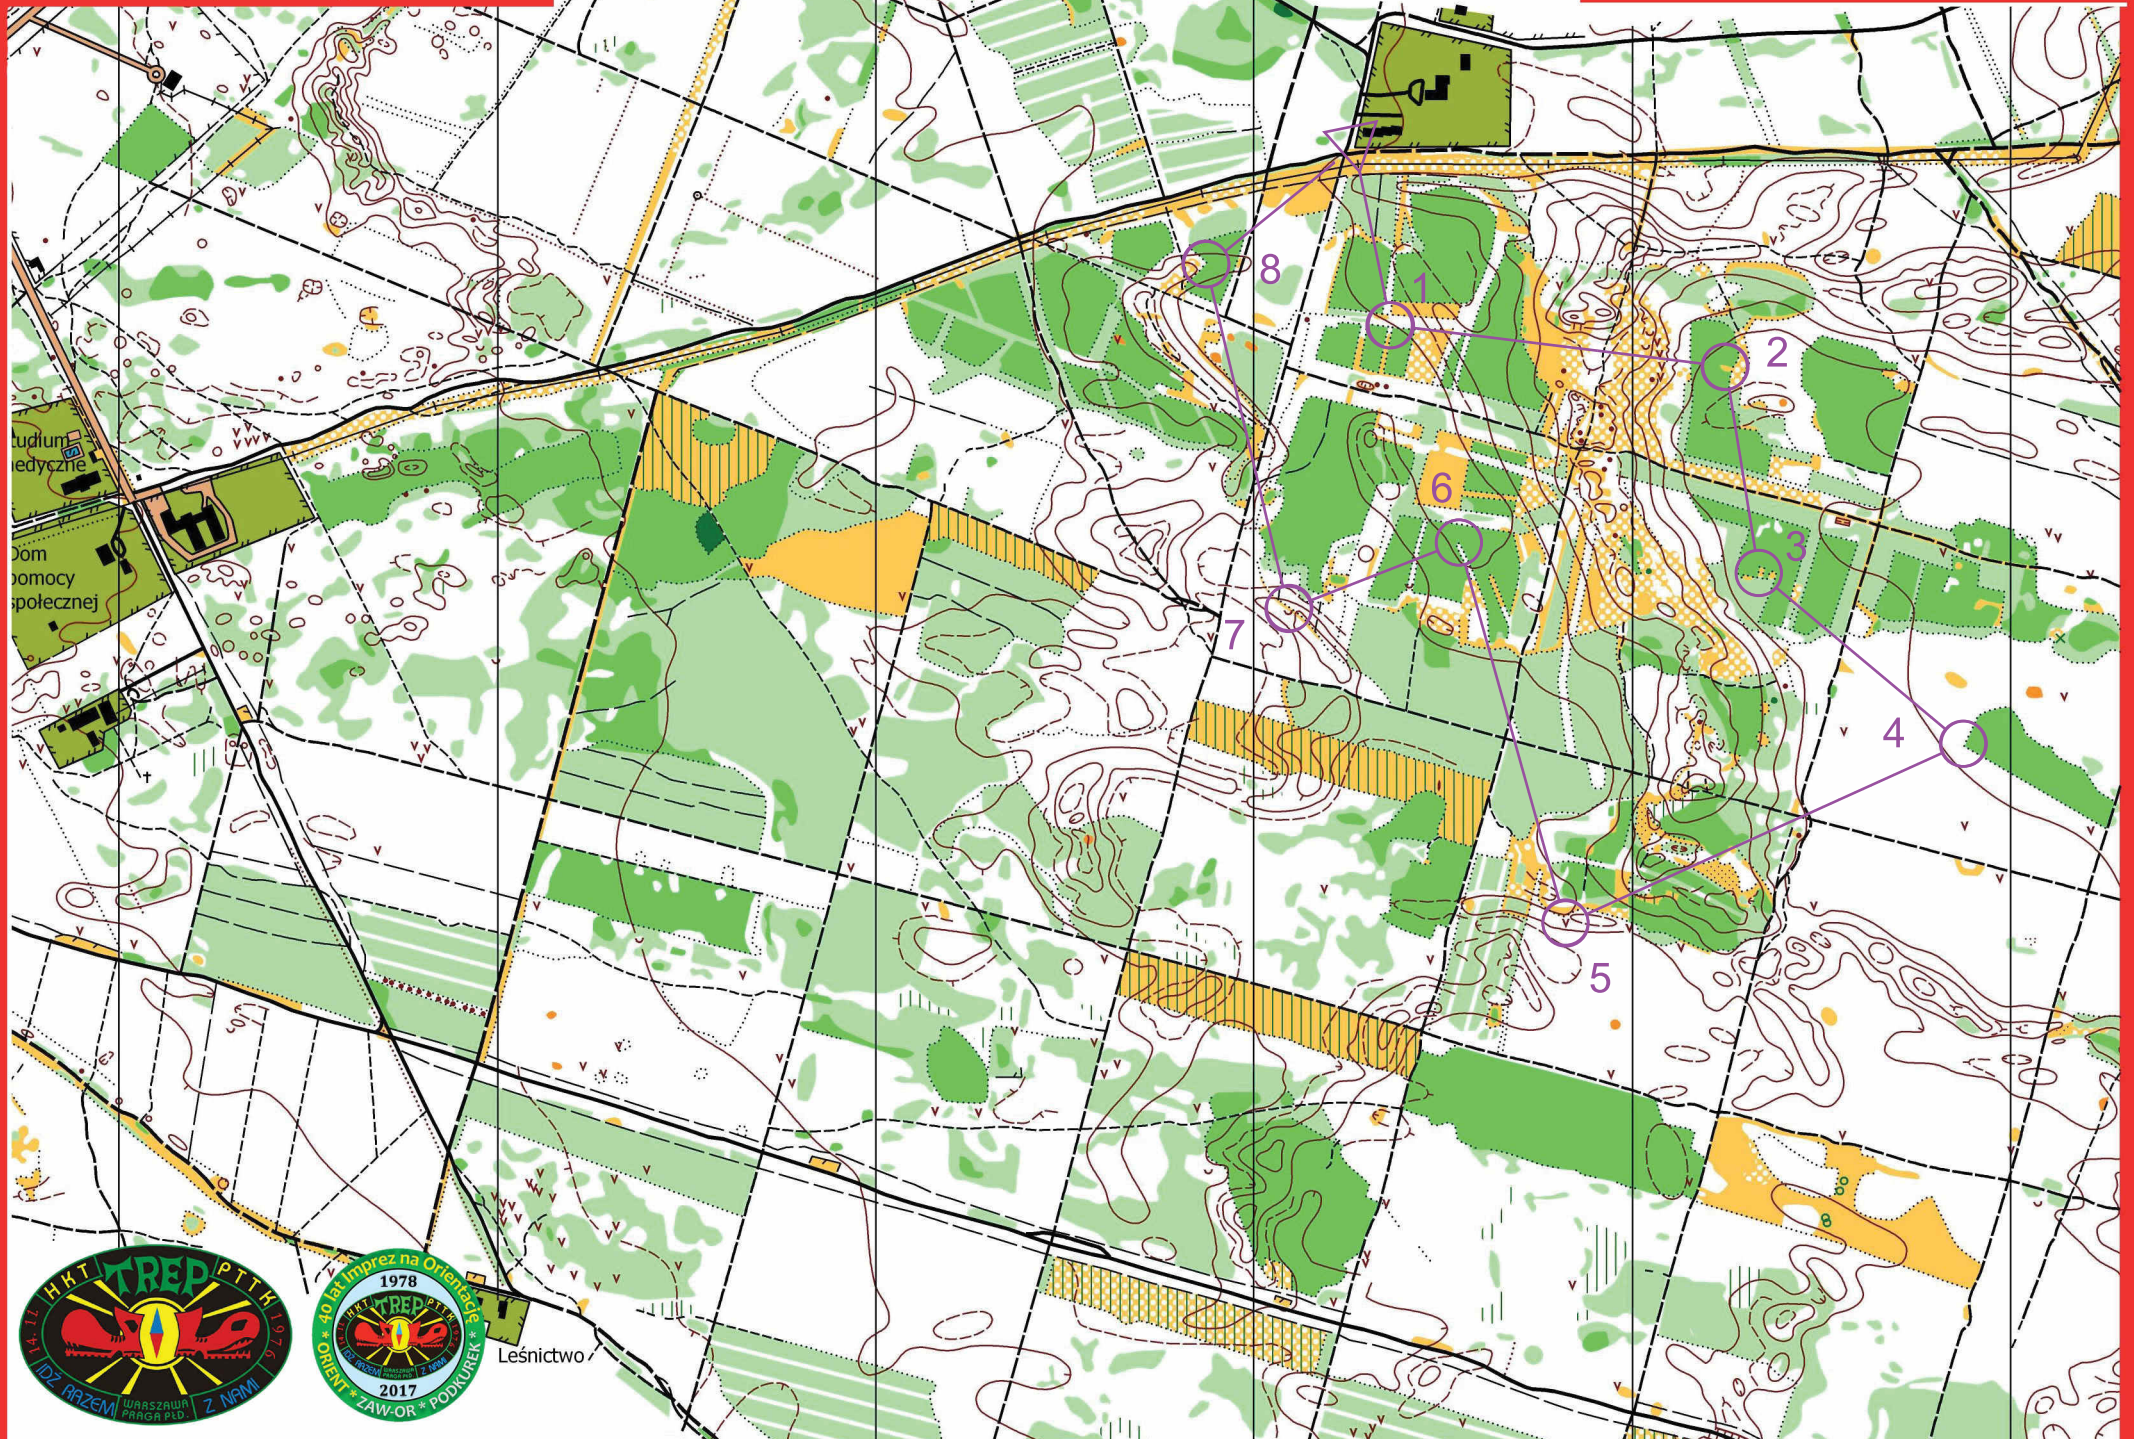

# XL ORIENT 2017 OL Wariant

22 stycznia 2017 r.

w 40 rocznicę imprez na orientację HKT „TREP” PTTK

trasa A  
2.10.2005

1:10 000  
e=2,5m

Leśnictwo