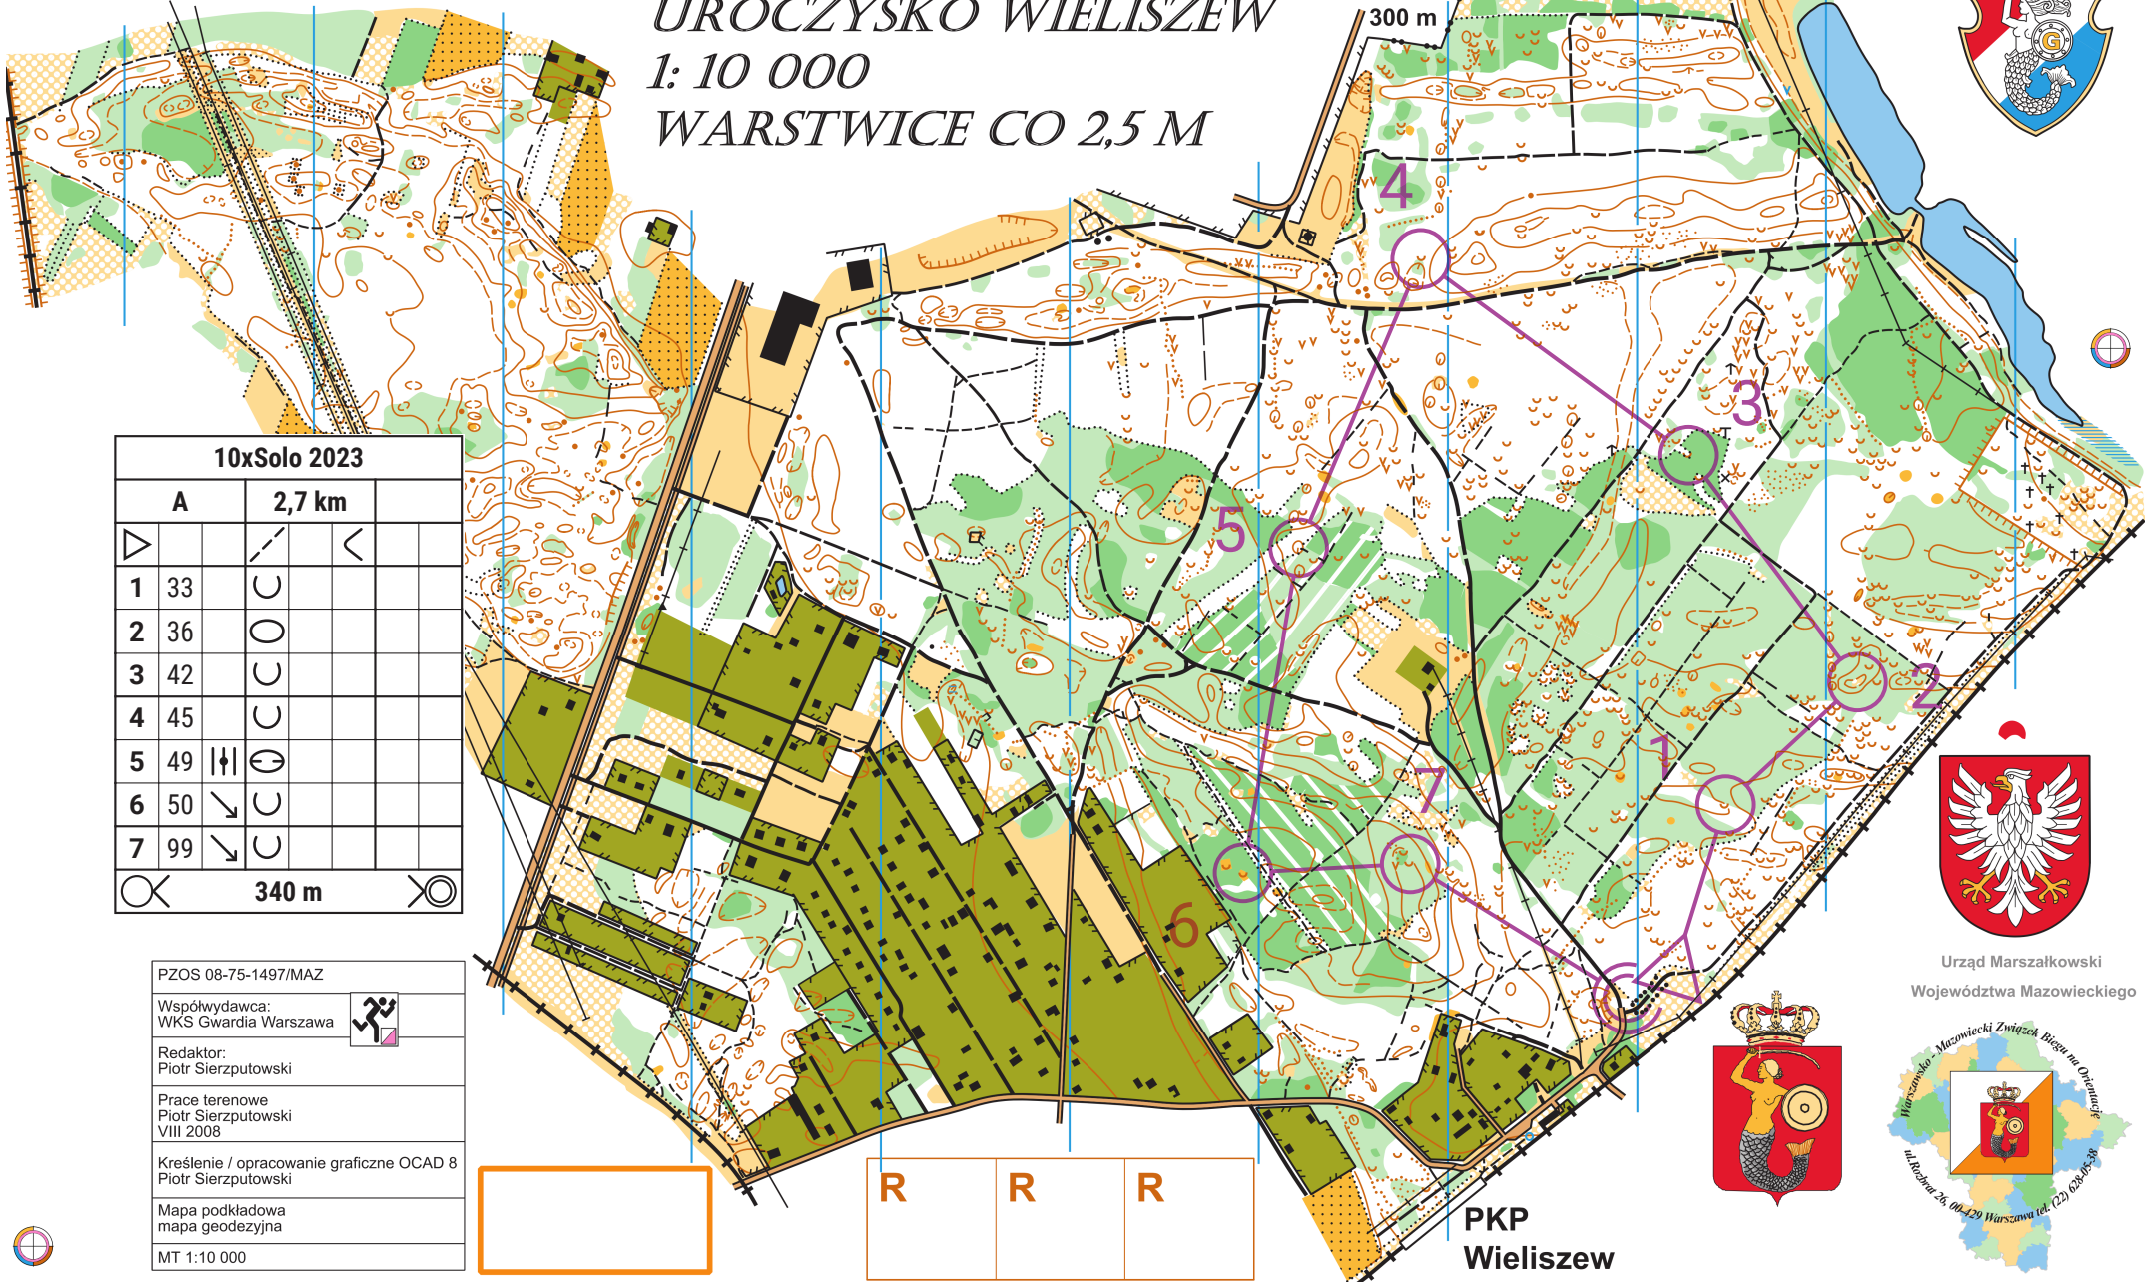

# UROCZYSKO WIELISZEW

## 1: 10 000

### WARSTWICE CO 2,5 M

Urząd Gminy  
Wieliszew  
300 m

10xSolo 2023

A		2,7 km	
1	33	↙	↘
2	36	○	○
3	42	○	○
4	45	○	○
5	49	↑↓	⊙
6	50	↙	○
7	99	↙	○

340 m

PZOS 08-75-1497/MAZ

Współwydawca:  
WKS Gwardia Warszawa

Redaktor:  
Piotr Sierzputowski

Prace terenowe  
Piotr Sierzputowski  
VIII 2008

Kreślenie / opracowanie graficzne OCAD 8  
Piotr Sierzputowski

Mapa podkładowa  
mapa geodezyjna

MT 1:10 000

Urząd Marszałkowski  
Województwa Mazowieckiego