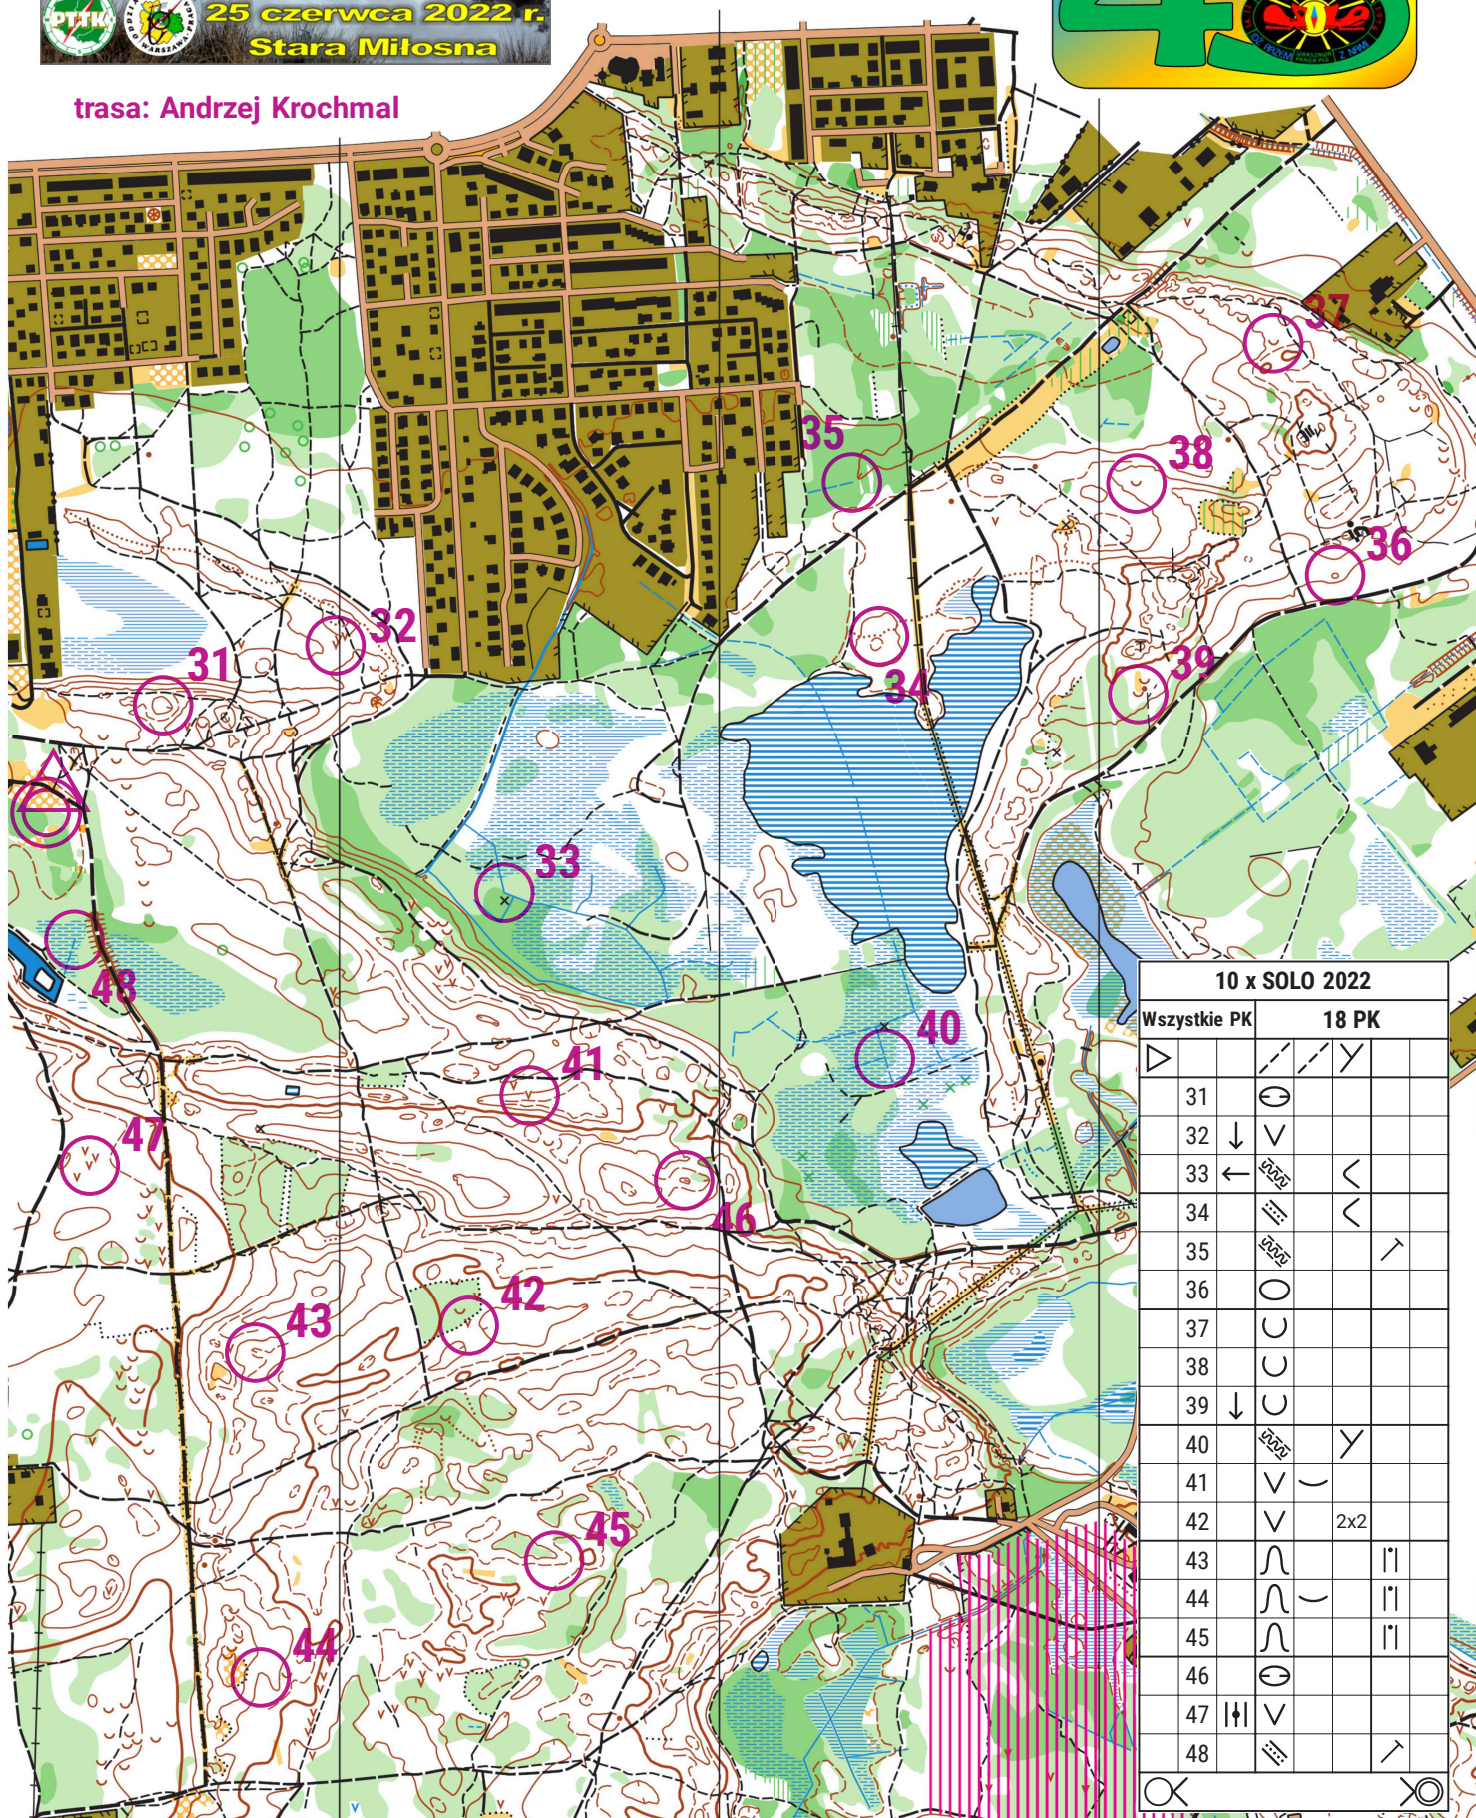

Zagórze Płn

1:10 000

e - 2,5m

trasa: Andrzej Krochmal

10 x SOLO 2022				
Wszystkie PK	18 PK			
▷		↘	↙	
31	⊙			
32	↓	∨		
33	←	↖	<	
34	≡	≡	<	
35	≡			∟
36	○			
37	∪			
38	∪			
39	↓	∪		
40	≡		∟	
41	∨	∪		
42	∨		2x2	
43	∩			∟
44	∩	∪		∟
45	∩			∟
46	⊙			
47	∥	∨		
48	≡			∟