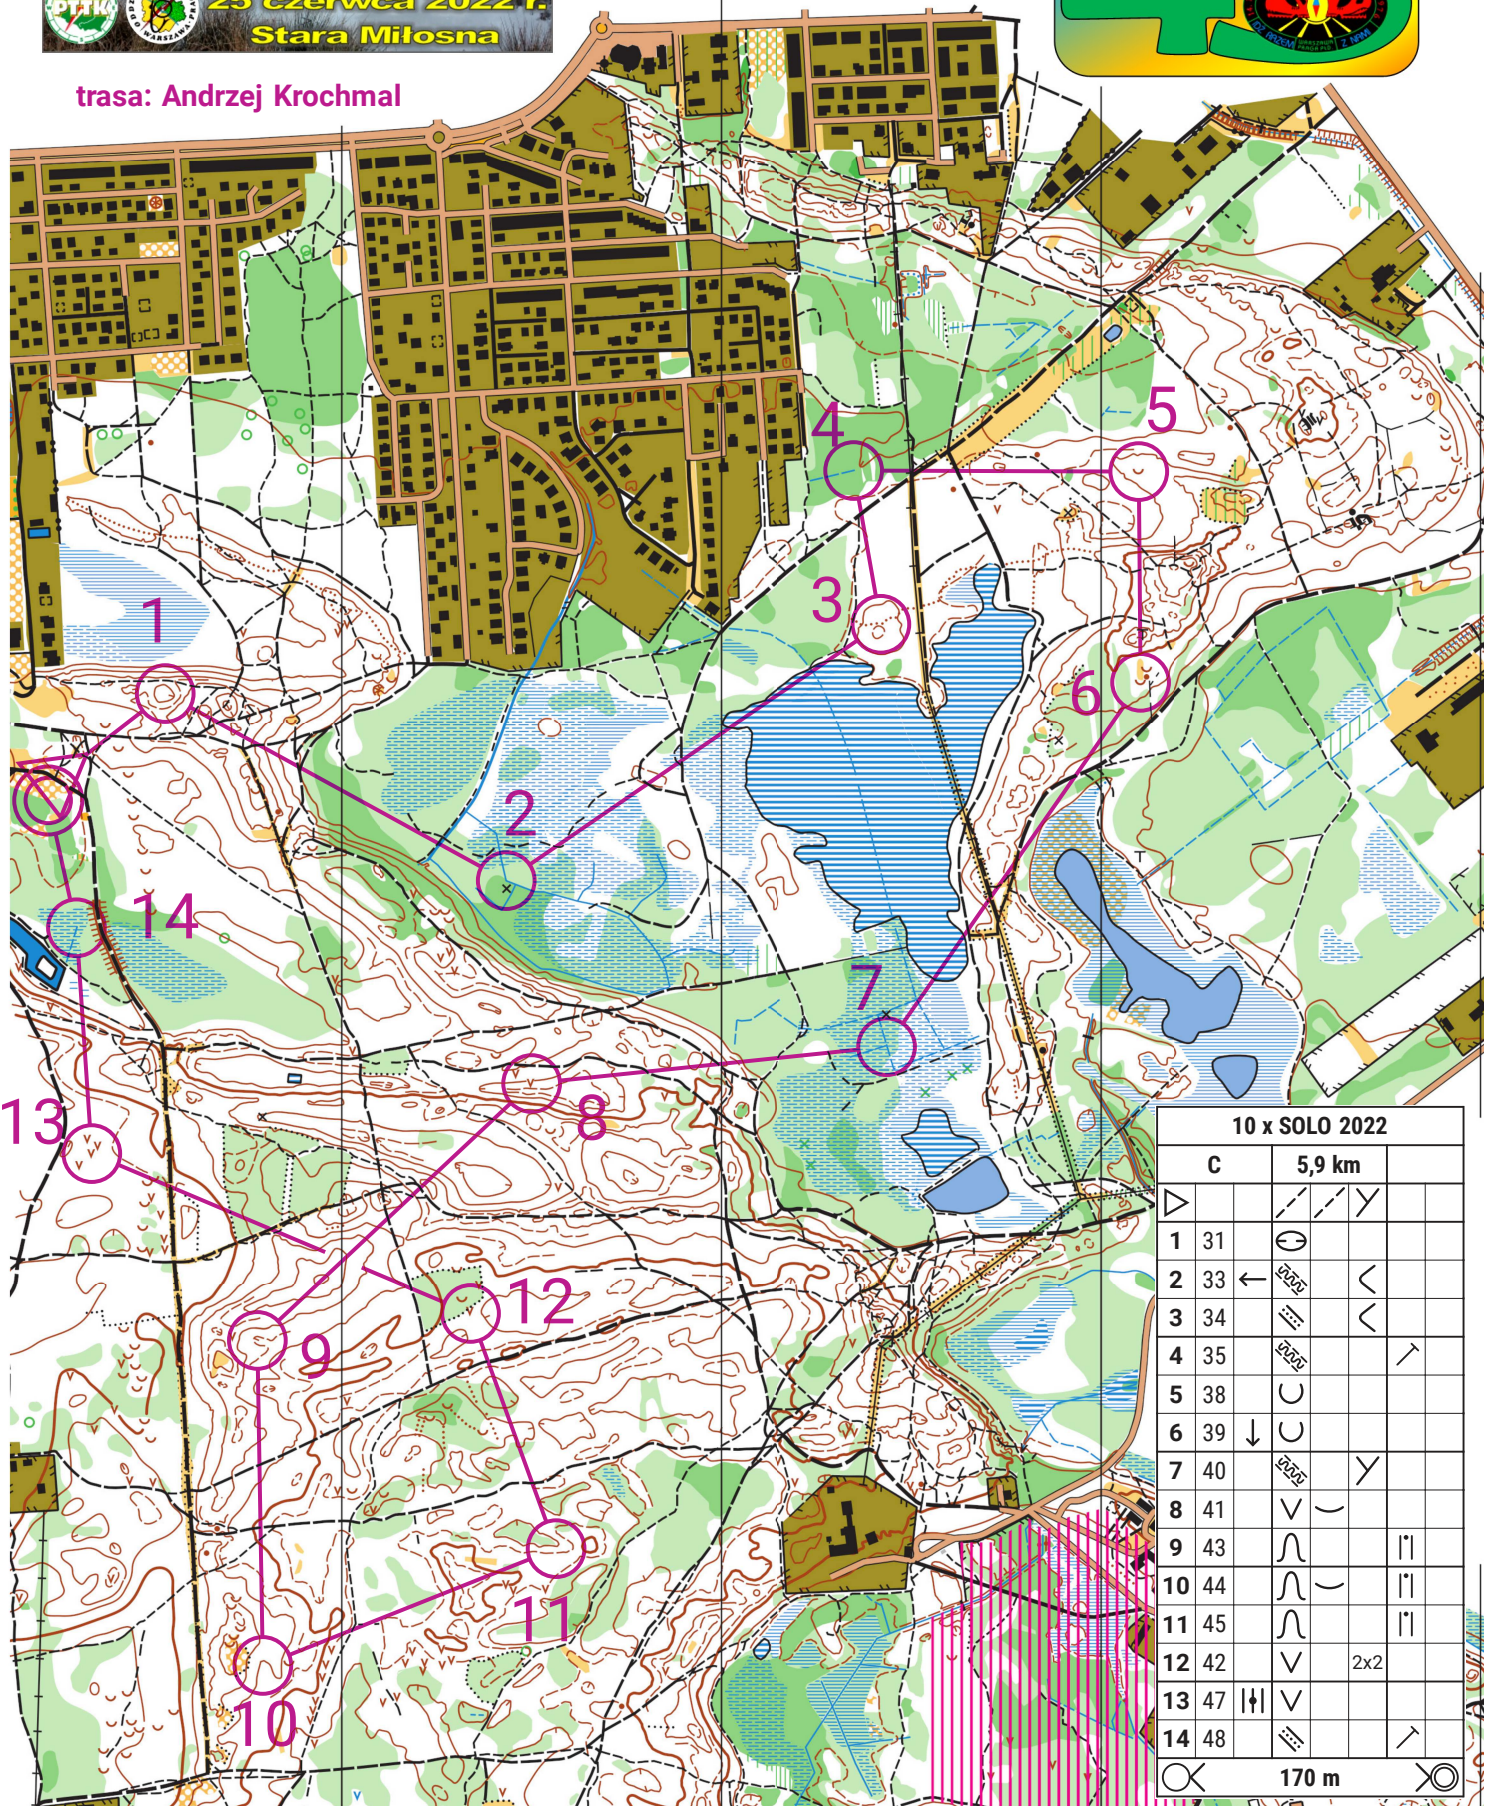

Zagórze Płn

C

1:10 000
e - 2,5m

trasa: Andrzej Krochmal

| 10 x SOLO 2022 | | | | |
|----------------|----|--------|---|-----|
| C | | 5,9 km | | |
| ▷ | | ↘ | ↙ | Y |
| 1 | 31 | ⊙ | | |
| 2 | 33 | ← | ⊙ | < |
| 3 | 34 | | ⊙ | < |
| 4 | 35 | | ⊙ | ┘ |
| 5 | 38 | | U | |
| 6 | 39 | ↓ | U | |
| 7 | 40 | | ⊙ | Y |
| 8 | 41 | | ∨ | ┘ |
| 9 | 43 | | ∩ | |
| 10 | 44 | | ∩ | |
| 11 | 45 | | ∩ | |
| 12 | 42 | | ∨ | 2x2 |
| 13 | 47 | | ∨ | |
| 14 | 48 | | ⊙ | ┘ |

170 m