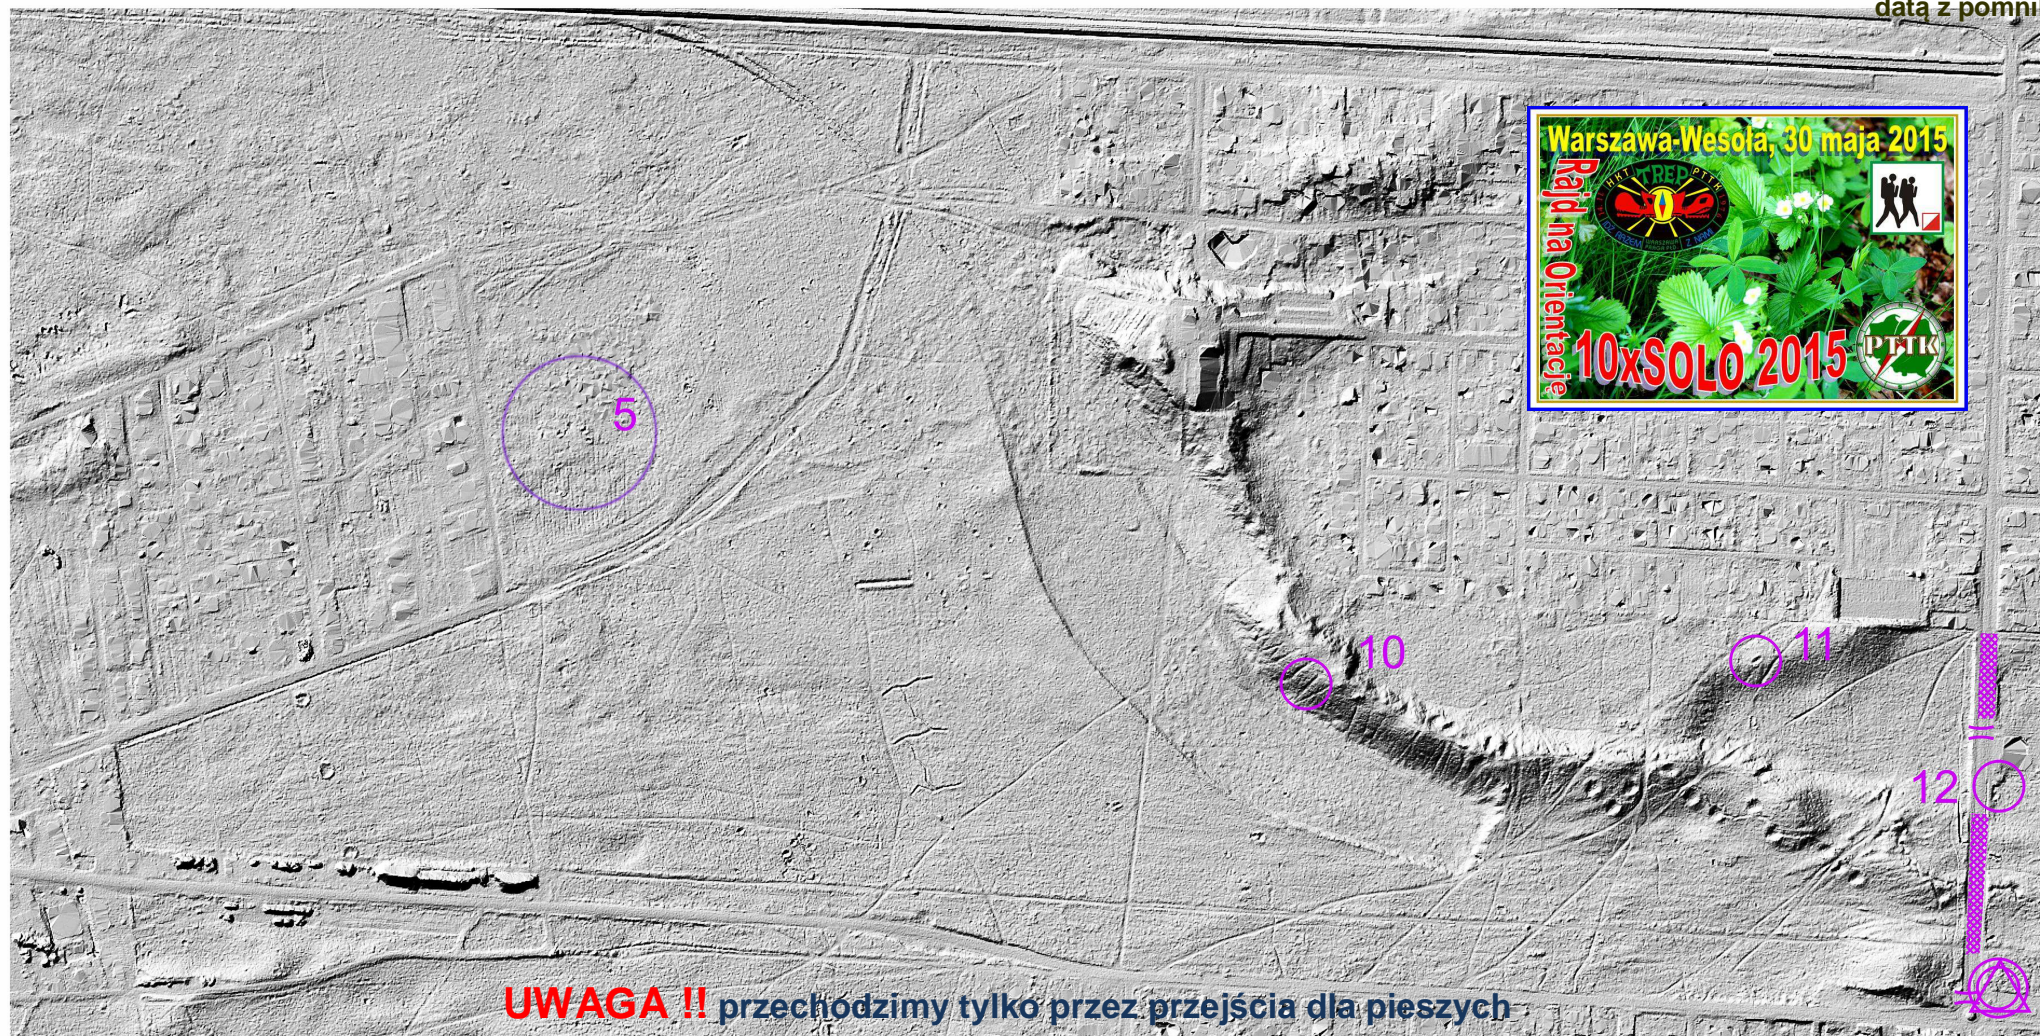

Warszawa Wesoła 30.05.2015

TJ/TU

10 X SOLO 2015

PK 1 ... 12 : naniesione fragmenty mapy mogą być przekształcone

limit : 110 + 30

10 – dół

11 – parów

12 – pomnik (potwierdzamy datą z pomnika)

UWAGA !! przechodzimy tylko przez przejścia dla pieszych

długość trasy 4 100m
skala map : różna
aktualizacja map :
1996, 1989, 2012