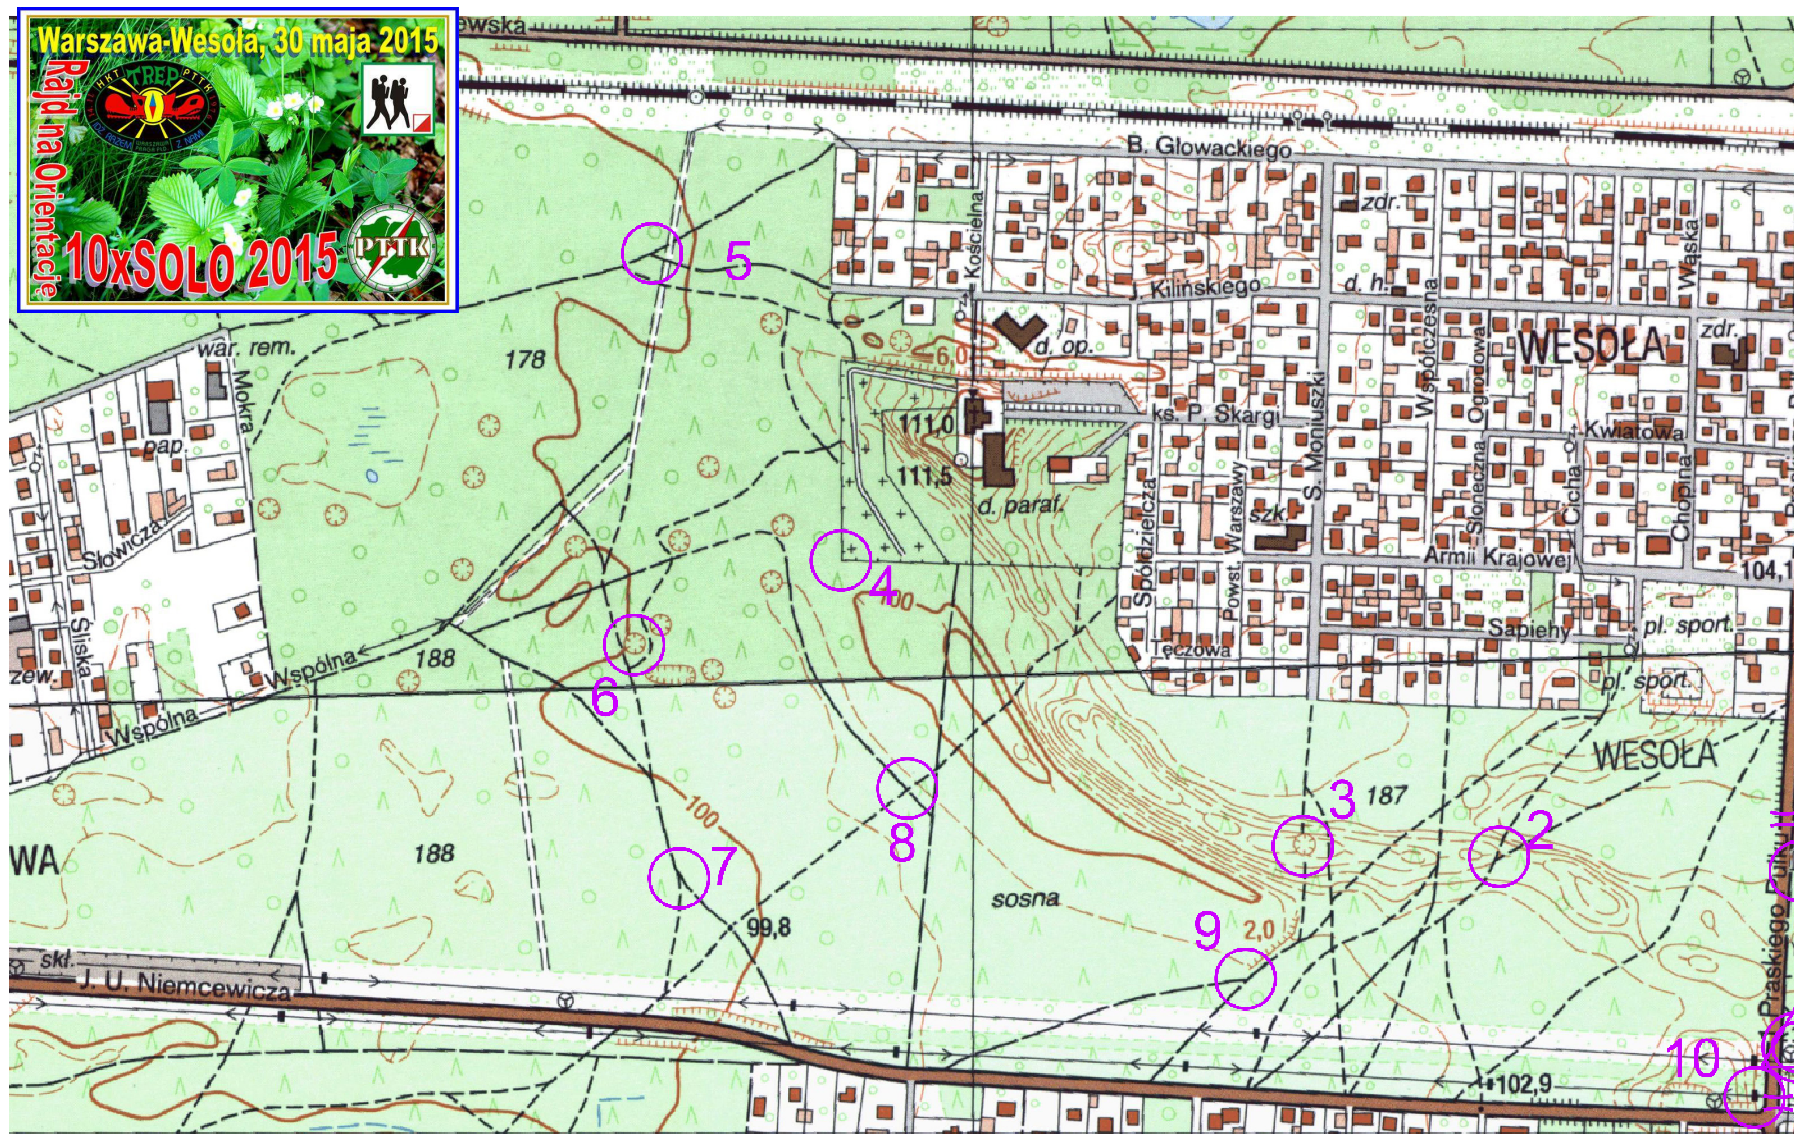

10 X SOLO 2014

Warszawa Wesoła 30.05.2015 TP

- 1 – pomnik (potwierdzamy datą z pomnika)
- 3 – dół
- 4 – róg ogr.
- 6 – dół

PK 1..10 naniesione, limit czasu 90 + 30, długość trasy: 3100 m, skala mapy 1: 6 670 akt. 1996

UWAGA !!! – przez jezdnię przechodzimy przejściami dla pieszych