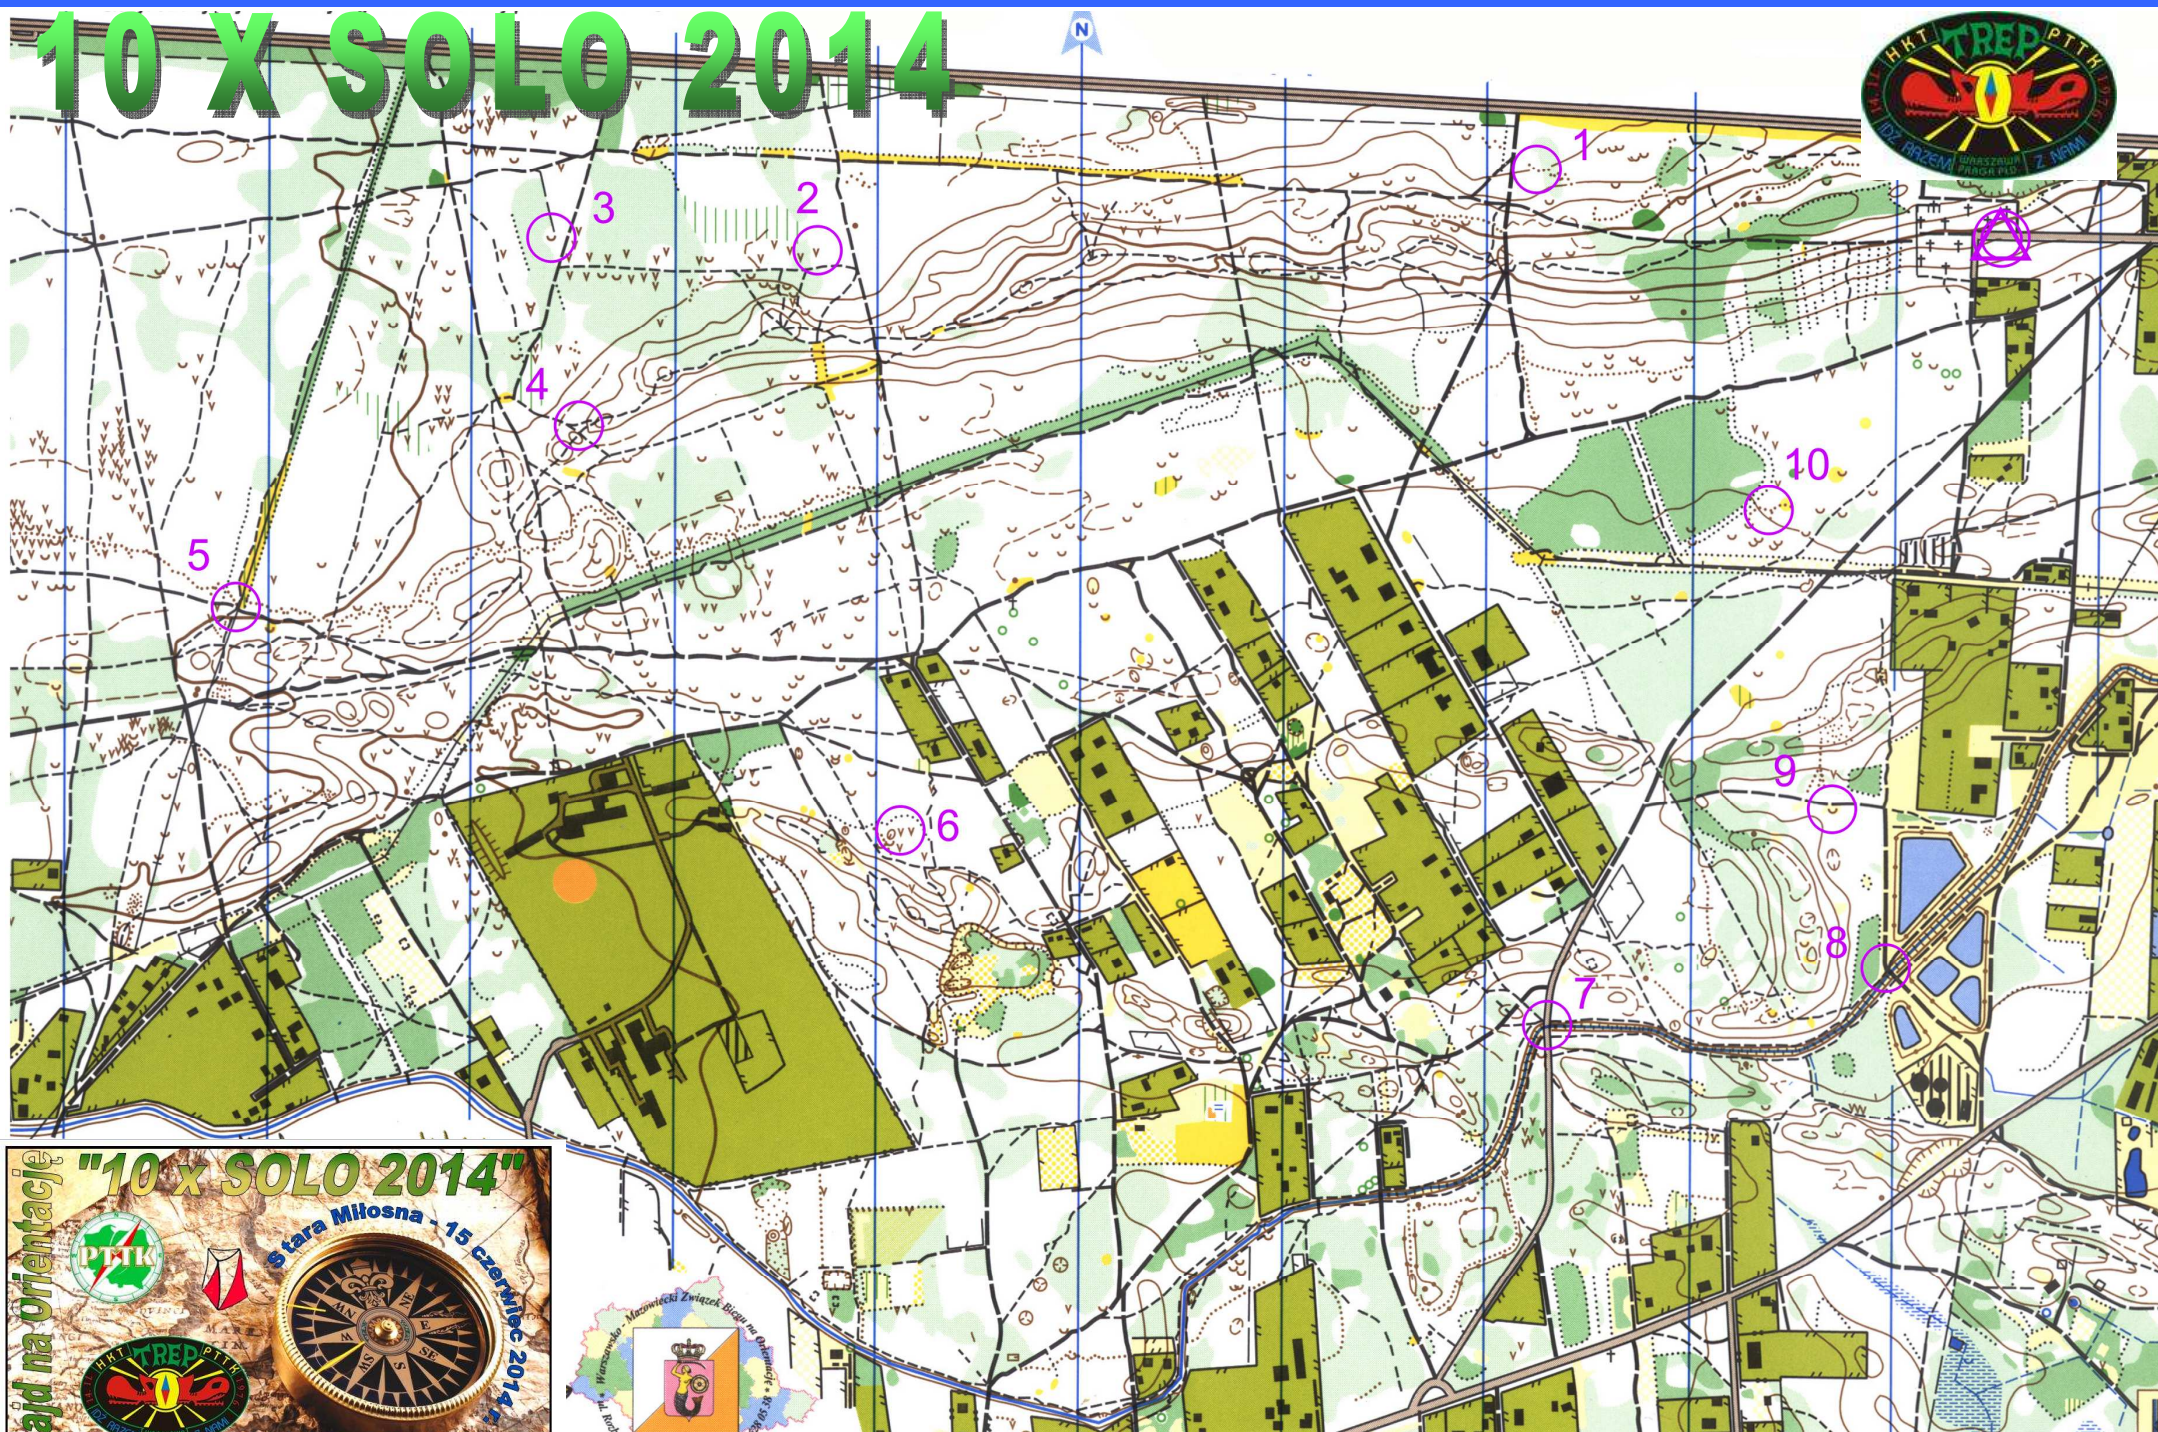

# 10 X SOLO 2014

Stara Miłosna 15.06.2014 **TP** PK 1..10 naniesione, limit czasu 100 + 30, dług. 5600 m