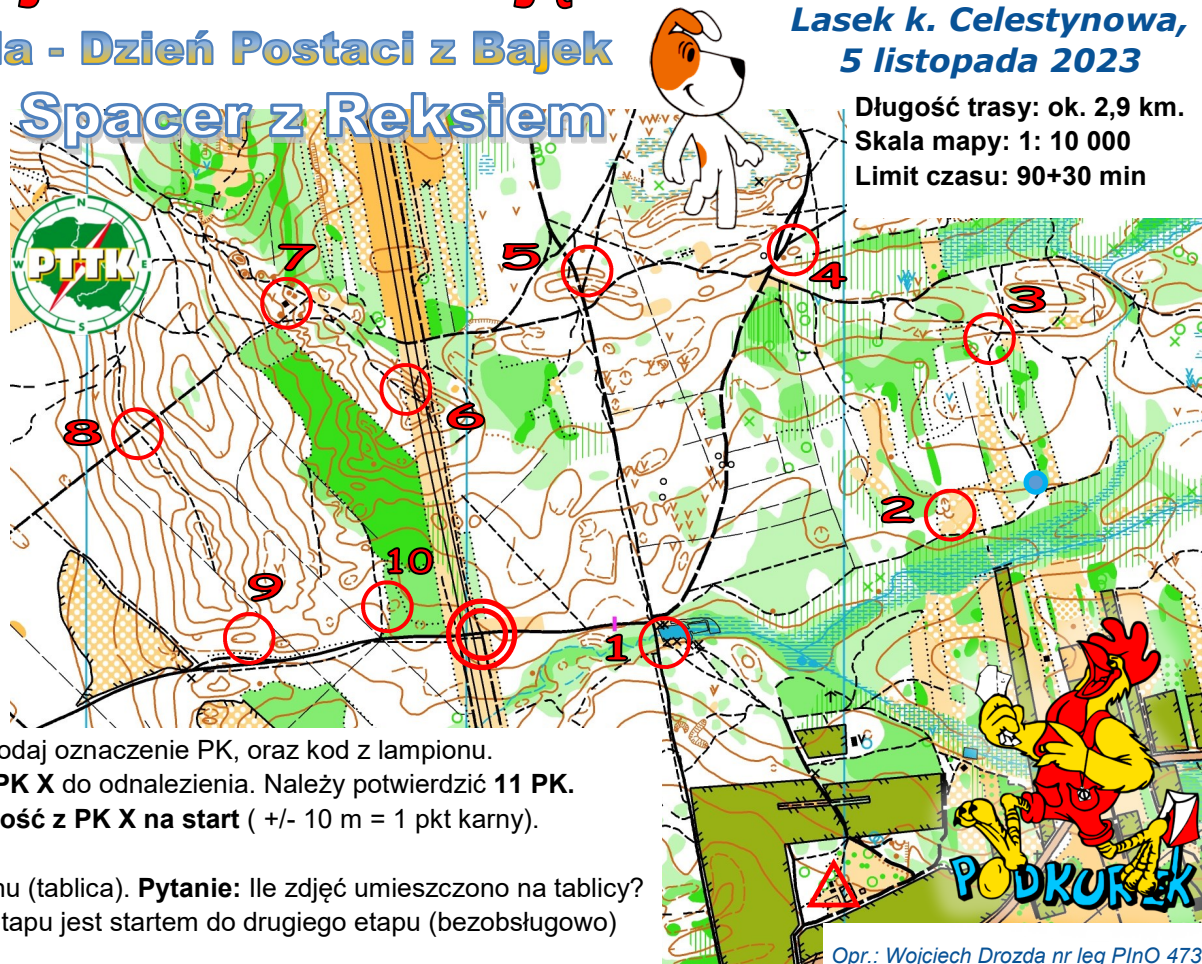

XLVI Rajd na Orientację PODKUREK 2023

5 listopada - Dzień Postaci z Bajek

Lasek k. Celestynowa,
5 listopada 2023

Trasa **TP**

Etap **I**

Spacer z Reksiem

Długość trasy: ok. 2,9 km.

Skala mapy: 1: 10 000

Limit czasu: 90+30 min

W potwierdzeniu podaj oznaczenie PK, oraz kod z lampionu.

Fragment mapy z **PK X** do odnalezienia. Należy potwierdzić **11 PK**.

Zad: Podaj odległość z **PK X** na start (+/- 10 m = 1 pkt karny).

UWAGA !!!

PK1 - brak lampionu (tablica). **Pytanie:** Ile zdjęć umieszczono na tablicy?

Meta pierwszego etapu jest startem do drugiego etapu (bezobsługowo)