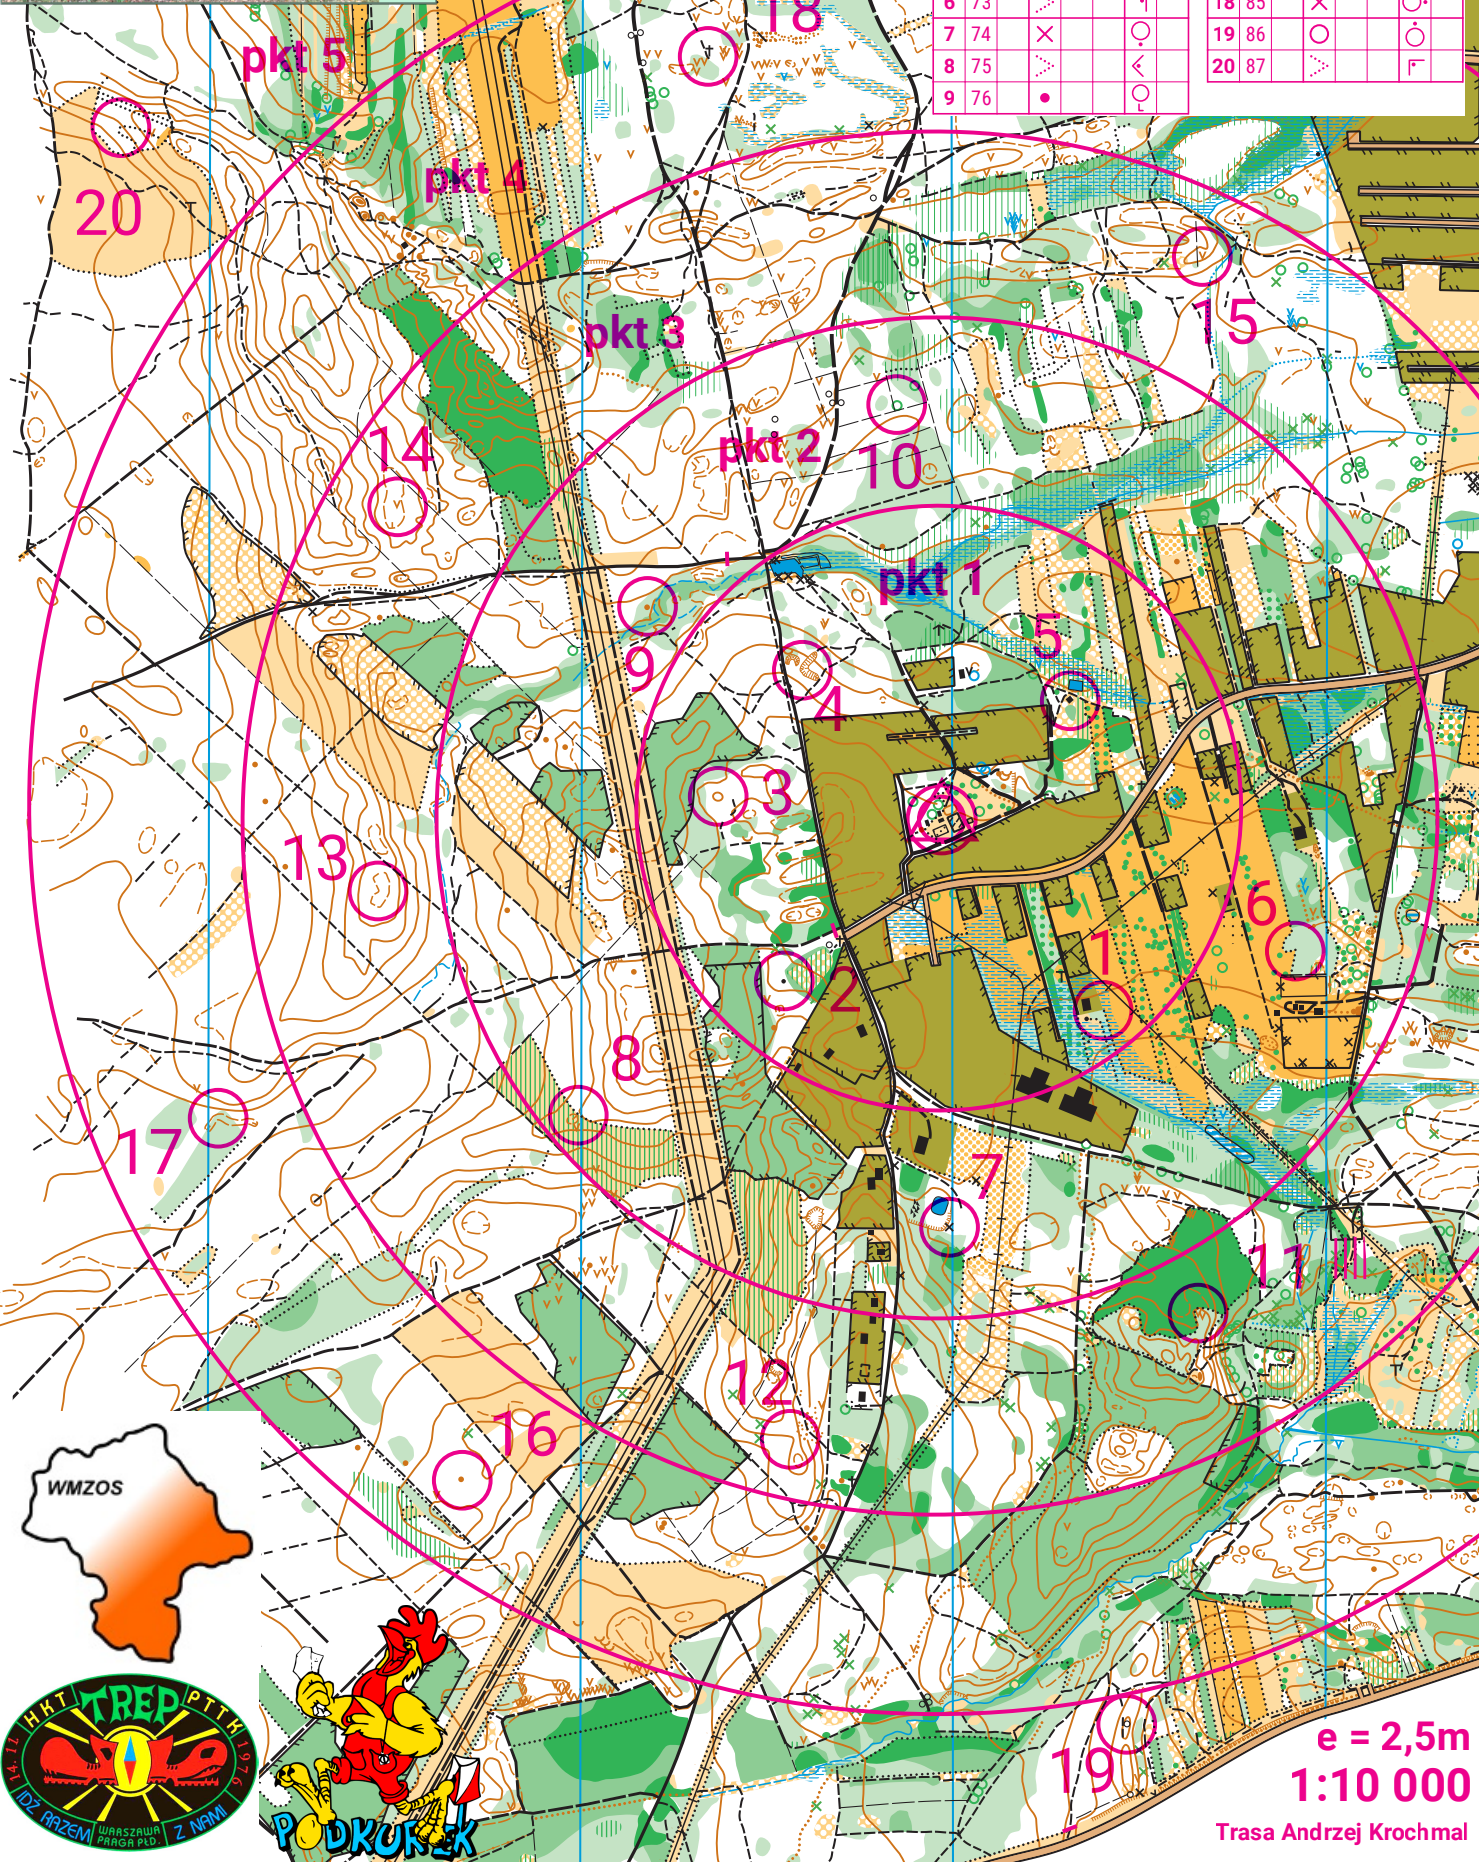

XLVI Rajd na Orientację PODKUREK 2023

Lasek k. Celestynowa,
5.11.2023 r.

Podkurek 2023			
Scorelauf 45/60	20 PK		
1 54	▽	└	
2 55	▲	○	
3 56	○	○	
4 71	☺	<	
5 72	■	∨	
6 73	▽	└	○
7 74	×	○	<
8 75	▽	<	○
9 76	●	○	└
10 77	▲	☼	○
11 78	↑	∨	4x4
12 79	∩	∩	∩
13 80	∩	∩	∩
14 81	∨	∩	2x2
15 82	∨	∩	5x3
16 83	●	∩	○
17 84	⊖	<	
18 85	×		○
19 86	○		○
20 87	▽		└

e = 2,5m
1:10 000

Trasa Andrzej Krochmal