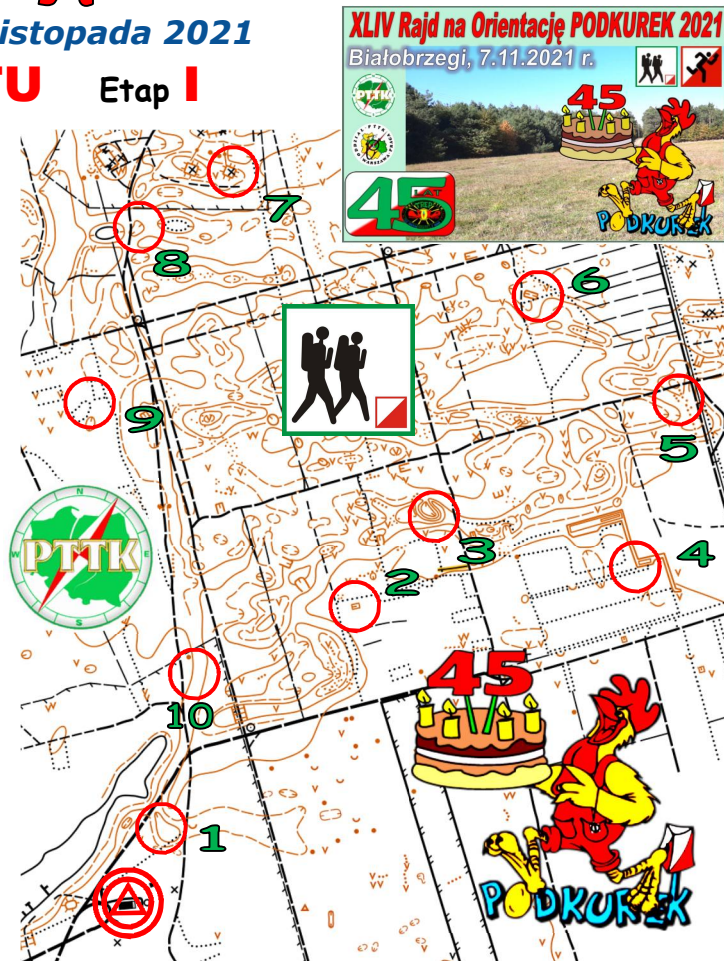

## Spacer z Kogutem

Trasa **TU** Etap **I**

Fragmenty map nie zawierają pełnej treści.

W potwierdzeniu podaj oznaczenie PK, oraz kod z lampionu.

Należy potwierdzić **12 PK**.

**Kolejność potwierdzeń obowiązkowa** (nie dotyczy PK X i Y)

**PK X:** Do odnalezienia w terenie.

**PK Y:** Podaj numer z obiektu na zdjęciu.

**Zad:** Podaj azymut z PK 7 na PK X ( $\pm 10$  st. = 1 pkt karny)

Długość trasy: ok. 3400 m.

Skala mapy: 1: 10000

Limit czasu: 90+30 min

# XLIV Rajd na Orientację PODKUREK 2021

Białobrzegi, 7 listopada 2021