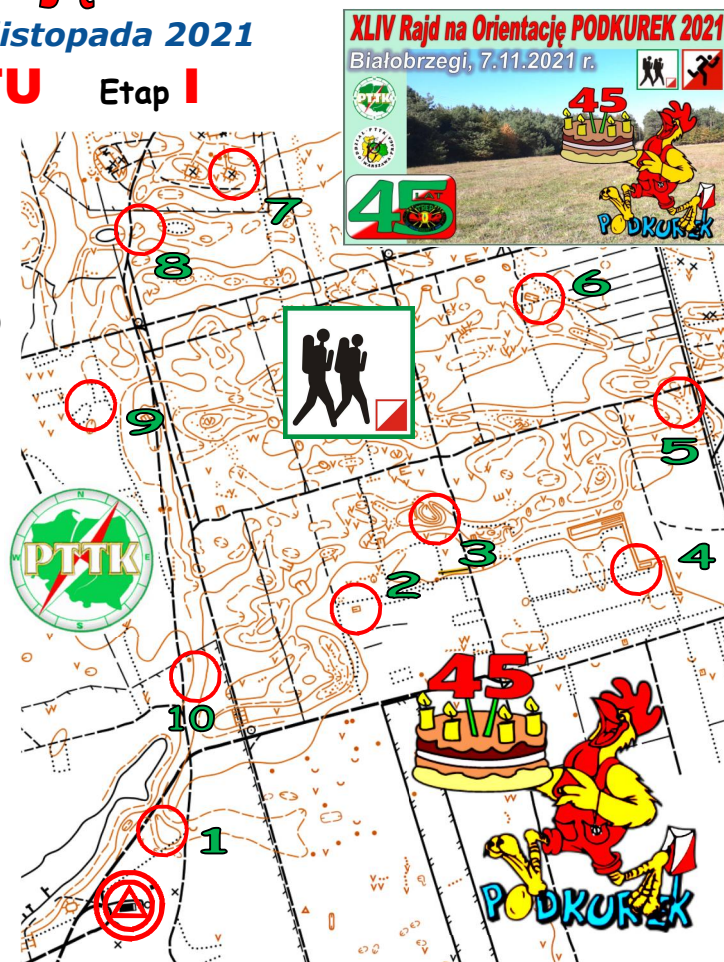

## Spacer z Kogutem

Trasa **TU** Etap **I**

Fragmenty map nie zawierają pełnej treści.

W potwierdzeniu podaj oznaczenie PK, oraz kod z lampionu.

Należy potwierdzić **12 PK**.

**Kolejność potwierdzeń obowiązkowa** (nie dotyczy PK X i Y)

**PK X:** Do odnalezienia w terenie.

**PK Y:** Podaj numer z obiektu na zdjęciu.

**Zad:** Podaj azymut z PK 7 na PK X ( $\pm 10$  st. = 1 pkt karny)

Długość trasy: ok. 3400 m.

Skala mapy: 1: 10000

Limit czasu: 90+30 min