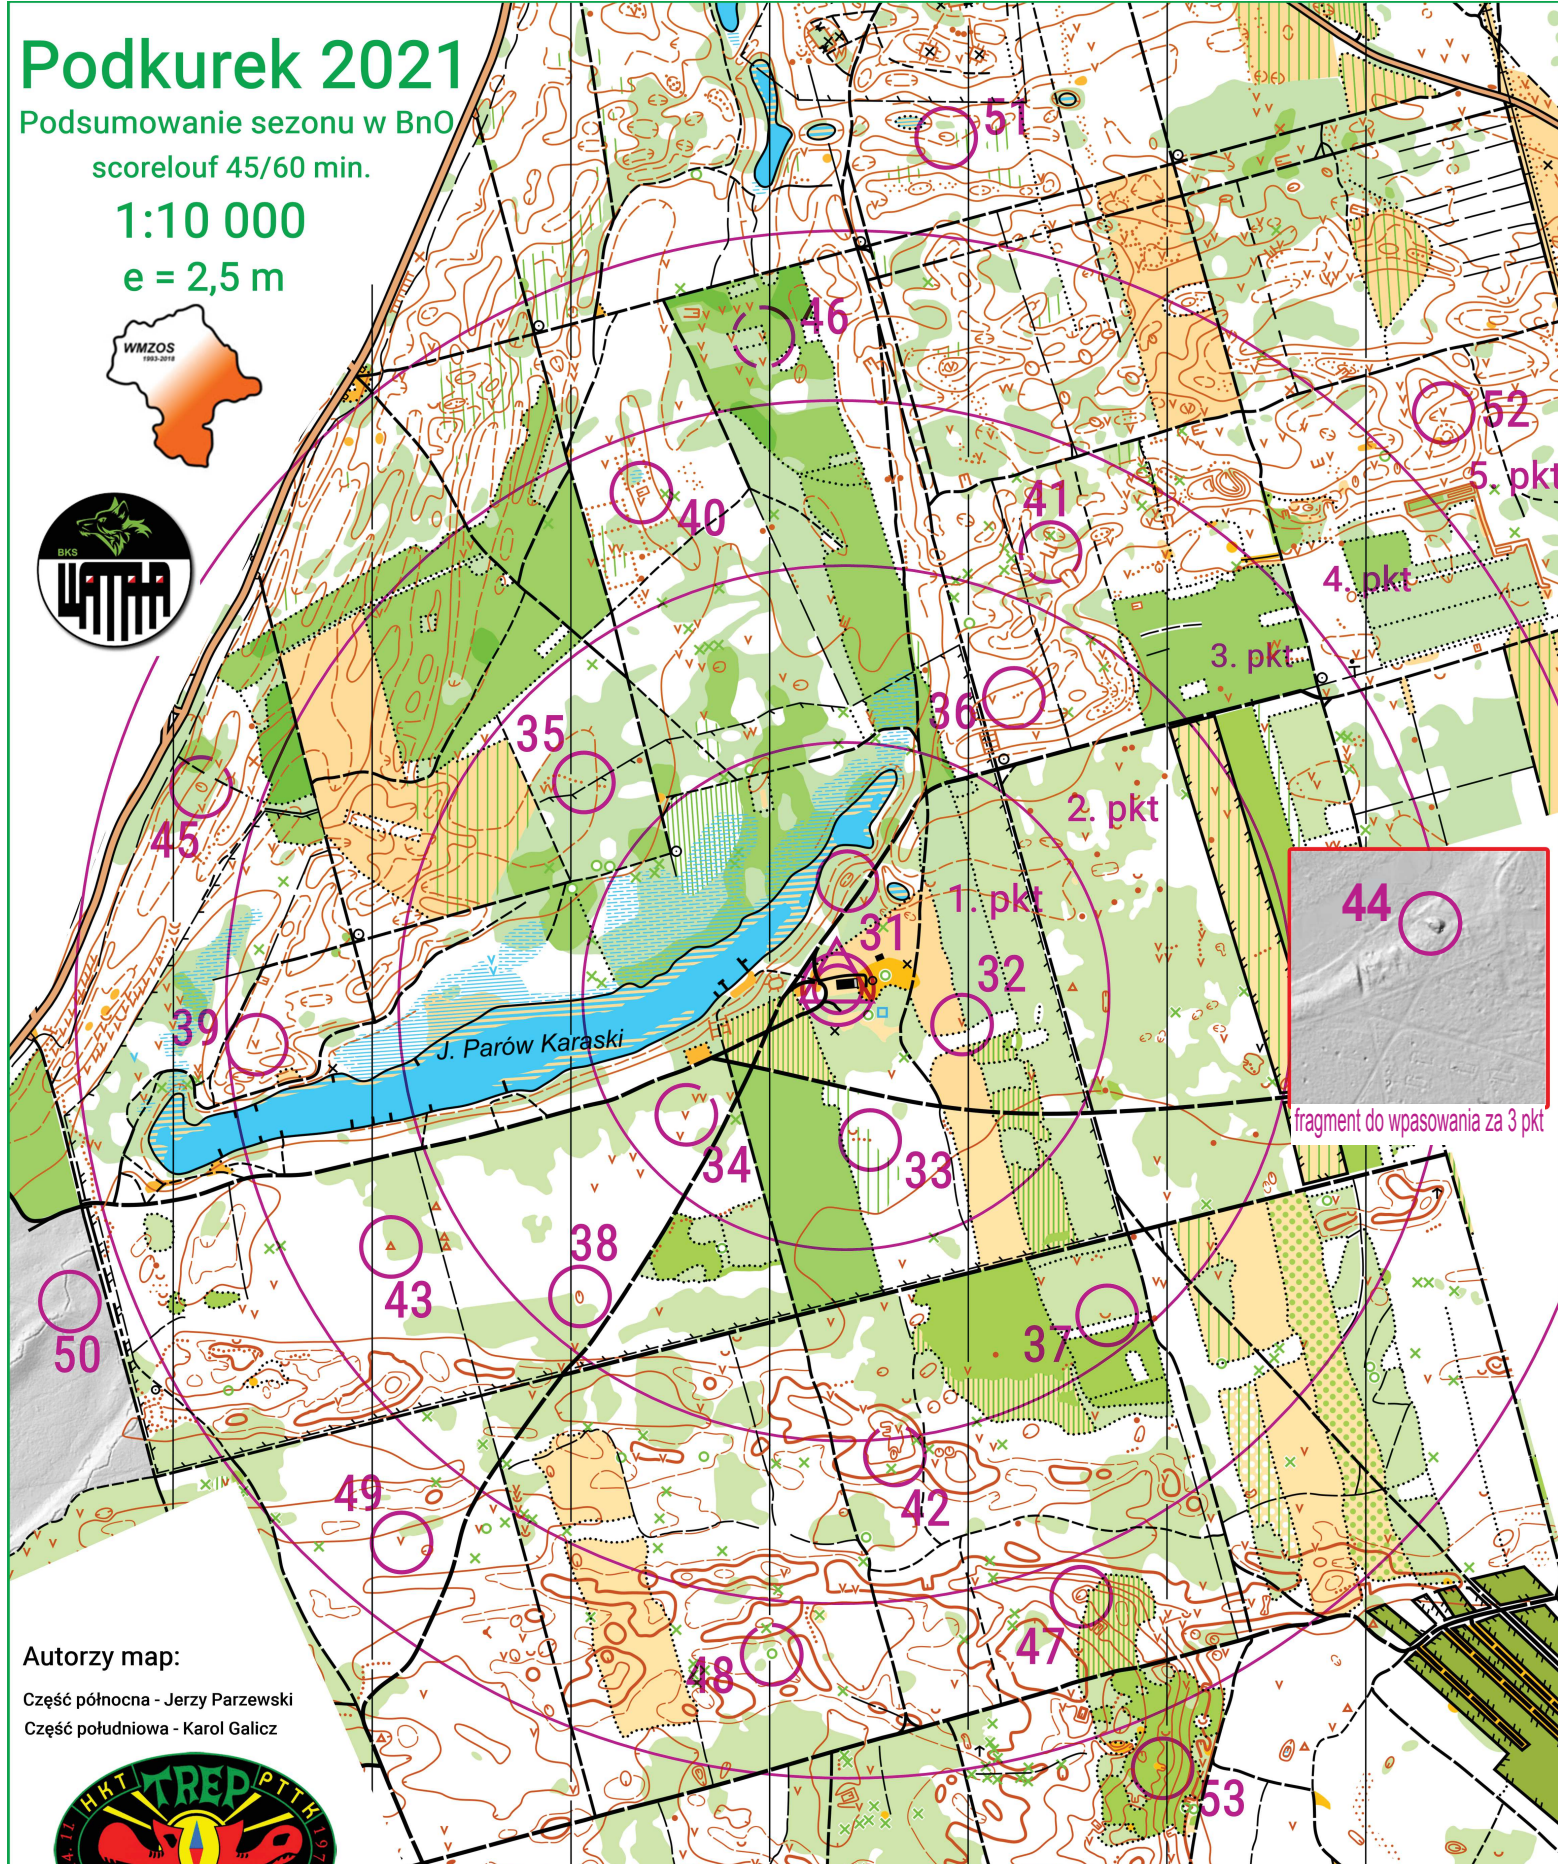

# Podkurek 2021

Podsumowanie sezonu w Bn0

scoreloutf 45/60 min.

1:10 000

e = 2,5 m

Autorzy map:

Część północna - Jerzy Parzewski  
Część południowa - Karol Galicz

**XLIV Rajd na Orientację PODKUREK 2021**

Białobrzegi, 7.11.2021 r.

Podkurek 2021			
Wszystkie PK	24 PK		
31	☉		└
32	∇	2x2	
33	▨		├
34	∇	2x2	
35	▨		┘
36	▨		┘
37	⊂	2x6	

38	☉		
39	∇	3x3	
40	∇	6x2	
41	☉		
42	☉		
43	•		
44	∇	1x1	
45	☉	7x3	
46	∇	3x1	

47	☉	3x1	
48	⊕	⊗	⊙
49	∇	1x1	
50	☉	<	
51	☉		
52	∇	2x2	
53	∩	⊙	
54	×		⊙

Autor trasy: Andrzej Krochmal