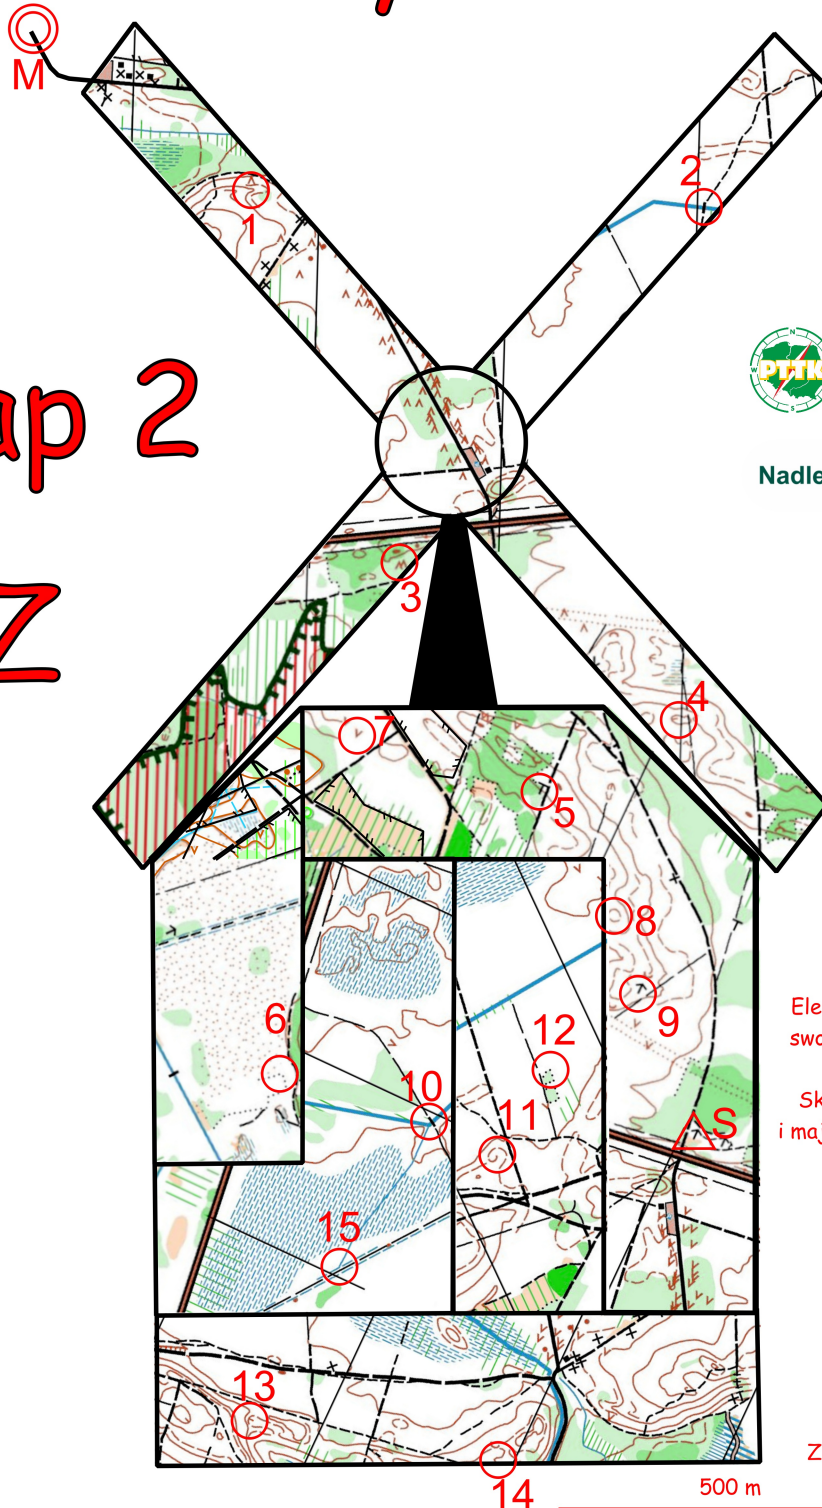

Wesoły wiatrak

Etap 2

TZ

Nadleśnictwo Celestynów

Elementy wstążeczki stykają się swoimi końcami. Wstążeczka jest zagięta w jednym miejscu. Skrzydła wiatraka obracają się i mają części wspólne z wstążeczką.

Część PK to słupki Zielonego Punktu Kontrolnego

XLI Rajd na Orientację PODKUREK 2018

Dł. trasy: 4 km

Limit czasu: 90+30 min

Potwierdzić: 15 PK