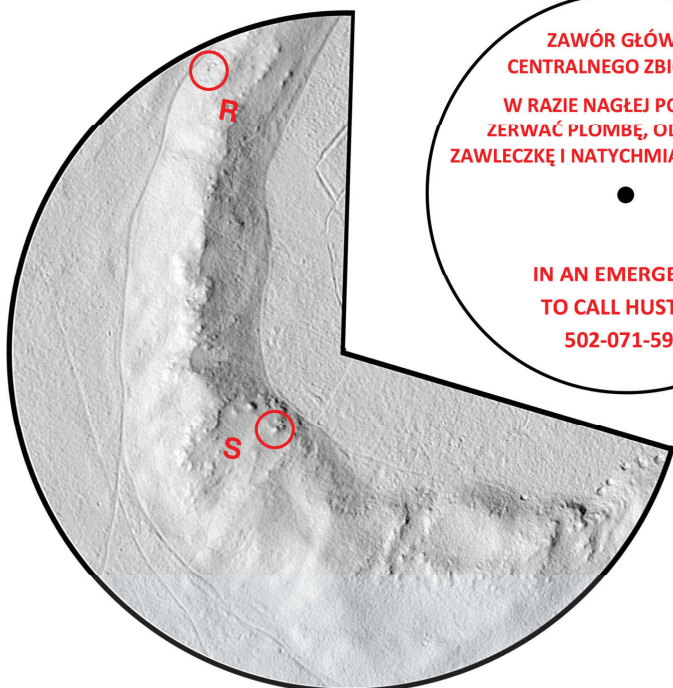

**XL Ogólnopolski Jubileuszowy
Rajd na Orientację
Podkurek 2017**

Per Beer Ad Astra

Długość trasy: 4.5 km
Limit czasu: 120 min. + 30'
Do potwierdzenia 16 PK
Kolejność potwierdzeń dowolna

**ZAWÓR GŁÓWNY
CENTRALNEGO ZBIORNIKA
W RAZIE NAGŁEJ POTRZEBY
ZERWAĆ PŁOMBĘ, ODCIĄGNĄĆ
ZAWLECZKĘ I NATYCHMIAST OPRÓŻNIĆ**

**IN AN EMERGENCY
TO CALL HUSTON
502-071-592**

Instrukcja obsługi rakiety

Mapę tworzy pięć fragmentów (korpus i czub rakiety),
które częściowo się pokrywają.
Do mapy należy dopasować trzy stateczniki.
Przekształcenia: różna skala i obroty – brak luster ©.