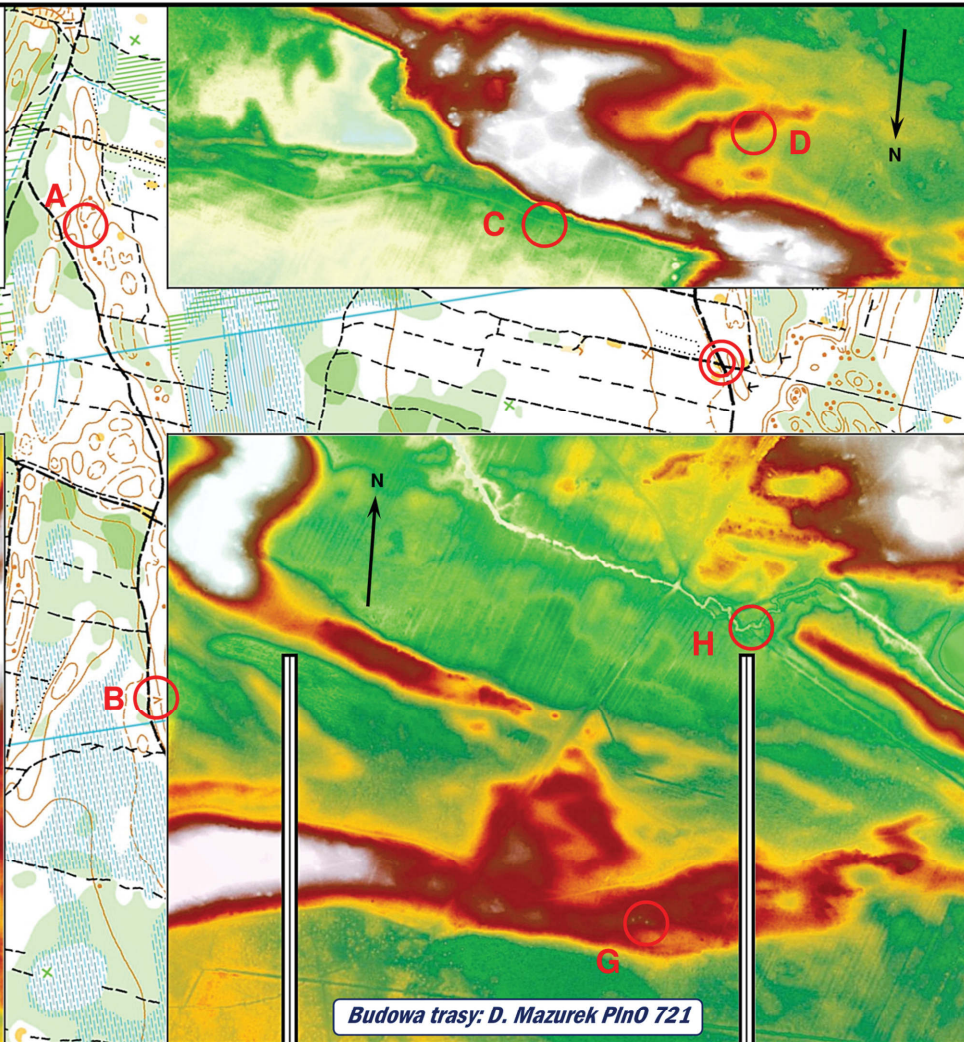

**XL Ogólnopolski Jubileuszowy
Rajd na Orientację
Podkurek 2017**

Per Beer Ad Astra

Długość trasy: 4.5 km
Limit czasu: 120 min. + 30'
Do potwierdzenia 16 PK
Kolejność potwierdzeń dowolna

**ZAWÓR GŁÓWNY
CENTRALNEGO ZBIORNIKA
W RAZIE NAGŁEJ POTRZEBY
ZERWAĆ PŁOMBĘ, ODCIĄGNĄĆ
ZAWLECZKĘ I NATYCHMIAST OPRÓŻNIĆ**

**IN AN EMERGENCY
TO CALL HUSTON
502-071-592**

Instrukcja obsługi rakiety

Mapę tworzy pięć fragmentów (korpus i czub rakiety),
które częściowo się pokrywają.
Do mapy należy dopasować trzy stateczniki.
Przekształcenia: różna skala i obroty – brak luster ©.