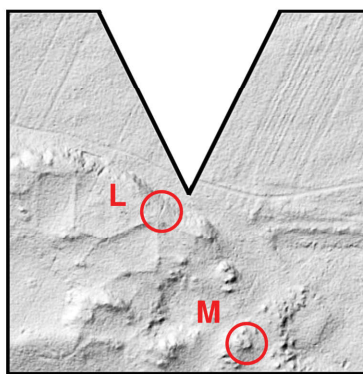

**XL Ogólnopolski Jubileuszowy
Rajd na Orientację
Podkurek 2017**

Per Beer Ad Astra

Długość trasy: 4.5 km
Limit czasu: 120 min. + 30'
Do potwierdzenia 16 PK
Kolejność potwierdzeń dowolna

**ZAWÓR GŁÓWNY
CENTRALNEGO ZBIORNIKA
W RAZIE NAGŁEJ POTRZEBY
ZERWAĆ PŁOMBĘ, ODCIĄGNĄĆ
ZAWLECZKĘ I NATYCHMIAST OPRÓŻNIĆ**

**IN AN EMERGENCY
TO CALL HUSTON
502-071-592**

Instrukcja obsługi rakiety

Mapę tworzy pięć fragmentów (korpus i czub rakiety),
które częściowo się pokrywają.
Do mapy należy dopasować trzy stateczniki.
Przekształcenia: różna skala i obroty – brak luster ©.