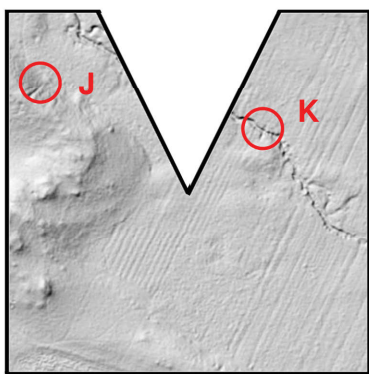

**XL Ogólnopolski Jubileuszowy
Rajd na Orientację
Podkurek 2017**

Per Beer Ad Astra

Długość trasy: 4.5 km
Limit czasu: 120 min. + 30'
Do potwierdzenia 16 PK
Kolejność potwierdzeń dowolna

**ZAWÓR GŁÓWNY
CENTRALNEGO ZBIORNIKA
W RAZIE NAGŁEJ POTRZEBY
ZERWAĆ PŁOMBĘ, ODCIĄGNĄĆ
ZAWLECZKĘ I NATYCHMIAST OPRÓŻNIĆ**

**IN AN EMERGENCY
TO CALL HUSTON
502-071-592**

Instrukcja obsługi rakiety

Mapę tworzy pięć fragmentów (korpus i czub rakiety),
które częściowo się pokrywają.
Do mapy należy dopasować trzy stateczniki.
Przekształcenia: różna skala i obroty – brak luster ©.