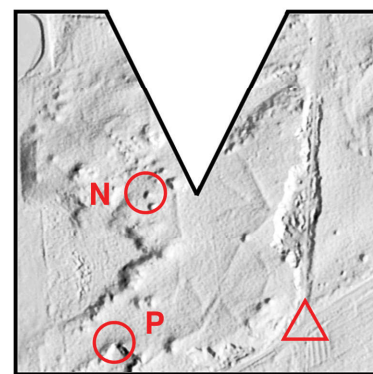

**XL Ogólnopolski Jubileuszowy
Rajd na Orientację
Podkurek 2017**

Per Beer Ad Astra

Długość trasy: 4.5 km
Limit czasu: 120 min. + 30'
Do potwierdzenia 16 PK
Kolejność potwierdzeń dowolna

**ZAWÓR GŁÓWNY
CENTRALNEGO ZBIORNIKA
W RAZIE NAGŁEJ POTRZEBY
ZERWAĆ PŁOMBĘ, ODCIĄGNĄĆ
ZAWLECZKĘ I NATYCHMIAST OPRÓŻNIĆ**

**IN AN EMERGENCY
TO CALL HUSTON
502-071-592**

Instrukcja obsługi rakiety

Mapę tworzy pięć fragmentów (korpus i czub rakiety),
które częściowo się pokrywają.
Do mapy należy dopasować trzy stateczniki.
Przekształcenia: różna skala i obroty – brak luster ©.