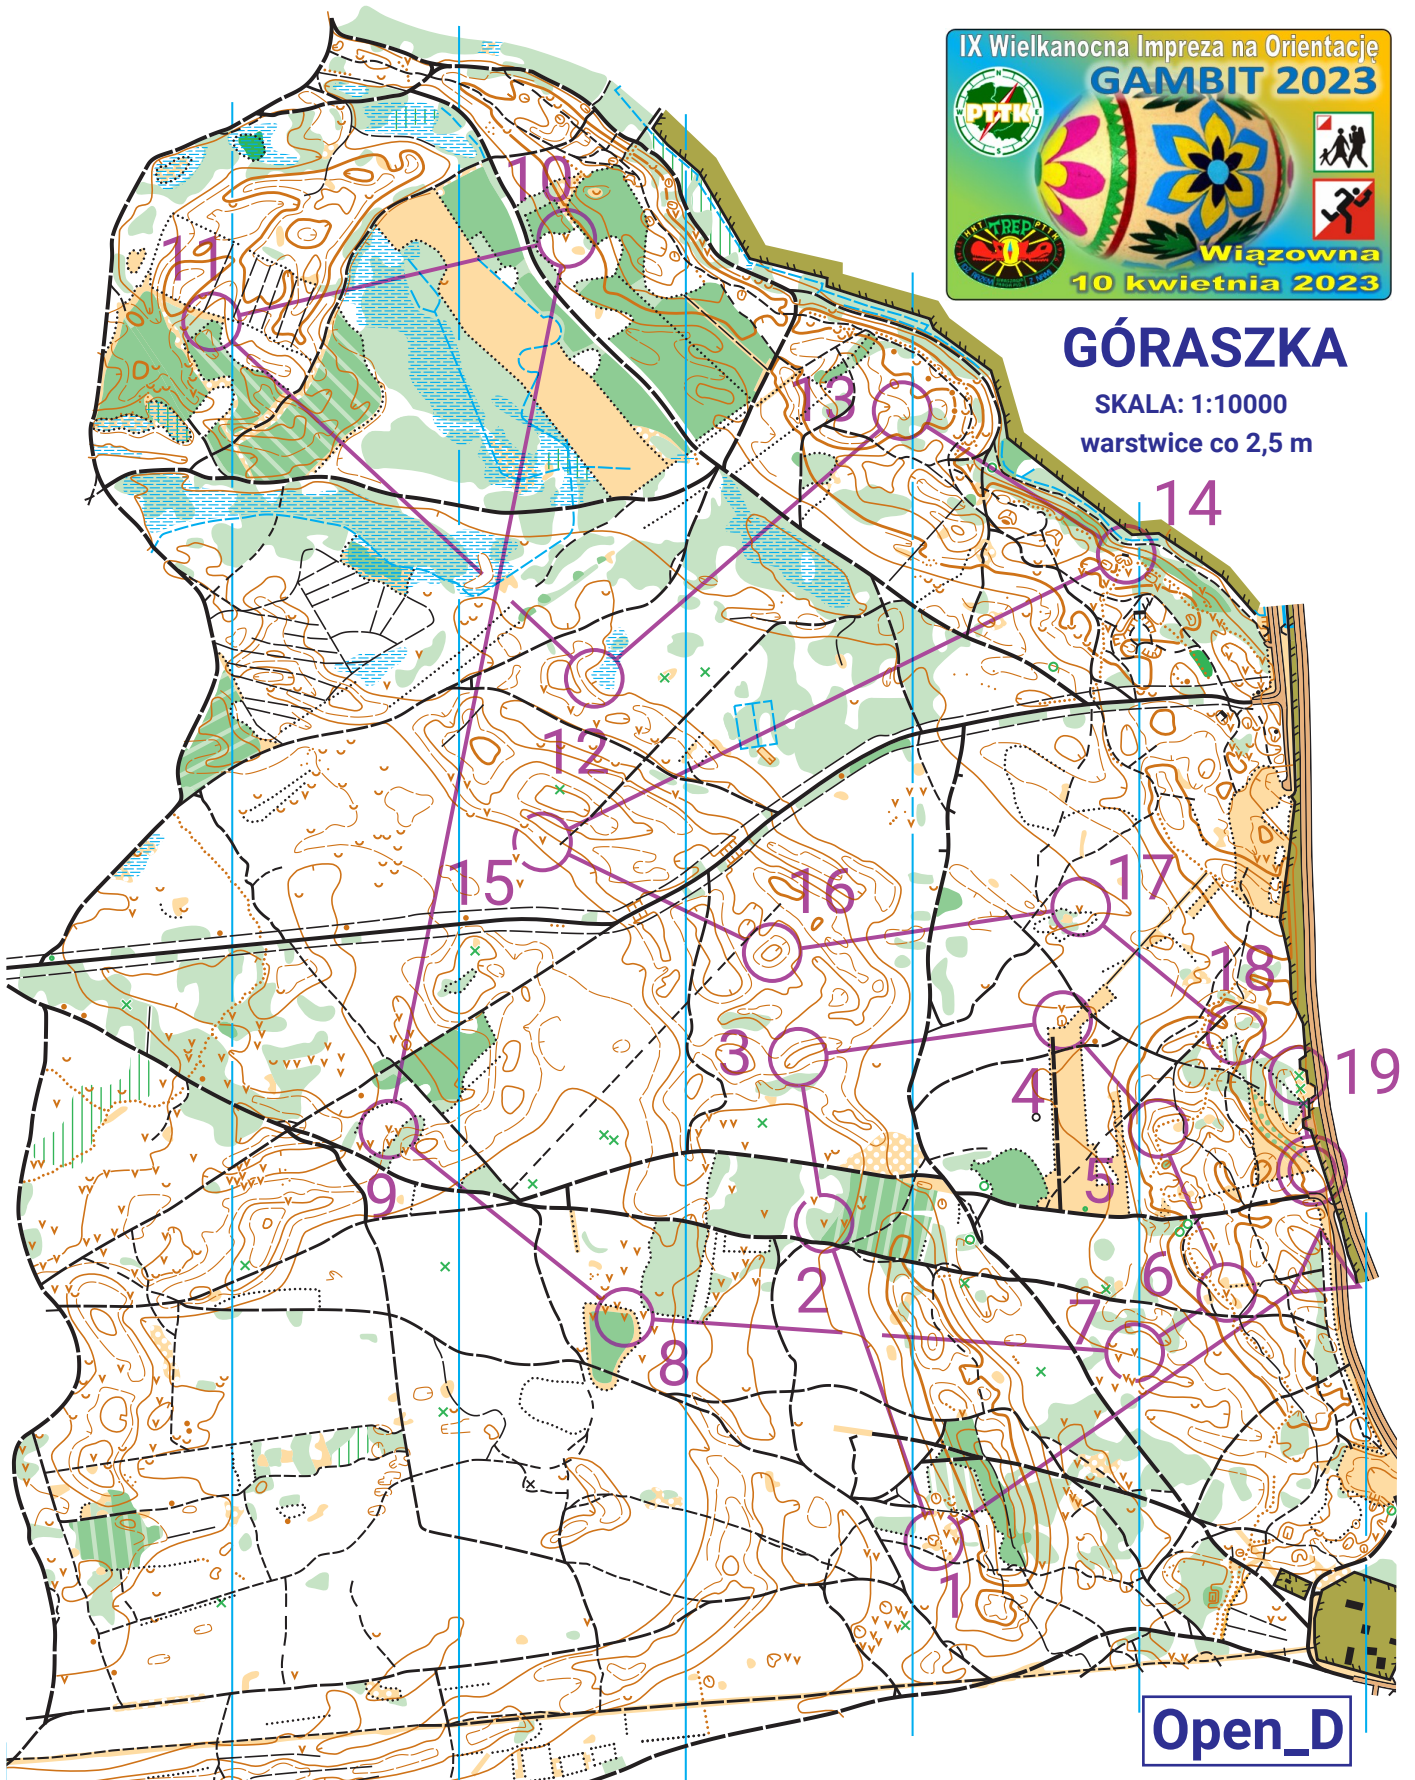

GÓRASZKA

SKALA: 1:10000
warstwice co 2,5 m

Open_D

Autor mapy: Piotr Wieczorek
Budowa tras: Piotr Wieczorek
Aktualność: marzec 2023
ISOM 2017

Gambit 2023			
Open_D	8,7 km	40 m	
1	31	⊖	5x3 ⊙
2	32	∨	1x3
3	33	⊖	⊙
4	34	⊖	3x3
5	35	⊘	<

6	36	∨	1x2
7	37	∨	1x1
8	38	∨	1x2
9	39	↖	∨
10	40	∨	2x2
11	41	∨	⊞
12	42	≡	⊙
13	43	∩	

14	44	⊞	
15	45	∨	1x2
16	47	⊖	
17	48	∨	1x2
18	49	∨	⊞
19	50	↑	⊗
		⊙	130 m