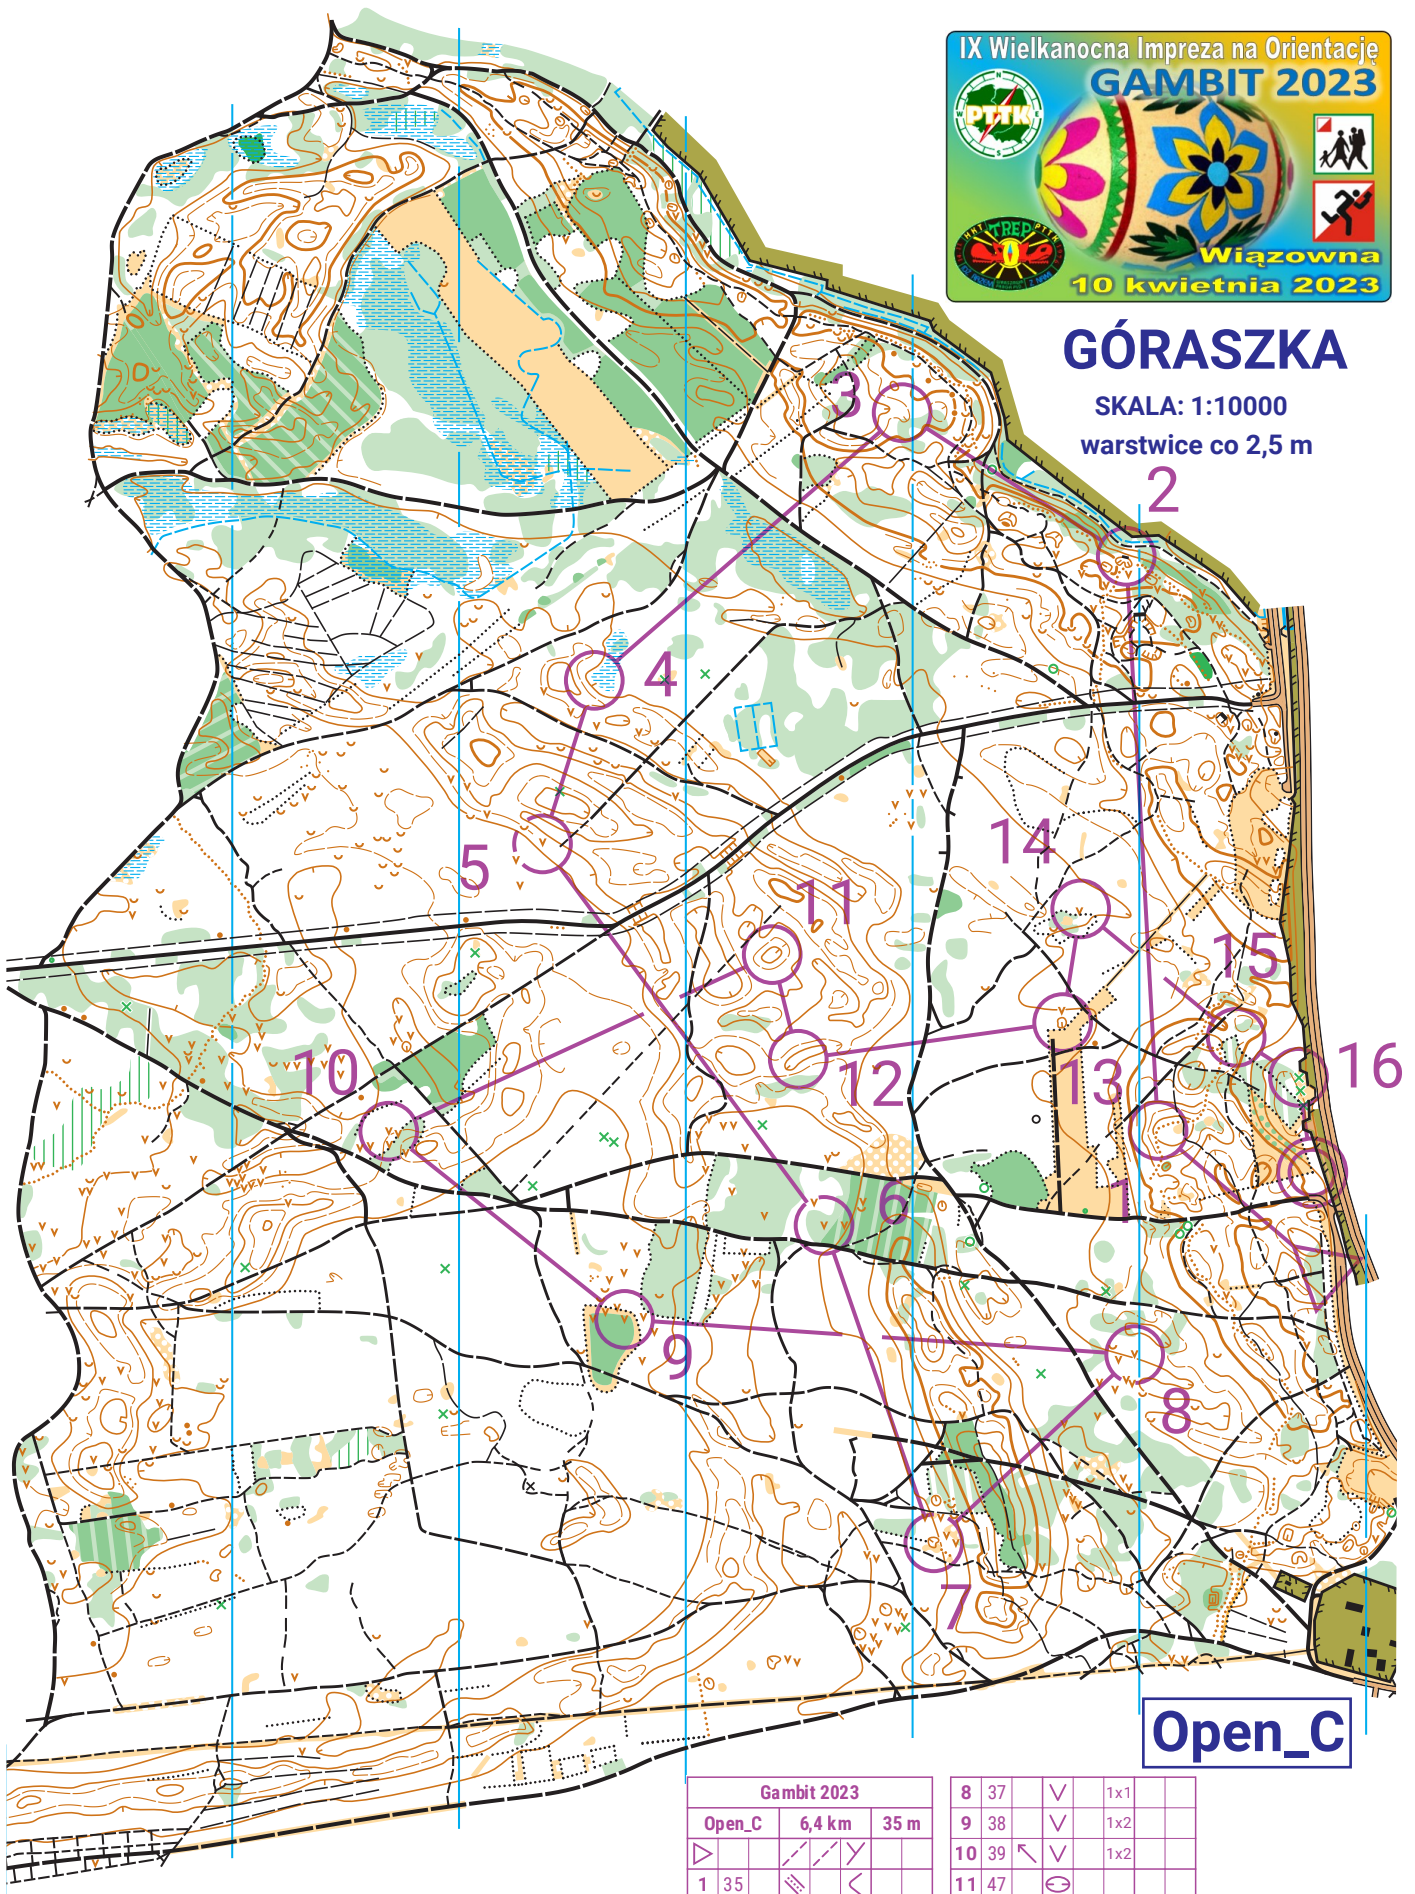

GÓRASZKA

SKALA: 1:10000
warstwie co 2,5 m

Open_C

Autor mapy: Piotr Wieczorek
Budowa tras: Piotr Wieczorek
Aktualność: marzec 2023
ISOM 2017

GAMBİT

Gambit 2023		
Open_C	6,4 km	35 m
1 35		
2 44		
3 43		
4 42		
5 45		
6 32		
7 31		

8 37			1x1
9 38			1x2
10 39			1x2
11 47			
12 33			
13 34			3x3
14 48			1x2
15 49			
16 50			
		130 m	