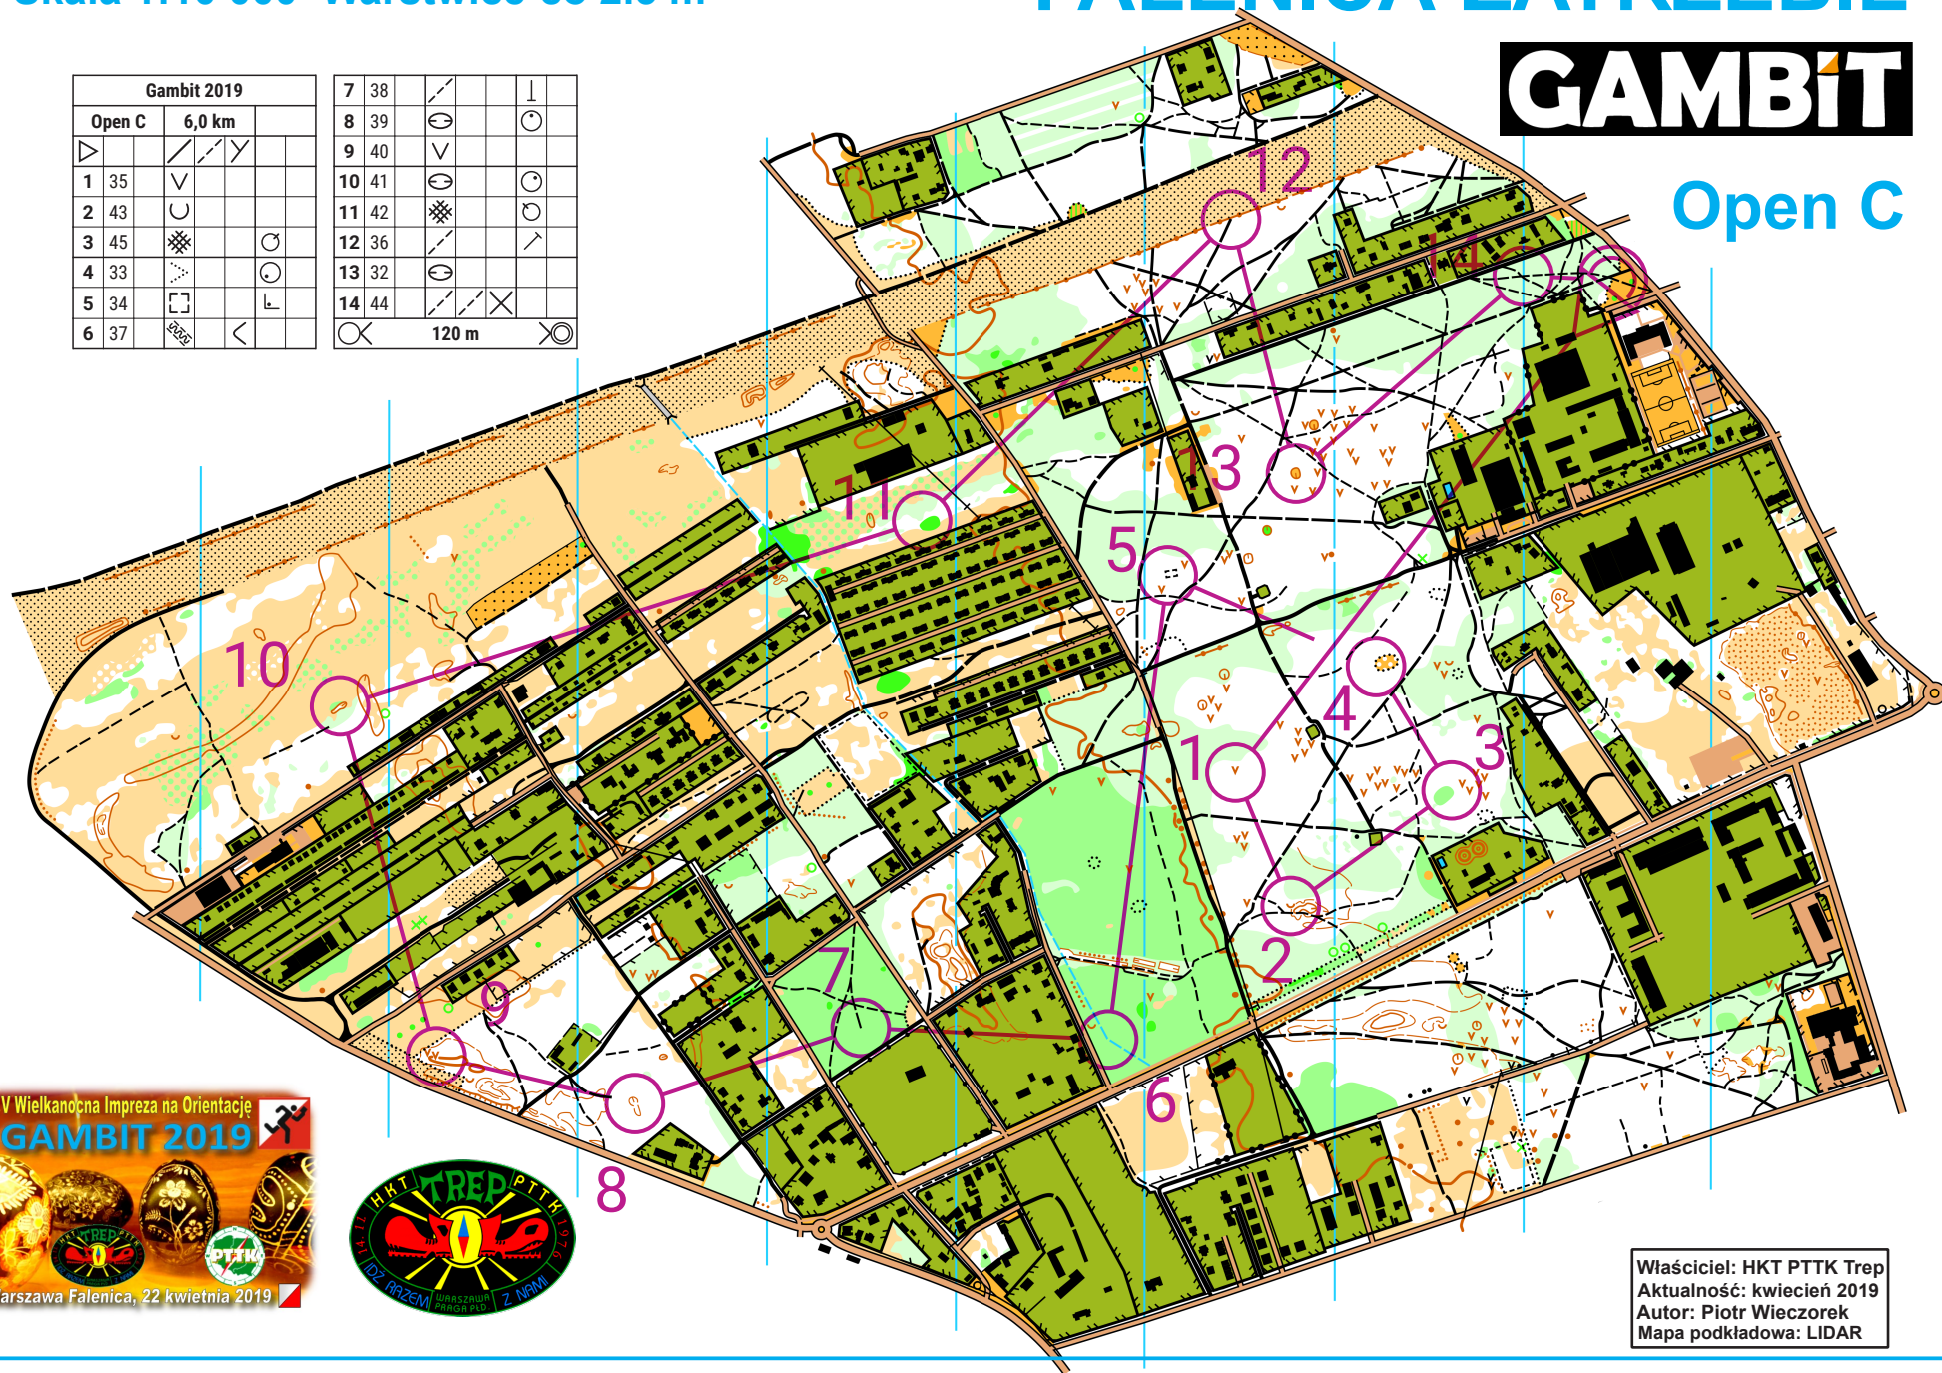

Skala 1:10 000 Warstvice co 2.5 m

# FALENICA ZATRZEBIE

## GAMBIT

Open C

Gambit 2019		6,0 km			
Open C					
1	35	∇			
2	43	⊂			
3	45	⊗		⊙	
4	33	∇		⊙	
5	34	⊞		⊞	
6	37	⊞		⊞	
7	38	∇		⊞	
8	39	⊞		⊞	
9	40	∇		⊞	
10	41	⊞		⊞	
11	42	⊗		⊞	
12	36	∇		⊞	
13	32	⊞		⊞	
14	44	∇		⊞	

120 m

Właściciel: HKT PTTK Trep  
 Aktualność: kwiecień 2019  
 Autor: Piotr Wiczorek  
 Mapa podkładowa: LIDAR